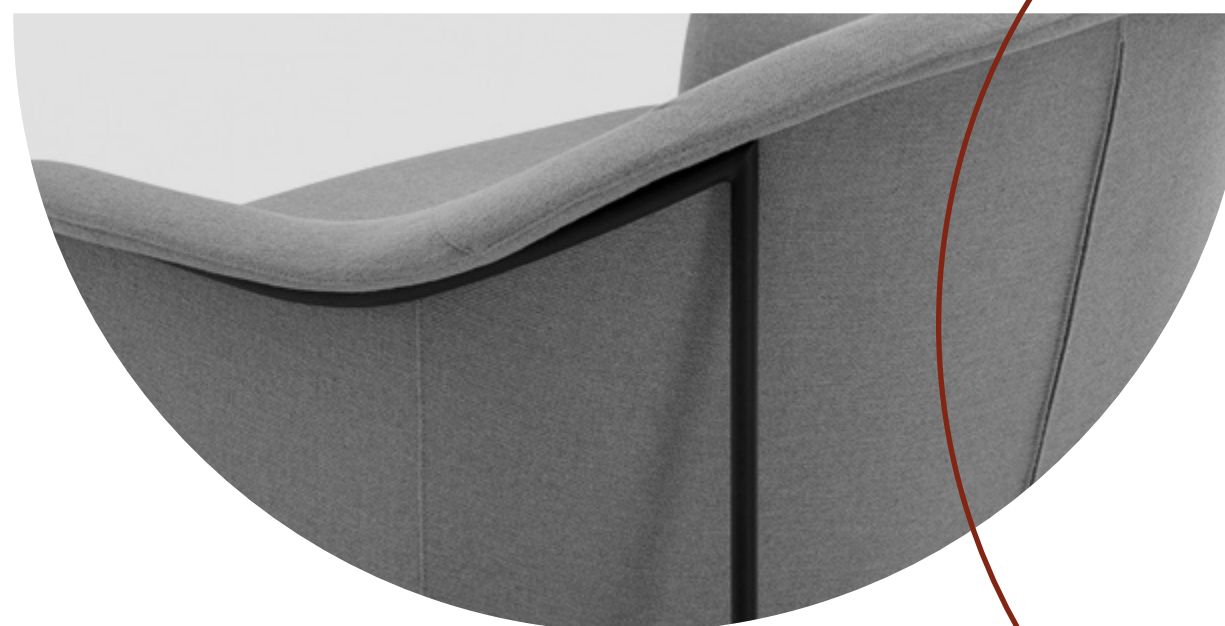

plata 4 forma

Design autoral
brasileiro

Um leque de incontáveis e apaixonantes criações assinadas pelas designers Rejane Carvalho Leite, Camila Fix e Flávia Pagotti Silva, com participações de Amélia Tarozzo, tornou possível desenvolver e fabricar móveis que somam, não só ao estilo, mas a diversidade do “morar brasileiro”. A parceria entre a ENELE e o time de renomadas designers vem rendendo ano após ano, peças que ditam tendência e tem na autenticidade, a chave para o sucesso.

1/4	62
momento	55
cuco	71
ritmo	73