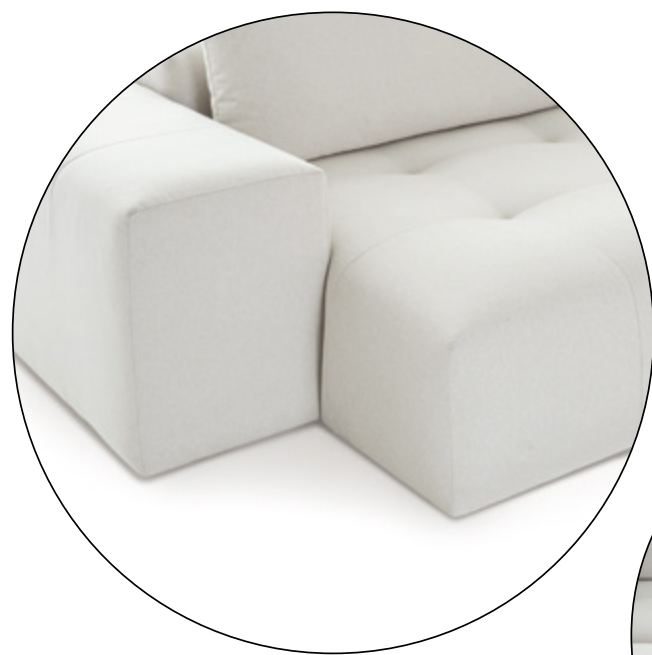

Sofá Arezzo | Enele Design

SOFÁ
MODULAR