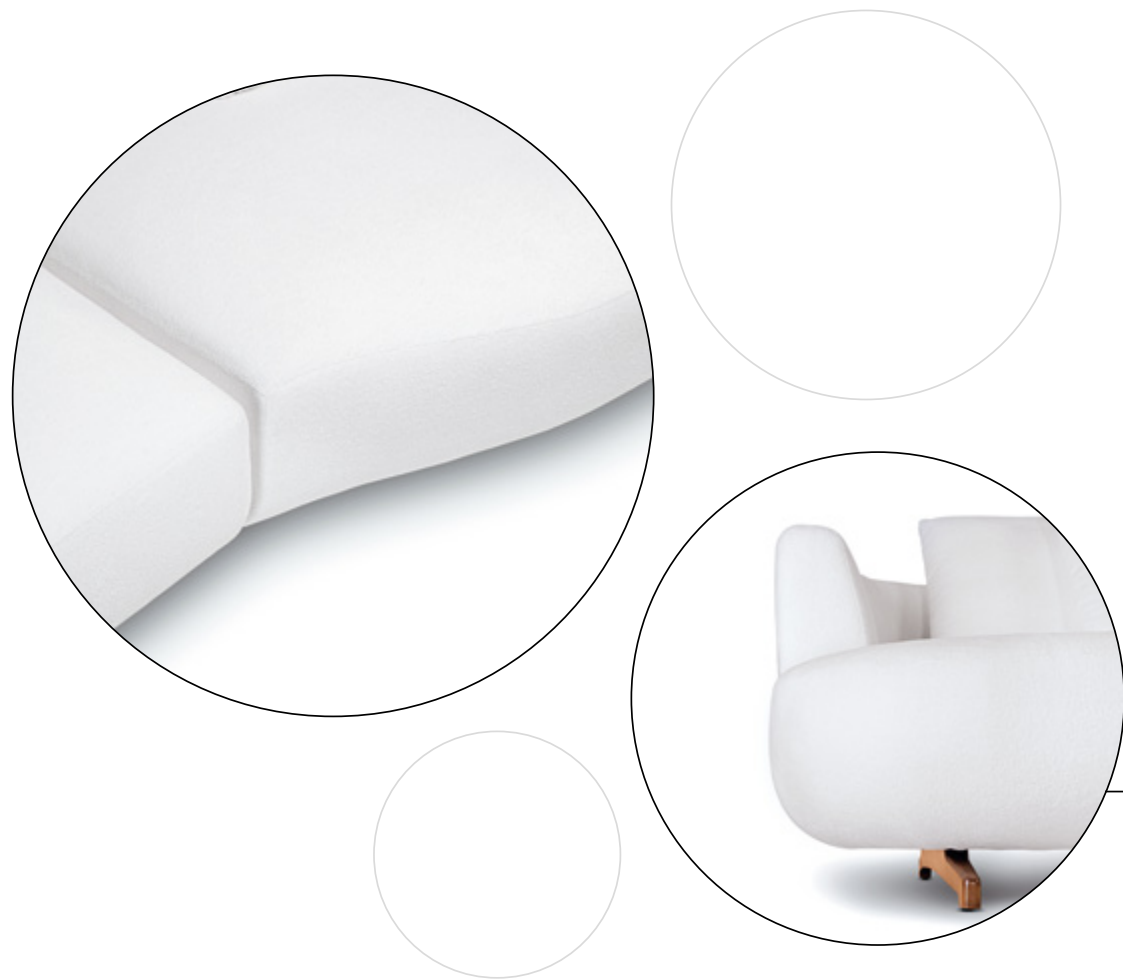

Sofá Céu | Asa Design

DESIGN ORGÂNICO E
CONTEMPORÂNEO