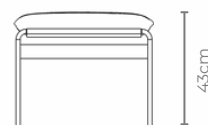

P U F F

B R I S A

DESCRIÇÃO

Estrutura: aço carbono com acabamento em lacas foscas.

Assento: suporte do assento em couro nas cores: cappuccino, fendi, hermés, envelhecido (caramelo, café e preto).

Almofadas: assento espuma d30 soft com mantas.

Almofadas de assento fixa por velcro.

Tecidos listrados, florais e canelados, crescer 30% na metragem.

DESIGN ESTÚDIO DENTRO

GOLDLINE | Coleção Caminhos