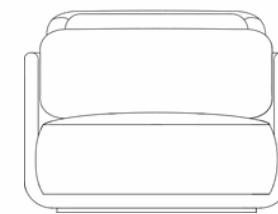

DESCRIÇÃO

Estrutura Interna: madeira eucalipto e pinus de reflorestamento tratadas. Compensado flexível de pinus no encosto e assento com molas zig zag.

Almofadas: encosto de fibra siliconada e assento espuma d30 soft com mantas.

Almofada de assento fixa e encosto solta.

Tecidos listrados, florais e canelados, acrescer 30% na metragem.

Base: base em disco giratório aço carbono com acabamento em pintura eletrostática preta.

93cm