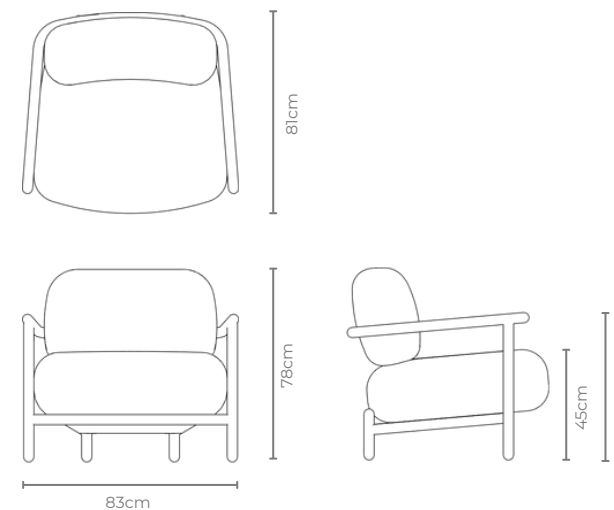

GOLDLINE | *Coleção Caminhos*