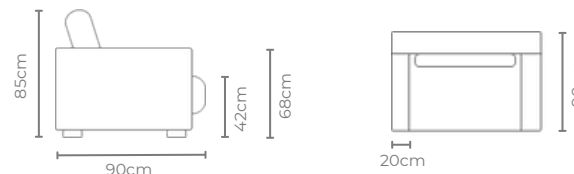

S O F Á

ARAGUAIA

DESIGN ANDRÉ LENZA

PUFF:
C 90 x P 90 x A 42cm

CANTO:
C 90 x P 90 x A 85cm

LEGENDA
C - Comprimento
P - Profundidade
A - Altura

DESCRIÇÃO

Estrutura Interna: Madeira eucalipto e pínus de reflorestamento tratadas. MDF nos braços e encosto. Caixa de assento com molas zig zag e encosto com precintas.

Almofadas: encosto fibra siliconada e assento espuma d30 soft com mantas. Almofada de assento fixa e encosto solta.

Estrutura da base: pés em aço carbono com acabamento em lacas foscas e madeira (ebanizado, freijó tingido, jequitibás, nogueira tingido).

ASSENTO DE:	DIMENSÕES
80cm	C 120cm x P 90cm x A 85cm
90cm	C 130cm x P 90cm x A 85cm
100cm	C 140cm x P 90cm x A 85cm
110cm	C 150cm x P 90cm x A 85cm
120cm	C 160cm x P 90cm x A 85cm
130cm	C 170cm x P 90cm x A 85cm
140cm	C 180cm x P 90cm x A 85cm

ASSENTO DE:	DIMENSÕES
80cm	C 200cm x P 90cm x A 85cm
90cm	C 220cm x P 90cm x A 85cm
100cm	C 240cm x P 90cm x A 85cm
110cm	C 260cm x P 90cm x A 85cm
120cm	C 280cm x P 90cm x A 85cm
130cm	C 300cm x P 90cm x A 85cm
140cm	C 320cm x P 90cm x A 85cm

ASSENTO DE:	DIMENSÕES
80cm	C 280cm x P 90cm x A 85cm
90cm	C 310cm x P 90cm x A 85cm
100cm	C 340cm x P 90cm x A 85cm
110cm	C 370cm x P 90cm x A 85cm
120cm	C 400cm x P 90cm x A 85cm
130cm	C 430cm x P 90cm x A 85cm
140cm	C 460cm x P 90cm x A 85cm

ASSENTO DE:	DIMENSÕES
80cm	C 100cm x P 165cm x A 85cm
90cm	C 110cm x P 165cm x A 85cm
100cm	C 120cm x P 165cm x A 85cm
110cm	C 130cm x P 165cm x A 85cm
120cm	C 140cm x P 165cm x A 85cm
130cm	C 150cm x P 165cm x A 85cm
140cm	C 160cm x P 165cm x A 85cm

ASSENTO DE:	DIMENSÕES
80cm	C 180cm x P 155cm x A 85cm
90cm	C 190cm x P 155cm x A 85cm
100cm	C 200cm x P 155cm x A 85cm
110cm	C 210cm x P 155cm x A 85cm
120cm	C 220cm x P 155cm x A 85cm
130cm	C 230cm x P 155cm x A 85cm
140cm	C 240cm x P 155cm x A 85cm

Tecidos listrados, florais e canelados, acrescer 30% na metragem.

Estrutura em módulos sem acréscimos.

GOLDLINE | Coleção Caminhos