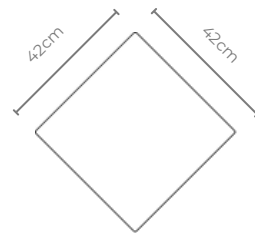

DESCRIÇÃO

Estrutura: Estrutura aço carbono laqueado e tampo em mármore.

Possibilidade de acabamento:

- Estrutura laqueada fosca e tampo em mármore.

Todas as cores de mármore possuem o mesmo valor.

GOLDLINE | Coleção Caminhos

DESIGN ANDRÉ FUNGUETO