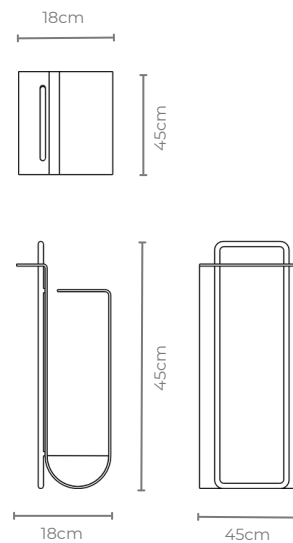

DESCRIÇÃO

Estrutura: Estrutura aço carbono laqueado e laminado.

Possibilidade de acabamento:

- Estrutura laqueado fosco e laminadas (ebanizado, freijó, jequetibas, nogueira natural, louro negro).
- Estrutura toda em laqueado fosco.

O preço é sempre o maior quando misturar acabamentos.