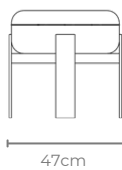

DESCRIÇÃO

Estrutura: em aço carbono com parte externa dos pés e encosto laminado e parte interna dos pés, encosto e estrutura laqueado

Estofamento: espuma D30 Soft no assento com mantas acrílicas.

Acabamentos: jequitibás, ebanizado, freijó, nogueira natural, louro negro e lacas foscas.