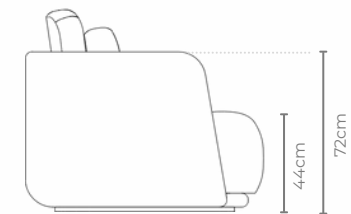

GOLDLINE | *Coleção Caminhos*