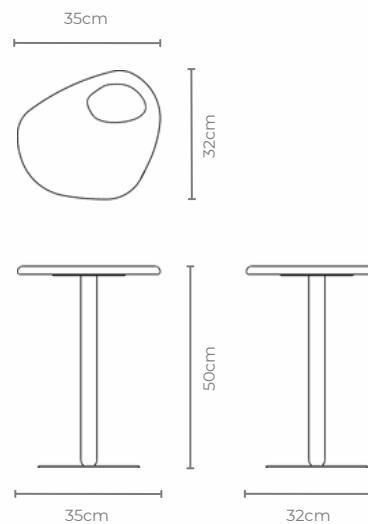

GOLDLINE | *Coleção Caminhos*