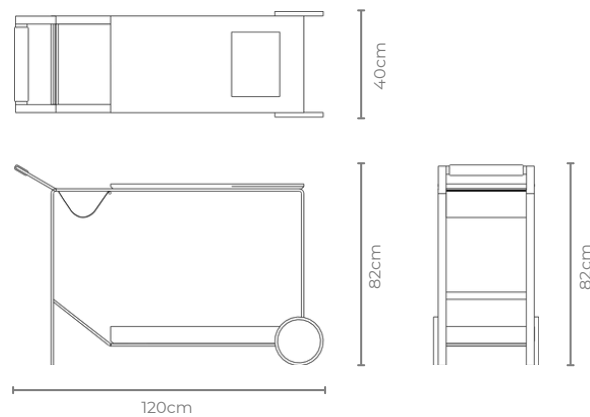

CARRINHO TORÉ

DESCRIÇÃO

Estrutura: Estrutura aço carbono laqueado e bandeja em MDF laminado ou laqueado e tampo mármore.

Possibilidade de acabamentos:

- Estrutura laqueada fosca, bandeja laminado (ebanizado, freijó, jequitibás, louro Negro, nogueira), tampo superior em mármore, revestido em couro.
- Estrutura laqueada fosco, bandeja laqueada fosco, tampo superior em mármore, revestido em couro.

Peça com medida única, não existe variação.

GOLDLINE | Coleção Caminhos

DESIGN ANDRÉ LENZA