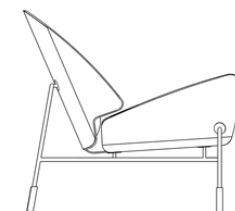

Almofadas de assento e encosto fixas.

Tecidos listrados, florais e canelados, acrescer 30% na metragem.

**Estrutura:** aço carbono pintado em laca fosca.

90cm

PUFF JAZZ:  
80 x 50 x 44cm

90cm

80cm

44cm