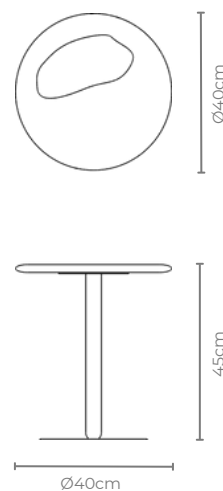

MESA LATERAL

AUSTRAL BAIXA

DESCRIÇÃO

Estrutura: Estrutura aço carbono laqueado e tampo em mármore.

Possibilidade de acabamento:

- ALTA - Estrutura laqueado fosco e tampo mármore.
- BAIXA - Estrutura laqueado fosco, tampo vidro incolor 08mm e sobre tampo em mármore com borda laminada (ebanizado, freijó, jequitibás, noqueira natural, louro negro).

O preço é sempre o maior quando misturar acabamentos.

GOLDLINE | Coleção Caminhos

DESIGN *ELLIE ROCHA*