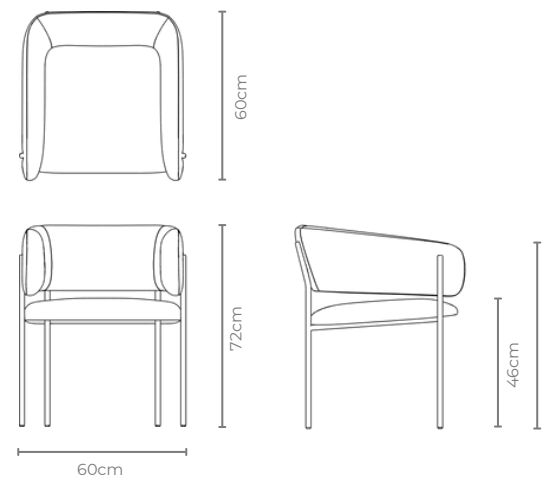

GOLDLINE | *Coleção Caminhos*