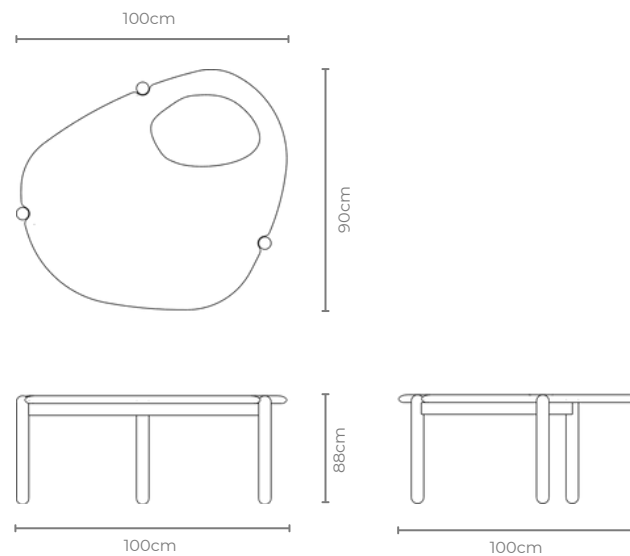

MESA DE CENTRO

TALCA ALTA

DESCRIÇÃO

Estrutura: estrutura em aço carbono laqueado e tampo em mármore.

Possibilidades de acabamento:

- Estrutura laqueado e tampo em mármore (carrara, marrom imperial, nero portoro, travertino e verde).

Todas as cores de mármore possuem o mesmo valor.

DESIGN *ELLIE ROCHA*

GOLDLINE | *Coleção Caminhos*