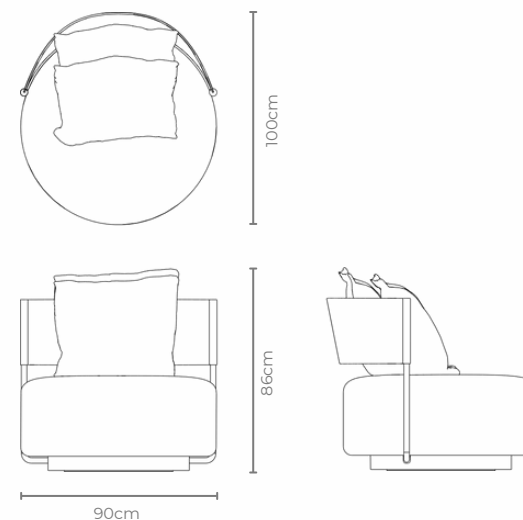

DESCRIÇÃO

Estrutura Interna: madeira eucalipto e MDF.
Assento com molas zig zag.

Almofadas: encosto de fibra siliconada e assento com espuma D30 soft com mantas.

Encosto: Barras do encosto em aço carbono e pintadas nas lacas foscas.

Almofada de assento fixa e encosto solta.

Tecidos listrados, florais e canelados, crescer 30% na metragem.

Base: giratória com acabamento podendo ser em: ebanizado, freijó, jequitibás, nogueira natural ou louro negro.