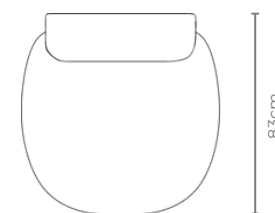

DESCRIÇÃO

Estrutura Interna: madeira de eucalipto e pinus de reflorestamento tratadas.

No encosto a estrutura é de compensado flexível de pinus no e assento com molas de zig zag.

Almofadas: encosto espuma D20 soft e assento espuma d30 soft com mantas.

Almofadas de assento e encosto fixas.

Tecidos listrados, florais e canelados, acrescer 30% na metragem.

Pés: em madeira com acabamentos podendo ser em: ebanizado, freijó tingido, jequitibás ou nogueira tingido.