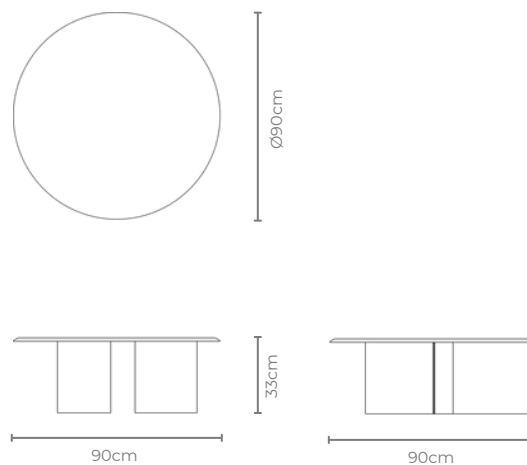

DESCRIÇÃO

Estrutura: pés em aço carbono laminado ou laqueado e tampo em mármore.

Possibilidade de acabamentos: tampo em mármore (carrara, marrom imperial, nero portoro, travertino e verde), pés em aço carbono laminado (ebanizado, jequitibás, freijó, noqueira e louro negro) ou laqueado nas lacas foscas.

Todas as cores de mármore possuem o mesmo valor.