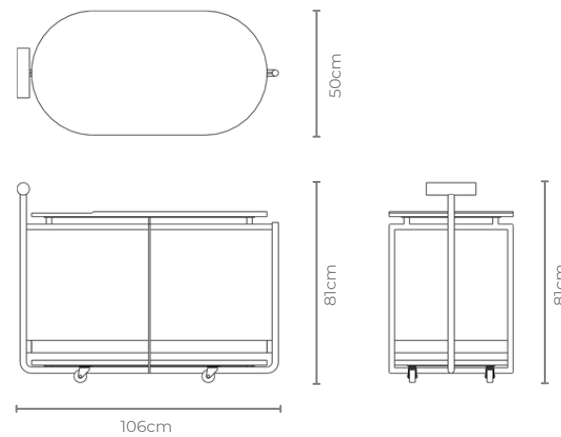

CARRINHO LOIE

DESCRIÇÃO

Estrutura: aço carbono laqueado e tampos em MDF laminado ou laqueado e mármore.

Possibilidade de acabamentos:

- Estrutura laqueada fosca, tampo inferior laminada (ebanizado, freijó, jequitibás, louro negro, nogueira) e tampo superior em mármore.
- Estrutura laqueada fosca, tampo inferior laqueado fosco e tampo superior em mármore.

Peça com medida única, não existe variação.

GOLDLINE | Coleção Caminhos

DESIGN ESTÚDIO DENTRO