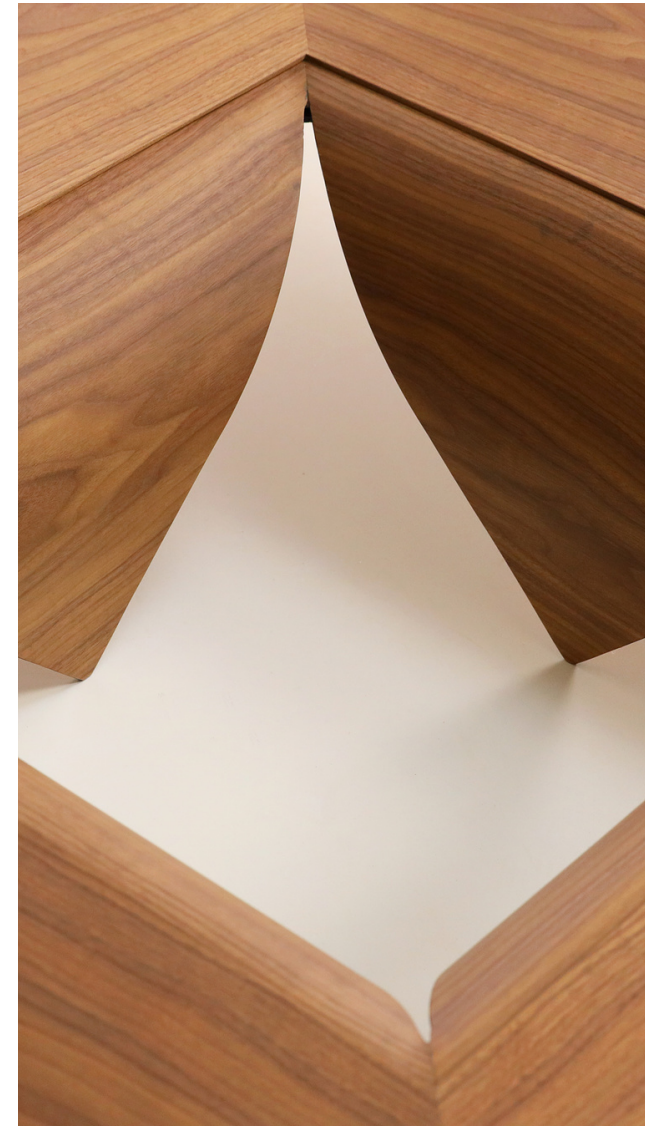

## DESCRIÇÃO

Estrutura: Estrutura em MDF e Aço Carbono Laminado.

Possibilidade de acabamentos: Estrutura laminada (ebanizado, jequitibás, freijó, nogueira e louro negro).

MEDIDAS:

150 x 150 x 32cm / 130 x 130 x 32cm / 100 x 100 x 32cm