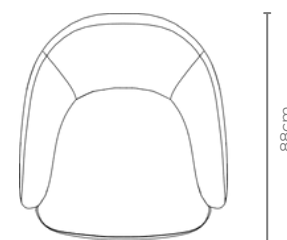

DESCRIÇÃO

Estrutura Interna: madeira eucalipto e pinos de reflorestamento tratadas. Encosto e assento com precintas elásticas.

Almofadas: encosto espuma D20 soft e assento espuma d30 soft com mantas.

Almofadas de assento e encosto fixas.

Tecidos listrados, florais e canelados, acrescer 30% na metragem.

Base: em madeira com acabamentos podendo ser em: ebanizado, freijó tingido, jequitibás ou nogueira tingido.