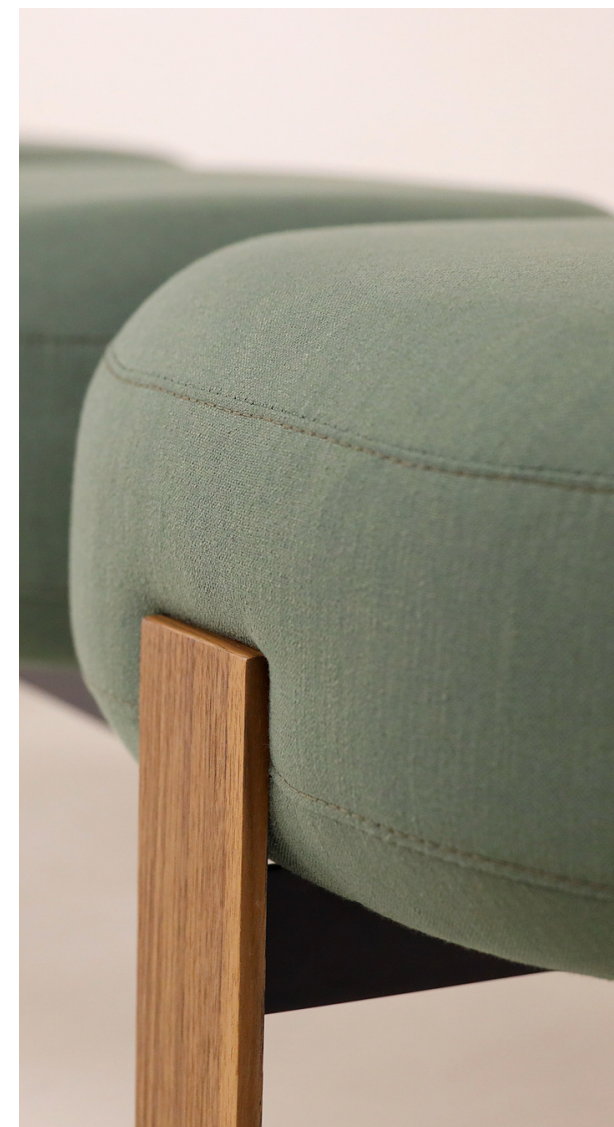

### MEDIDAS:

- 1 assento : 47 x 47 x 47cm
- 2 assentos: 100 x 47 x 47cm
- 3 assentos: 150 x 47 x 47cm
- 4 assentos: 200 x 47 x 47cm

*Tecidos listrados, florais e canelados, acrescer 30% na metragem.*

DESIGN ESTÚDIO DENTRO