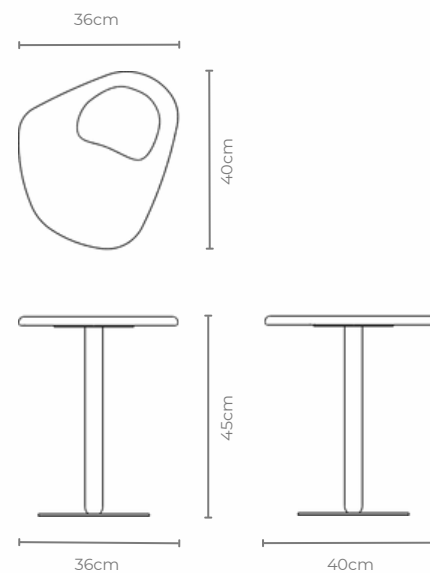

MESA LATERAL

TALCA BAIXA

DESIGN *ELLIE ROCHA*

DESCRIÇÃO

Estrutura: Estrutura em aço carbono laqueado e tampo em mármore.

Possibilidade de acabamento:

- Estrutura laqueada fosca e tampo em mármore.

Todas as cores de mármore possuem o mesmo valor.

GOLDLINE | *Coleção Caminhos*