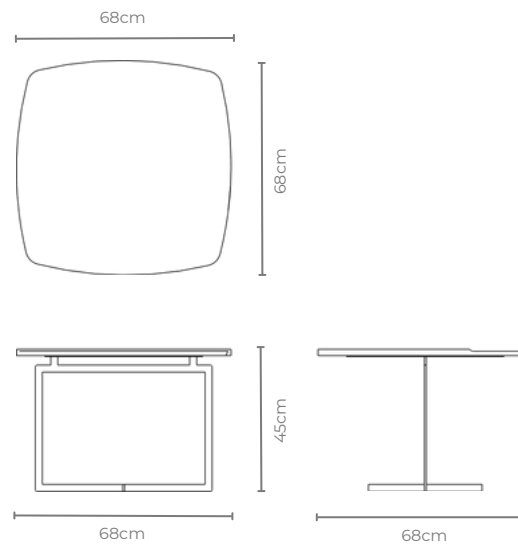

DESCRIÇÃO

Estrutura: Estrutura aço carbono laqueado e tampo em mármore.

Possibilidade de acabamento:

- Estrutura laqueado com tampo em mármore.

Todas as cores de mármore possuem o mesmo valor.