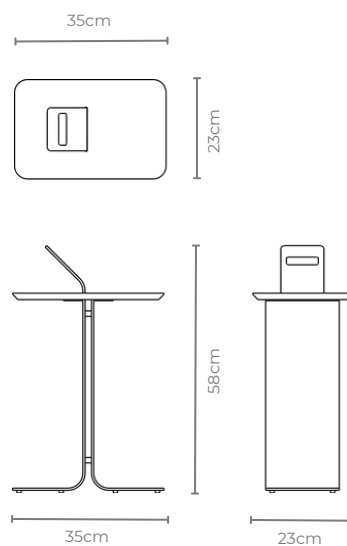

DESCRIÇÃO

Estrutura: Estrutura aço carbono laqueado e tampo em MDF laminado.

Possibilidades de acabamentos:

- Estrutura laqueado fosco e Tampo em MDF laminado (ebanizado, freijó, jequetibas, nogueira natural, louro negro).
- Estrutura e tampo toda em laqueado fosco.

O preço é sempre o maior quando misturar acabamentos.

GOLDLINE | Coleção Caminhos

DESIGN BRUNO RODRIGUES