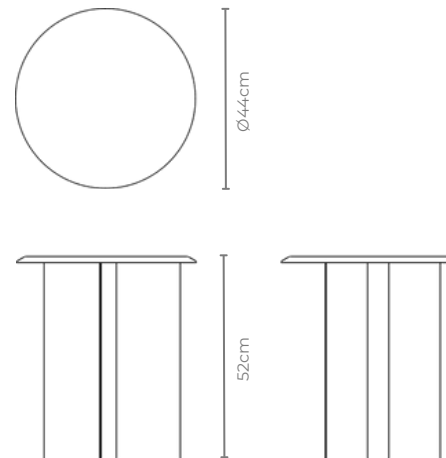

MESA LATERAL

METAVERSO

DESCRIÇÃO

Estrutura: Estrutura em aço carbono laminado e laqueado, tampo em mármore.

Possibilidade de acabamento:

- Tampo em mármore (carrara, marrom imperial, nero portoro, travertino e verde), pés em aço carbono laminado (ebanizado, jequitibás, freijó, nogueira e louro negro) ou laqueado nas lacas foscas.

Todas as cores de mármore possuem o mesmo valor.

DESIGN ZANOCCHI & STARKE

GOLDLINE | Coleção Caminhos