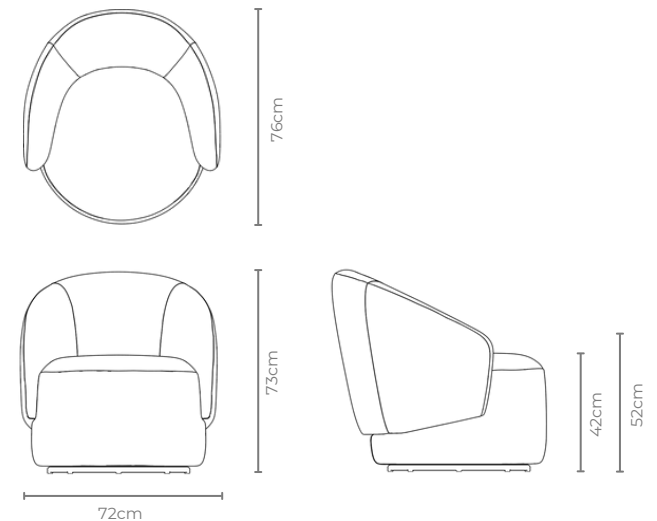

DESCRIÇÃO

Estrutura Interna: madeira eucalipto e pinus de reflorestamento tratadas. Compensado flexível de pinus no encosto e assento com precintas elásticas.

Almofadas: encosto de fibra siliconada e assento espuma d30 soft com mantas.

Almofadas de assento e encosto fixas.

Tecidos listrados, florais e canelados, crescer 30% na metragem.

Base: base em disco giratório com acabamento em pintura eletrostática preta.