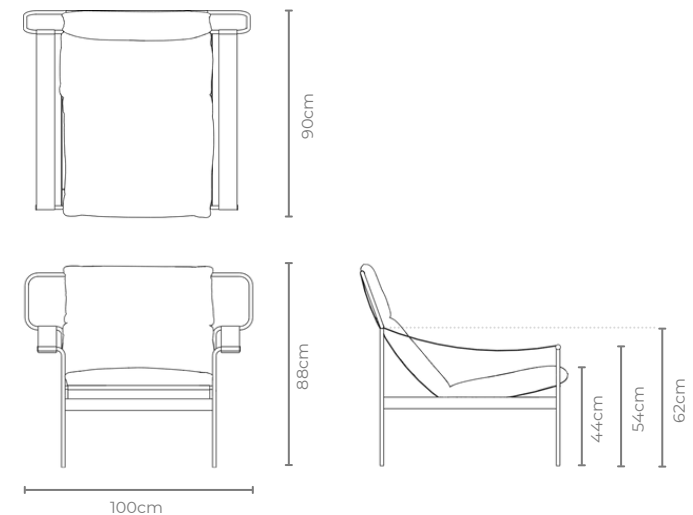

GOLDLINE | Coleção Caminhos