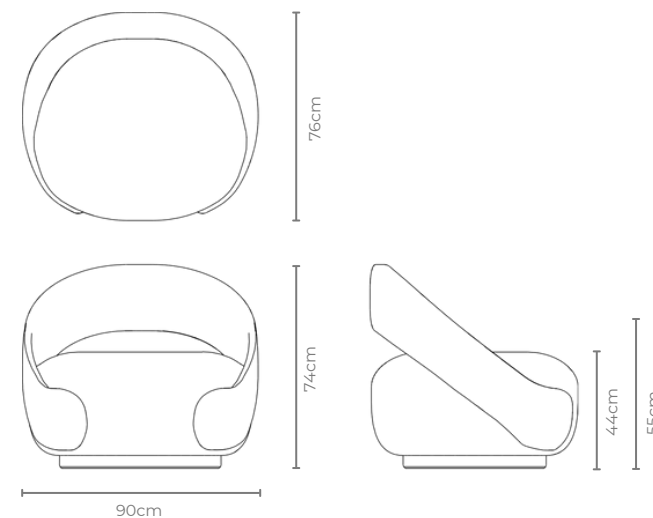

DESCRIÇÃO

Estrutura Interna: madeira de eucalipto e pinus de reflorestamento tratadas.

Compensado de pinus no encosto e assento com precintas elásticas.

Almofadas: encosto espuma D20 soft e assento espuma d30 soft com mantas.

Almofadas de assento e encosto fixas.

Tecidos listrados, florais e canelados, acrescer 30% na metragem.

Base: giratória em madeira com acabamentos podendo ser em: ebanizado, freijó tingido, jequitibás, nogueira tingido ou laca.