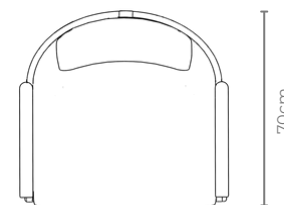

DESCRIÇÃO

Estrutura Interna: encosto e assento com compensado flexível de reflorestamento tratado.

Almofadas: encosto de espuma D20 soft e assento com espuma D30 soft com mantas.

Estrutura: em aço carbono com acabamentos em laca fosca.

Almofada de assento fixa e encosto solta.

Tecidos listrados, florais e canelados, acrescer 30% na metragem.

Braço: em madeira com acabamentos podendo ser em: ebanizado, freijó tingido, jequitibás ou nogueira tingida.