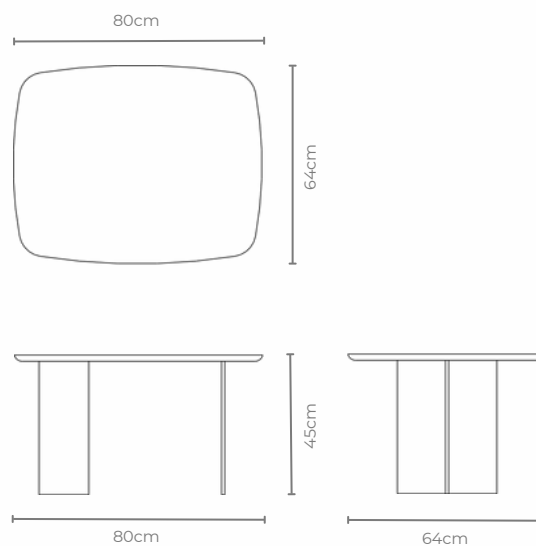

DESCRIÇÃO

Estrutura: Estrutura aço carbono laminado e laqueado, tampo em mármore.

Possibilidade de acabamento:

- Tampo em mármore (carrara, marrom imperial, nero portoro, travertino e verde), pés em aço carbono laminado (ebanizado, jequitibás, freijó, noqueira e louro negro) ou laqueado com lacas foscas.

Todas as cores de mármore possuem o mesmo valor.