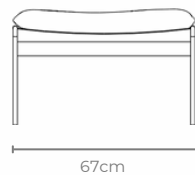

P U F F

B R I S A

DESCRIÇÃO

Estrutura: aço carbono com acabamento em lacas foscas.

Assento: suporte do assento em couro nas cores: cappuccino, fendi, hermés, envelhecido (caramelo, café e preto).

Almofadas: assento espuma d30 soft com mantas.

Almofadas de assento fixa por velcro.

Tecidos listrados, florais e canelados, crescer 30% na metragem.

DESIGN ESTÚDIO DENTRO

GOLDLINE | Coleção Caminhos