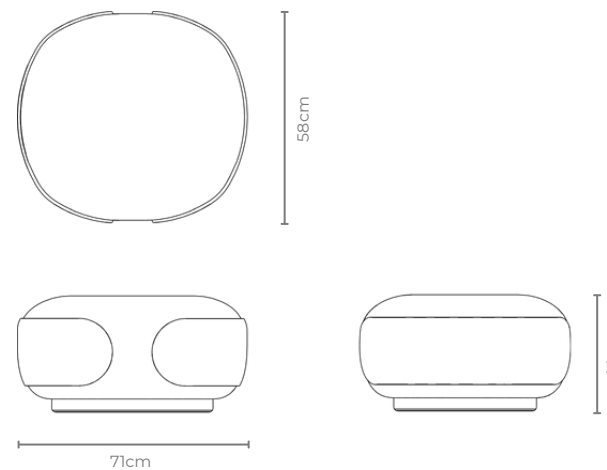

GOLDLINE | *Coleção Caminhos*