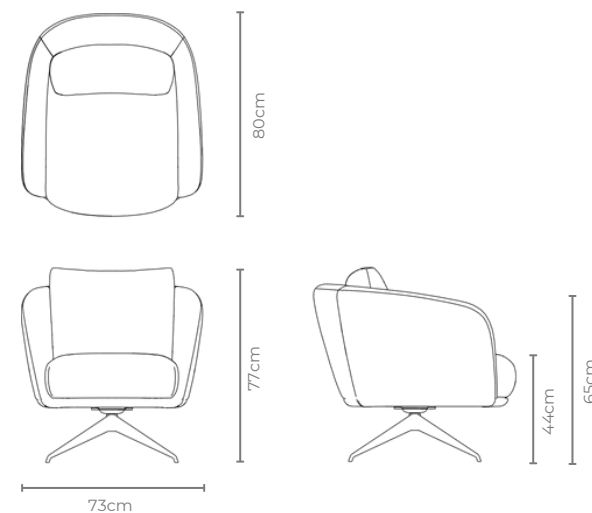

GOLDLINE | *Coleção Caminhos*