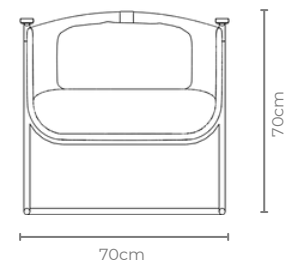

DESCRIÇÃO

Estrutura Interna: encosto e assento com compensado flexível de reflorestamento tratado.

Almofadas: encosto de espuma D20 soft e assento com espuma D30 soft com mantas.

Estrutura: em aço carbono com acabamentos em laca fosca.

Almofada de assento fixa e encosto solta.

Tecidos listrados, florais e canelados, acrescer 30% na metragem.

Braço: em madeira com acabamentos podendo ser em: ebanizado, freijó tingido, jequitibás ou nogueira tingida.