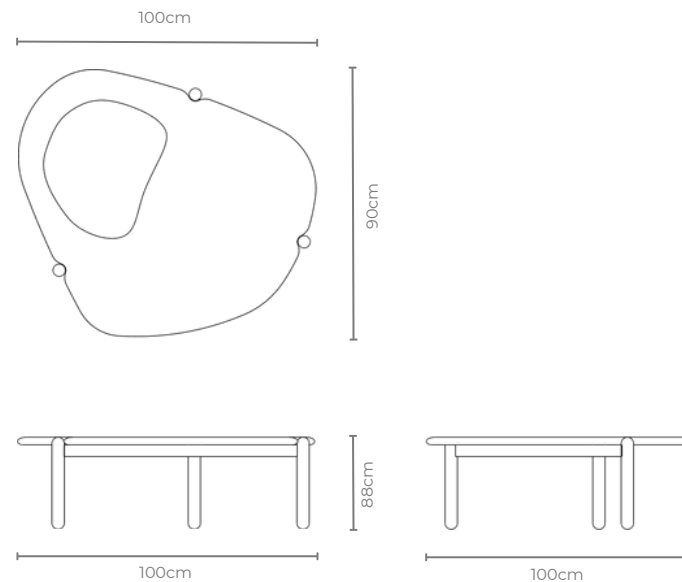

MESA DE CENTRO

TALCA BAIXA

DESCRIÇÃO

Estrutura: estrutura em aço carbono laqueado e tampo em mármore.

Possibilidades de acabamento:

- Estrutura laqueado e tampo em mármore (carrara, marrom imperial, nero portoro, travertino e verde).

Todas as cores de mármore possuem o mesmo valor.

DESIGN *ELLIE ROCHA*

GOLDLINE | *Coleção Caminhos*