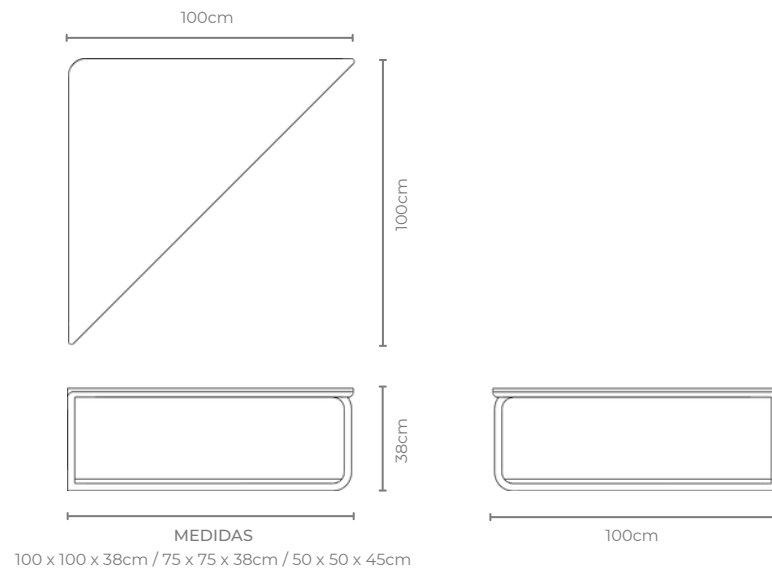

MESA LATERAL

CIRCUITO

DESCRIÇÃO

Estrutura: estrutura em aço carbono laqueado, tampo em MDF laminado ou laqueado.

Possibilidade de acabamento:

- Estrutura laqueado, tampos laminados (ebanizado, freijó, jequetibas, louro negro, nogueira).

Estrutura e tampos laqueados.

DESIGN *EDU BORTOLAI*

GOLDLINE | *Coleção Caminhos*