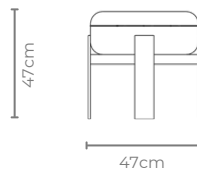

DESCRIÇÃO

Estrutura: em aço carbono com parte externa dos pés e encosto laminado e parte interna dos pés, encosto e estrutura laqueado

Estofamento: espuma D30 Soft no assento com mantas acrílicas.

Acabamentos: jequitibás, ebanizado, freijó, nogueira natural, louro negro e lacas foscas.