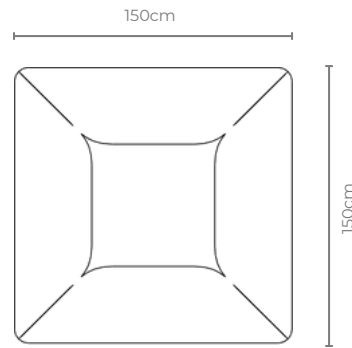

## DESCRIÇÃO

Estrutura: Estrutura em MDF e Aço Carbono Laminado.

Possibilidade de acabamentos: Estrutura laminada (ebanizado, jequitibás, freijó, nogueira e louro negro).

MEDIDAS:

150 x 150 x 32cm / 130 x 130 x 32cm / 100 x 100 x 32cm