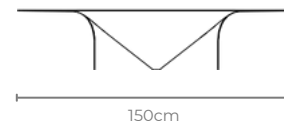

## DESCRIÇÃO

Estrutura: Estrutura em MDF e Aço Carbono Laminado.

Possibilidade de acabamentos: Estrutura laminada (ebanizado, jequitibás, freijó, nogueira e louro negro).

MEDIDAS:

150 x 150 x 32cm / 130 x 130 x 32cm / 100 x 100 x 32cm