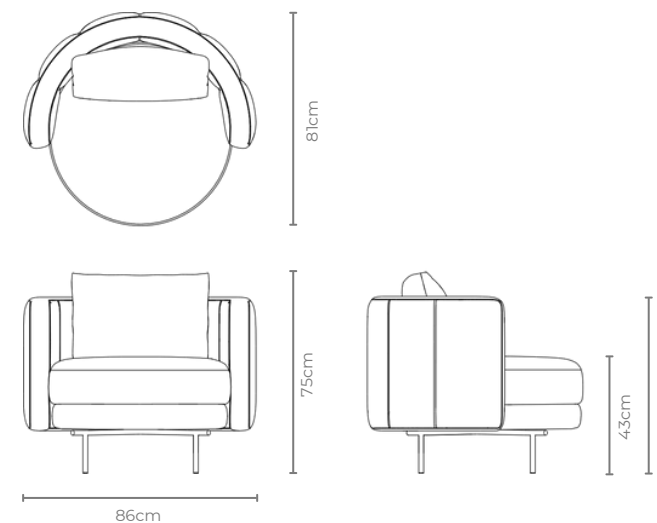

GOLDLINE | *Coleção Caminhos*