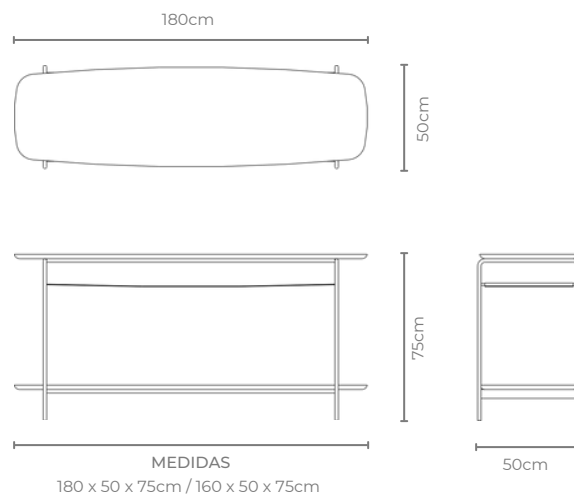

DESCRIÇÃO

Estrutura: Estrutura aço carbono laqueado, tampo em MDF laminado ou laqueado e mármore.

Possibilidades de acabamentos:

- Estrutura laqueada com Tampo superior em mármore, Tampo intermediário em recouro e tampo inferior laminado.
- Estrutura laqueada com tampo superior em mármore, tampo intermediário em recouro e tampo inferior em laca.

O preço é sempre o maior quando misturar acabamentos.