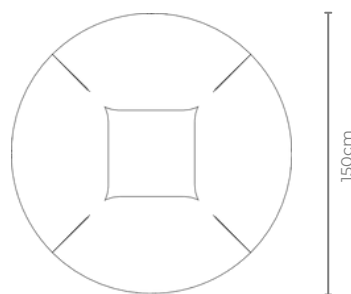

## DESCRIÇÃO

Estrutura: Estrutura em MDF e Aço Carbono Laminado.

Possibilidade de acabamentos: Estrutura laminada (ebanizado, jequitibás, freijó, nogueira e louro negro).

MEDIDAS:  
Ø150 x 32cm / Ø130 x 32cm / Ø100 x 32cm