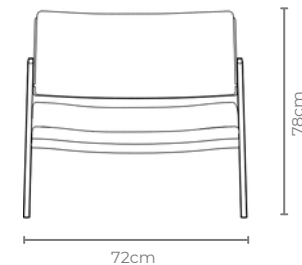

DESCRIÇÃO

Estrutura Interna: compensado flexível de pinus de reflorestamento tratado no encosto e no assento.

Almofadas: encosto espuma D20 soft e assento espuma D30 soft com mantas.

Estrutura: aço carbono com acabamento em laca fosca.

Almofadas de assento e encosto fixas.

Tecidos listrados, florais e canelados, crescer 30% na metragem.

Braços: laminados com acabamentos podendo ser em: ebanizado, freijó, jequitibás, nogueira ou louro negro.