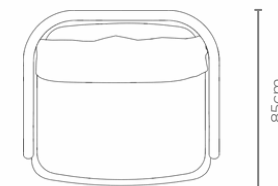

DESCRIÇÃO

Estrutura Interna: madeira eucalipto e pinus de reflorestamento tratadas. Compensado flexível de pinus no encosto e assento com molas zig zag.

Almofadas: encosto de fibra siliconada e assento espuma d30 soft com mantas.

Almofada de assento fixa e encosto solta.

Tecidos listrados, florais e canelados, crescer 30% na metragem.

Base: base em disco giratório aço carbono com acabamento em pintura eletrostática preta.

85cm