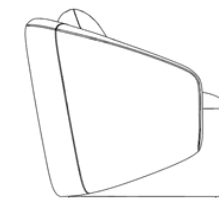

Almofada de assento fixa e encosto solta.

Tecidos listrados, florais e canelados, acrescer 30% na metragem.

**Base:** base em disco giratório com acabamento em pintura eletrostática preta.

86cm

74cm

82cm

44cm