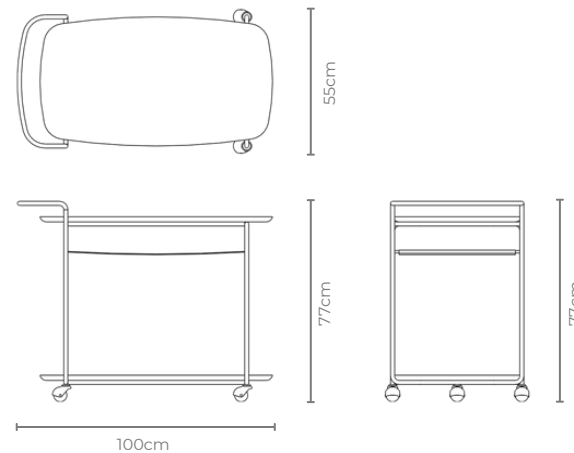

CARRINHO

SOPRO

DESCRIÇÃO

Estrutura: aço carbono laqueado e tampos em MDF laminado ou laqueado e mármore.

Possibilidade de acabamentos:

- Estrutura laqueada fosca, tampo superior em mármore, tampo intermediário em recouro e tampo inferior em laminado (Ebanizado, Freijó, Louro Negro e Nogueira).
- Estrutura laqueada fosca, tampo superior em mármore, tampo intermediário em recouro e tampo inferior em laca fosca.

Peça com medida única, não existe variação.

DESIGN ESTÚDIO DENTRO

GOLDLINE | Coleção Caminhos