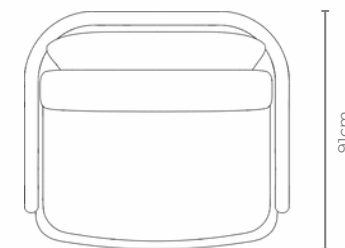

DESCRIÇÃO

Estrutura Interna: madeira eucalipto e pinus de reflorestamento tratadas. Compensado flexível de pinus no encosto e assento com molas zig zag.

Almofadas: encosto de fibra siliconada e assento espuma d30 soft com mantas.

Almofada de assento fixa e encosto solta.

Tecidos listrados, florais e canelados, acrescer 30% na metragem.

Base: base em disco giratório aço carbono com acabamento em pintura eletrostática preta.

93cm