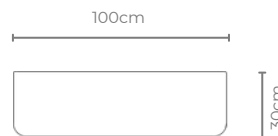

*O preço é sempre o maior quando misturar acabamentos.*

MEDIDAS

140 x 30 x 74cm / 120 x 30 x 74cm / 100 x 30 x 74cm

DESIGN *EDU BORTOLAI*

GOLDLINE | *Coleção Caminhos*

A PARADOR