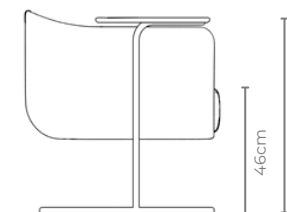

DESCRIÇÃO

Estrutura Interna: encosto e assento com compensado flexível de reflorestamento tratado.

Almofadas: encosto de espuma D20 soft e assento com espuma D30 soft com mantas.

Estrutura: em aço carbono com acabamentos em laca fosca.

Almofada de assento fixa e encosto solta.

Tecidos listrados, florais e canelados, acrescer 30% na metragem.

Braço: em madeira com acabamentos podendo ser em: ebanizado, freijó tingido, jequitibás ou nogueira tingida.