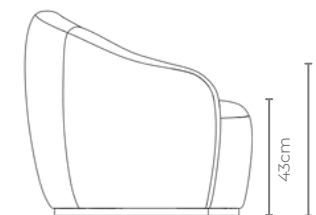

DESCRIÇÃO

Estrutura Interna: madeira eucalipto e pinos de reflorestamento tratadas. Encosto e assento com precintas elásticas.

Almofadas: encosto espuma D20 soft e assento espuma d30 soft com mantas.

Almofadas de assento e encosto fixas.

Tecidos listrados, florais e canelados, acrescer 30% na metragem.

Base: em madeira com acabamentos podendo ser em: ebanizado, freijó tingido, jequitibás ou nogueira tingido.