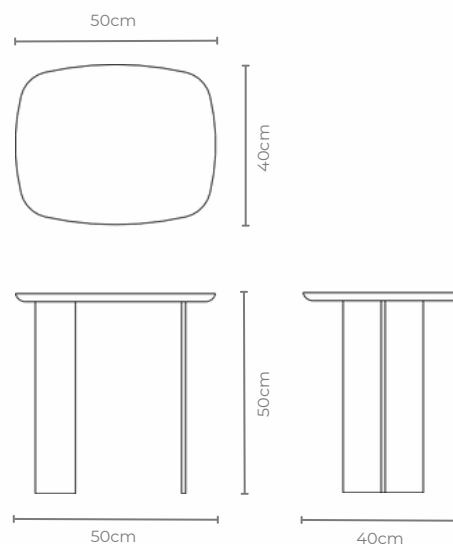

DESCRIÇÃO

Estrutura: Estrutura aço carbono laminado e laqueado, tampo em mármore.

Possibilidade de acabamento:

- Tampo em mármore (carrara, marrom imperial, nero portoro, travertino e verde), pés em aço carbono laminado (ebanizado, jequitibás, freijó, noqueira e louro negro) ou laqueado com lacas foscas.

Todas as cores de mármore possuem o mesmo valor.

GOLDLINE | Coleção Caminhos

DESIGN ESTÚDIO DENTRO