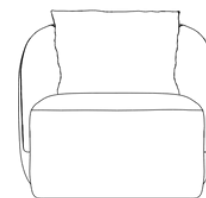

Almofada de assento fixa e encosto solta.

Tecidos listrados, florais e canelados, acrescer 30% na metragem.

**Base:** base em disco giratório com acabamento em pintura eletrostática preta.

86cm

74cm

82cm

44cm