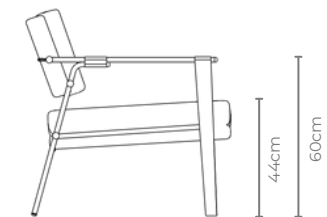

DESCRIÇÃO

Estrutura Interna: compensado flexível de pinus de reflorestamento tratado no encosto e no assento.

Almofadas: encosto espuma D20 soft e assento espuma D30 soft com mantas.

Estrutura: aço carbono com acabamento em laca fosca.

Almofadas de assento e encosto fixas.

Tecidos listrados, florais e canelados, crescer 30% na metragem.

Braços: laminados com acabamentos podendo ser em: ebanizado, freijó, jequitibás, nogueira ou louro negro.