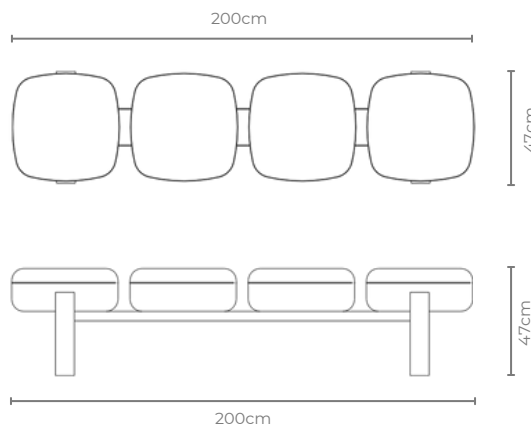

MEDIDAS:
1 assento : 47 x 47 x 47cm
2 assentos: 100 x 47 x 47cm
3 assentos: 150 x 47 x 47cm
4 assentos: 200 x 47 x 47cm