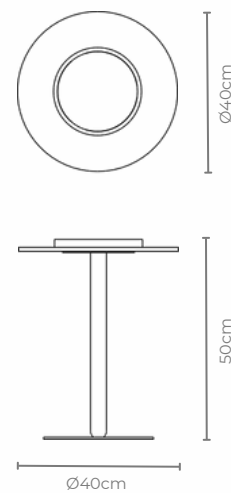

DESCRIÇÃO

Estrutura: Estrutura aço carbono laqueado e tampo em mármore.

Possibilidade de acabamento:

- ALTA - Estrutura laqueado fosco e tampo mármore.
- BAIXA - Estrutura laqueado fosco, tampo vidro incolor 08mm e sobre tampo em mármore com borda laminada (ebanizado, freijó, jequitibás, noqueira natural, louro negro).

O preço é sempre o maior quando misturar acabamentos.

GOLDLINE | Coleção Caminhos

DESIGN *ELLIE ROCHA*