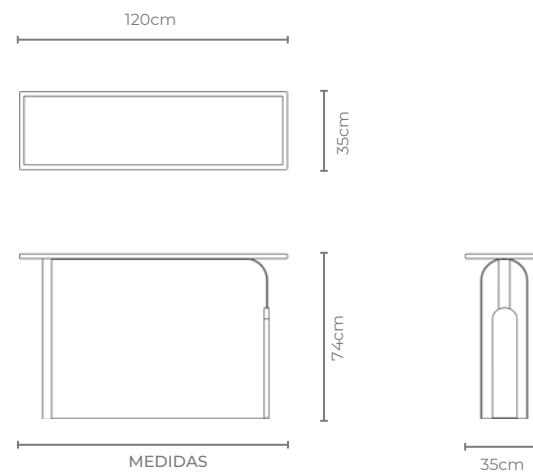

DESCRIÇÃO

Estrutura: estrutura aço carbono laqueado e tampo em mármore.

Possibilidades de acabamentos:

- Estrutura laqueada com tampo superior e contrapeso em mármore.

O preço é sempre o maior quando misturar acabamentos.

GOLDLINE | Coleção Caminhos

DESIGN ANDRÉ FUNGUETO