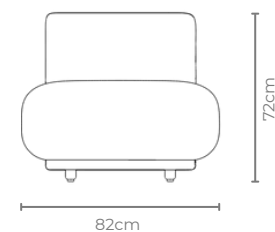

DESCRIÇÃO

Estrutura Interna: madeira de eucalipto e pinus de reflorestamento tratadas.

No encosto a estrutura é de compensado flexível de pinus no e assento com molas de zig zag.

Almofadas: encosto espuma D20 soft e assento espuma d30 soft com mantas.

Almofadas de assento e encosto fixas.

Tecidos listrados, florais e canelados, acrescer 30% na metragem.

Pés: em madeira com acabamentos podendo ser em: ebanizado, freijó tingido, jequitibás ou nogueira tingido.