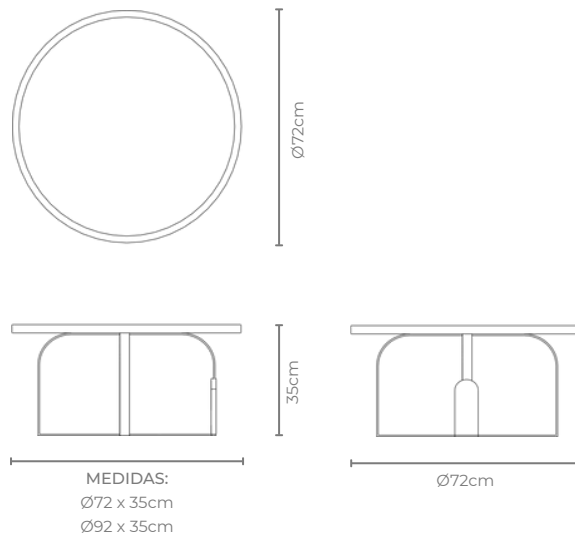

DESCRIÇÃO

Estrutura: Estrutura em Aço Carbono
Laqueado e tampo em mármore.

Possibilidade de acabamentos:

- Estrutura sempre laqueado fosco e tampos de mármore (carrara, marrom imperial, nero portoro, travertino e verde).