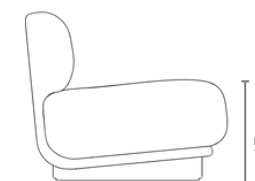

DESCRIÇÃO

Estrutura Interna: madeira de eucalipto e pinus de reflorestamento tratadas.

No encosto a estrutura é de compensado flexível de pinus no e assento com molas de zig zag.

Almofadas: encosto espuma D20 soft e assento espuma d30 soft com mantas.

Almofadas de assento e encosto fixas.

Tecidos listrados, florais e canelados, acrescer 30% na metragem.

Pés: em madeira com acabamentos podendo ser em: ebanizado, freijó tingido, jequitibás ou nogueira tingido.