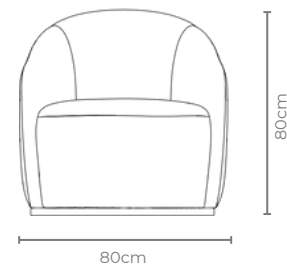

DESCRIÇÃO

Estrutura Interna: madeira eucalipto e pinos de reflorestamento tratadas. Encosto e assento com precintas elásticas.

Almofadas: encosto espuma D20 soft e assento espuma d30 soft com mantas.

Almofadas de assento e encosto fixas.

Tecidos listrados, florais e canelados, acrescer 30% na metragem.

Base: em madeira com acabamentos podendo ser em: ebanizado, freijó tingido, jequitibás ou nogueira tingido.