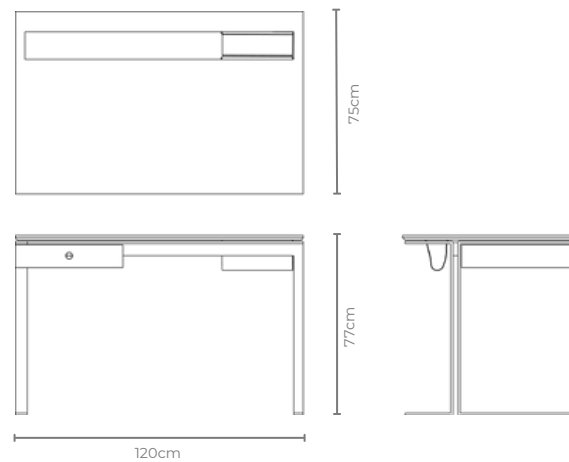

ESCRIVANINHA

KAMAYURAS

DESCRIÇÃO

Estrutura: Base aço carbono laqueado,
Tampo em MDF laminado ou laqueado.

Possibilidade de acabamentos:

- Base laqueada fosca, tampo e gaveta laminada (ebanizado, freijó, jequitibás, louro negro, nogueira).
- Base laqueada fosco com tampo e gaveta laqueada fosco.

Peça com medida única, não existe variação.

DESIGN ANDRÉ LENZA

GOLDLINE | Coleção Caminhos