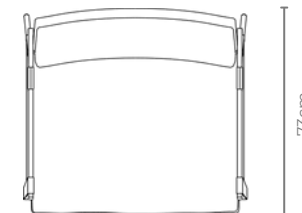

DESCRIÇÃO

Estrutura Interna: compensado flexível de pinus de reflorestamento tratado no encosto e no assento.

Almofadas: encosto espuma D20 soft e assento espuma D30 soft com mantas.

Estrutura: aço carbono com acabamento em laca fosca.

Almofadas de assento e encosto fixas.

Tecidos listrados, florais e canelados, crescer 30% na metragem.

Braços: laminados com acabamentos podendo ser em: ebanizado, freijó, jequitibás, nogueira ou louro negro.