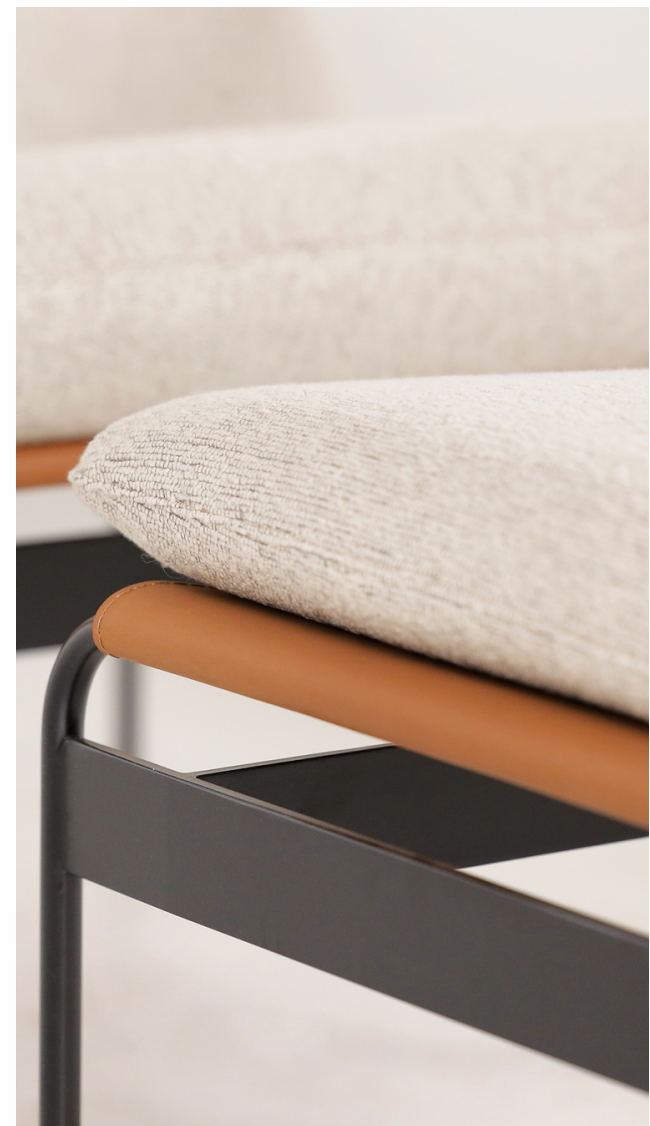

GOLDLINE | Coleção Caminhos