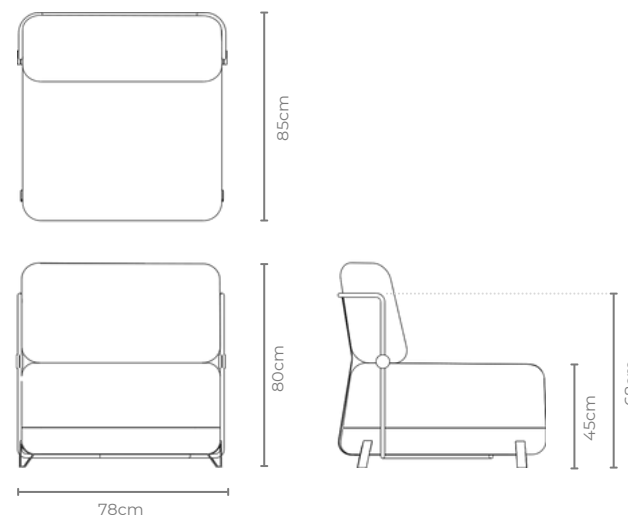

DESCRIÇÃO

Estrutura Interna: madeira eucalipto e pinus de reflorestamento tratadas.

Almofadas: encosto espuma D20 soft e assento espuma d30 soft com mantas.

Estrutura da base: aço carbono com acabamento em laca fosca.

Almofadas de assento e encosto fixas.

Tecidos listrados, florais e canelados, acrescer 30% na metragem.

Pés: pés laminados com acabamentos podendo ser em: ebanizado, freijó, jequitibás, nogueira ou louro negro.