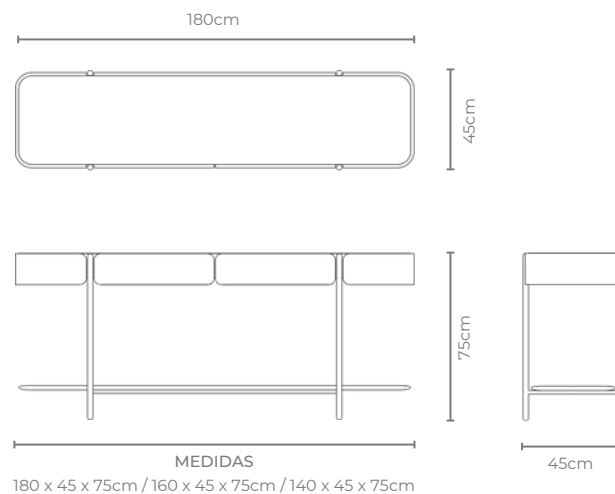

DESCRIÇÃO

Estrutura: estrutura aço carbono, gaveteiro em MDF e tampo inferior em mármore.

Possibilidades de acabamentos:

- Estrutura laqueada com gaveteiro laminado podendo ser em: ebanizado, freijó, jequetibas, louro negro ou nogueira natural. Tampo inferior em mármore.
- Estrutura laqueada com gaveteiro laqueado e tampo inferior em mármore.

O preço é sempre o maior quando misturar acabamentos.

GOLDLINE | *Coleção Caminhos*