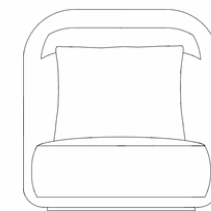

POLTRONA

CAÓTICA ALTA

DESIGN *EDU BORTOLAI*

DESCRIÇÃO

Estrutura Interna: madeira eucalipto e pinus de reflorestamento tratadas. Compensado flexível de pinus no encosto e assento com molas zig zag.

Almofadas: encosto de fibra siliconada e assento espuma d30 soft com mantas.

Almofada de assento fixa e encosto solta.

Tecidos listrados, florais e canelados, crescer 30% na metragem.

Base: base em disco giratório aço carbono com acabamento em pintura eletrostática preta.

85cm

101cm

80cm

45cm

GOLDLINE | *Coleção Caminhos*