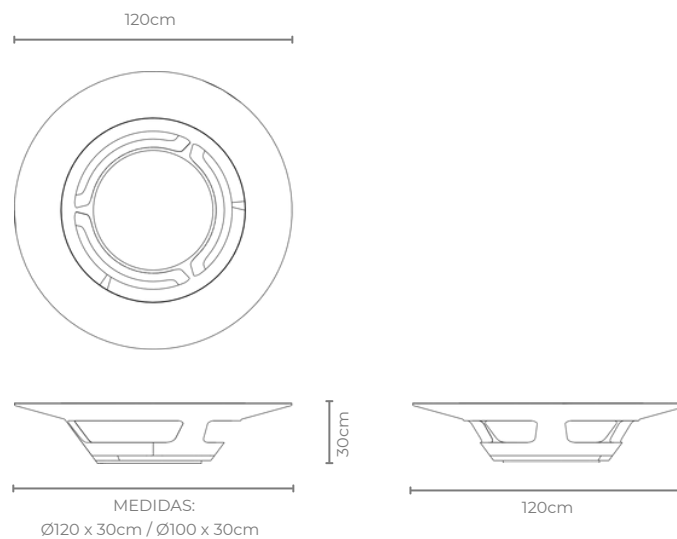

MESA DE CENTRO

UTOPIA

DESCRIÇÃO

Estrutura: estrutura em MDF laminado.

Possibilidade de acabamentos:

- Estrutura em MDF laminado (ebanizado, freijó, jequitibás, louro negro, nogueira natural).

DESIGN *EDU BORTOLAI*

GOLDLINE | *Coleção Caminhos*