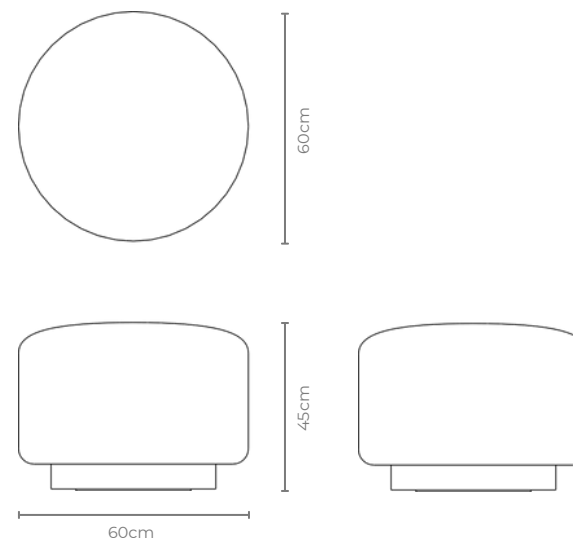

GOLDLINE | *Coleção Caminhos*