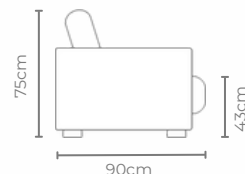

S O F Á

ENRICO

DESIGN ESTÚDIO GOLD LINE

LEGENDA
C - Comprimento
P - Profundidade
A - Altura

DESCRIÇÃO

Estrutura Interna: Madeira eucalipto e pínus de reflorestamento tratadas. MDF nos braços e encosto. Caixa de assento com molas zig zag e encosto com precintas.

Almofadas: encosto fibra siliconada e assento espuma d30 soft com mantas. Almofada de assento fixa e encosto solta.

Estrutura da base: pés e barras em aço carbono laminado com acabamento em lacas foscas. Sofá table e apliques de MDF laminado podendo ser em: ebanizado, freijó, jequitibás, louro negro ou nogueira natural.

Ø90cm x A 44cm

Ø90cm x A 75cm

80cm / 90cm / 100cm / 110cm /
120cm / 130cm / 140cm / 160cm /
180cm / 200cm / 220cm / 240cm /
260cm / 280cm