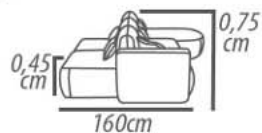

0,45 cm
0,75 cm
160cm