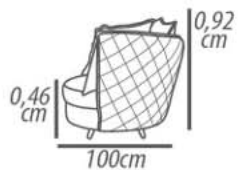

Feet: Wood, rotational base, 0,12cm height.

Demountable parts: None.

DETALHAMENTO

Poltrona 110cm
Assento 0,94cm

DETAILING

Armchair 110cm
Seat 0,94cm

Por ser um produto artesanal, pode ocorrer variações nas medidas informadas. A Tessuti se reserva o direito de efetuar modificações sem prévio aviso.