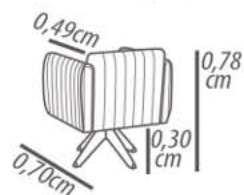

Demountable parts: Base.

DETALHAMENTO

Poltrona 0,75cm
Assento 0,55cm

DETAILING

Armchair 0,75cm
Seat 0,55cm

Por ser um produto artesanal, pode ocorrer variações nas medidas informadas. A Tessuti se reserva o direito de efetuar modificações sem prévio aviso.