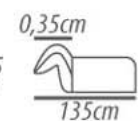

COMPOSITION

Structure: Wood of reforestation immunized and dried in greenhouse, MDF boards.

Seat: Elastic strap braided Italian type, D-30 foam, double spring confort system: bonnel springs with (pocket) springs, throw with resin polyester blanket.

Backrest cushion: Fixed, mechanism by friction, D-20 soft foam, throw with silicone coupled blanket.

Feet: Wood, 3cm height.

Demountable parts: Backrest, Feet.