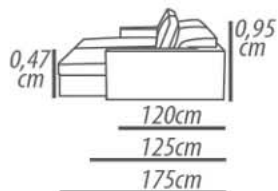

Encosto: Fixo, com mecanismo de catraca regulável em aço com 7 estágios, espuma D-28 revestido com manta de poliéster resinado almofada de encosto solta, espuma D-20 soft revestido com manta acoplada siliconada.

Braço: Espuma D-28, manta de poliéster resinado.

Pés: Madeira, 3cm de altura.

Partes desmontáveis: Braços, Assento, Pés.

COMPOSITION

Structure: Wood of reforestation immunized and dried in greenhouse, MDF boards.

Seat: Fixed, retractable mechanism in galvanized steel, two levels depth, advance of 55 cm, elastic strap braided Italian type, double spring confort system: bonnel springs with pocket springs, throw with silicone coupled blanket.

Backrest cushion: Fixed, ratchet mechanism regulable in steel with 7 stage, D-28 foam, throw with polyester resin blanket.

backrest cushion, loose, D-20 soft foam, throw with silicone coupled blanket.

Arm: D-28 foam , polyester resin blanket.

Feet: Wood, 3cm height.

Demountable parts: Arms, Seat, Feet.

DETALHAMENTO

1 Lugar 1 braço
1 Lugar /140cm
Assento 120cm
1 Lugar /130cm
Assento 110cm
1 Lugar /120cm
Assento 100cm
1 Lugar /110cm
Assento 0,90cm
1 Lugar /100cm
Assento 0,80cm

1 Lugar s/braço
Assento 120cm
Assento 110cm
Assento 100cm
Assento 0,90cm
Assento 0,80cm