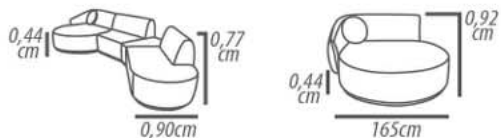

LODGE

COMPOSIÇÃO

Estrutura: Madeira de reflorestamento seca em estufa, imunizada, chapas em MDF.

Assento: Fixo, com cinta elástica tipo italiana trançada, sistema de conforto duplo: em molas bonnel e molas (Pocket), espuma D-28, resvetido manta de poliéster resinada.

Encosto: Almofadas soltas, fibra siliconada, revestido com manta poliéster resinada.

Braço: Espuma D23 soft, revestido com manta de poliéster resinada.

Pés: Madeira, 2,5cm de altura.

Partes desmontáveis: Pés.

COMPOSITION

Structure: Wood of reforestation immunized and dried in greenhouse, MDF boards.

Seat: Fixed, elastic strap braided Italian type, double confort system: bonnel springs, with (Pocket) springs, D-28 foam, throw with polyester resin blanket.

Backrest cushion: Loose, silicone fiber, throw with polyester resin blanket.

Arm: D-23 soft foam, throw with polyester resin blanket.

Feet: Wood, 2,5cm height.

Demountable parts: Feet.

DETALHAMENTO

Módulo c / 1 bço	Sumiê	S/b conexão chaise
1 Lugares / 140cm	1Lug.175/enc.120cm	1 Lugar / 150cm
1 Assento 120cm	Bico 0,55cm	1 Assento 150cm
1 Lugares / 130cm	1Lug.165/enc.110cm	1 Lugar / 140cm
1 Assento 110cm	Bico 0,55cm	1 Assento 140cm
1 Lugares / 120cm	1Lug.155/enc.100cm	1 Lugar / 130cm
1 Assento 100cm	Bico 0,55cm	1 Assento 130cm
1 Lugares / 110cm	1Lug.145/enc.0,90cm	1 Lugar / 120cm
1 Assento 0,90m	Bico 0,55cm	1 Assento 120cm
1 Lugares / 100cm	1Lug.135/enc.0,80cm	1 Lugar / 110cm
1 Assento 0,80cm	Bico 0,55cm	1 Assento 110cm
		1 Lugar / 100cm
		1 Assento 100cm

Chaise redonda	Puff pizza
1Lugar / 150cm	1Lugar / 0,75cm
1Assento 122cm	1Assento 0,70cm

DETAILING