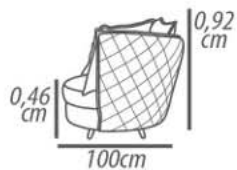

Feet: Wood, rotational base, 0,12cm height.

Demountable parts: None.

DETALHAMENTO

Poltrona 110cm
Assento 0,94cm

DETAILING

Armchair 110cm
Seat 0,94cm

Por ser um produto artesanal, pode ocorrer variações nas medidas informadas. A Tessuti se reserva o direito de efetuar modificações sem prévio aviso.