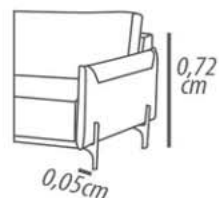

Arm: D-28 foam, polyester resin blanket.

Feet: Carbon steel, epoxy paint, 15cm height.

Demountable parts: Feet.

DETALHAMENTO

Poltrona 0,80cm
Assento 0,70cm

DETAILING

Armchair 0,80cm
Seat 0,70cm

Por ser um produto artesanal, pode ocorrer variações nas medidas informadas. A Tessuti se reserva o direito de efetuar modificações sem prévio aviso.