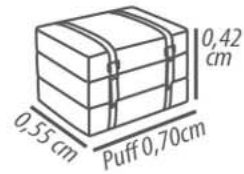

Por ser um produto artesanal, pode ocorrer variações nas medidas informadas. A Tessuti se reserva o direito de efetuar modificações sem prévio aviso.
As a handmade product, this may contain measures variation. The Tessutti reserves the right to modify it without prior warning.