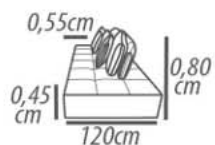

Seat: Fixed, elastic strap braided Italian type, D-28 foam, bonnel springs, throw with polyester fiber resin blanket.

Backrest cushion: Loose, with silicone fiber throw with silicone coupled blanket.

Feet: Wood, 0,05cm height.

Demountable parts: Feet.

DETALHAMENTO

4/3/2 Lugares

4 Lug. s bço/ 240cm
3 Lug. s bço/ 220cm
3 Lug. s bço/ 200cm
2 Lug. s bço/ 180cm
2 Lug. s bço/ 160cm

Terminal sumiê

Term. sumiê/ 240cm

DETAILING

4/3/2 Seats

4 Seats 0 arm/ 240cm
3 Seats 0 arm/ 220cm
3 Seats 0 arm/ 200cm
2 Seats 0 arm/ 180cm
2 Seats 0 arm/ 160cm

Sumie

Sumie/ 240cm

Por ser um produto artesanal, pode ocorrer variações nas medidas informadas. A Tessuti se reserva o direito de efetuar modificações sem prévio aviso.