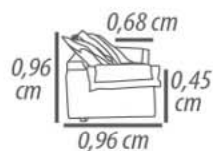

DETAILING

Module 1 arm

3 Seats / 250cm
1 Seats 240cm
3 Seats / 230cm
1 Seats 220cm
3 Seats / 210cm
1 Seats 200cm
2 Seats / 190cm
1 Seats 180cm
2 Seats / 170cm
1 Seats 160cm
2 Seats / 150cm
1 Seats 140cm
1 Seat / 130cm
1 Seat 120cm
1 Seat / 120cm
1 Seat 110cm
1 Seat / 110cm
1 Seat 100cm
1 Seat / 100cm
1 Seat 0,90cm
1 Seat / 0,90cm
1 Seat 0,80cm

Backrest cushion: Loose, silicone fiber, throw with polyester resin blanket.

Arm: D-28 foam, polyester resin blanket.

Feet: Wood, 5cm height.

Demountable parts: Arms, Seat, Feet

DETALHAMENTO

1Lugar 1 braço
1 Lugar /140cm
Assento 120cm
1 Lugar /130cm
Assento 110cm
1 Lugar /120cm
Assento 100cm
1 Lugar /110cm
Assento 0,90cm
1 Lugar / 100cm
Assento 0,80cm

1Lugar s/ braço
Assento 120cm
Assento 110cm
Assento 100cm
Assento 0,90cm
Assento 0,80cm
Assento 0,70cm

DETAILING

1 Seat 1 arm
1Seat /140cm
Seat 120cm
1Seat /130cm
Seat 110cm
1Seat /120cm
Seat 100cm
1Seat /110cm
Seat 0,90cm
1Seat / 100cm
Seat 0,80cm

1 Seat 0 arm
Seat 120cm
Seat 110cm
Seat 100cm
Seat 0,90cm
Seat 0,80cm
Seat 0,70cm

Por ser um produto artesanal, pode ocorrer variações nas medidas informadas. A Tessuti se reserva o direito de efetuar modificações sem prévio aviso.