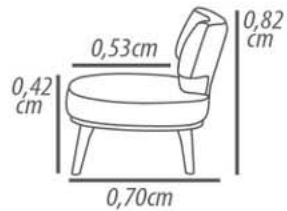

Demountable parts: None.

DETALHAMENTO

*Poltrona 0,70cm
Assento 0,70m*

DETAILING

*Armchair 0,70cm
Seat 0,70cm*

Por ser um produto artesanal, pode ocorrer variações nas medidas informadas. A Tessuti se reserva o direito de efetuar modificações sem prévio aviso.