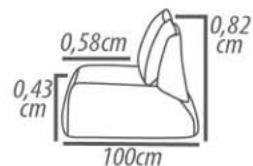

Demountable parts: None.

DETALHAMENTO

Poltrona 0,84cm
Assento 0,84cm

DETAILING

Armchair 0,84cm
Seat 0,84cm

Por ser um produto artesanal, pode ocorrer variações nas medidas informadas. A Tessutti se reserva o direito de efetuar modificações sem prévio aviso.