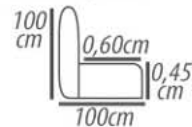

COMPOSITION

Structure: Wood of reforestation immunized and dried in greenhouse, MDF boards.

Seat: Elastic strap braided Italian type, D-30 foam, double spring confort system: bonnel springs with (pocket) springs, throw with resin polyester blanket.

Backrest cushion: Fixed, mechanism by friction, D-20 soft foam, throw with silicone coupled blanket.

Feet: Wood, 3cm height.

Demountable parts: Backrest, Feet.