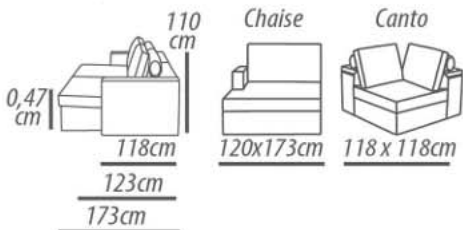

*** Opcionais: sistema automatizado de avanço por sistema Touch sensitive, elétrico.
*** Optional: automated advance system by touch sensitive, electric system.

Por ser um produto artesanal, pode ocorrer variações nas medidas informadas. A Tessuti se reserva o direito de efetuar modificações sem prévio aviso.
As a handmade product, this may contain measures variation. The Tessuti reserves the right to modify it without prior warning.