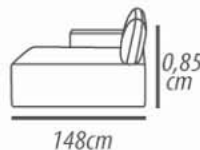

Chaise C/Braço