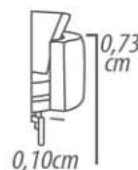

Feet: Carbon steel rotational base, 0,26cm height.

Demountable parts: None.

DETALHAMENTO

Poltrona 0,88cm
Assento 0,68cm

DETAILING

Armchair 0,88cm
Seat 0,68cm

Por ser um produto artesanal, pode ocorrer variações nas medidas informadas. A Tessuti se reserva o direito de efetuar modificações sem prévio aviso.