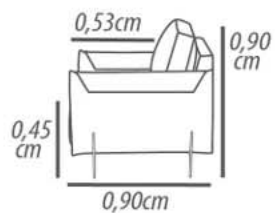

Por ser um produto artesanal, pode ocorrer variações nas medidas informadas. A Tessuti se reserva o direito de efetuar modificações sem prévio aviso.

As a handmade product, this may contain measures variation. The Tessuti reserves the right to modify it without prior warning.