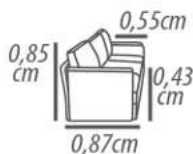

1 Seat 0 arm
Seat 120cm
Seat 110cm
Seat 100cm
Seat 0,90cm
Seat 0,80cm

Corner
0,87x0,87cm

Puff

100x0,83cm

Por ser um produto artesanal, pode ocorrer variações nas medidas informadas. A Tessutti se reserva o direito de efetuar modificações sem prévio aviso.