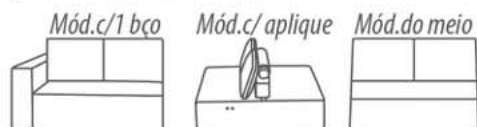

VISBY

COMPOSIÇÃO

Estrutura: Madeira de reflorestamento seca em estufa, imunizada, chapas em MDF.

Assento: Cinta elástica tipo Italiana trançada, sistema de conforto duplo de molas: molas bonnel com molas (Pocket), espuma D-30, revestido com manta de poliéster resinado.

Encosto: Sistema automatizado de avanço por sistema Touch sensitive, elétrico, almofada de encosto solto, espuma D-20 soft, revestido com manta acoplada siliconada, manta de poliéster resinado.

Braço: Espuma D-28, manta de poliéster resinado.

Pés: Madeira, 05cm de altura.

Partes desmontáveis: Braços, Pés.

DETALHAMENTO

1 Lugar / 150cm	1 Lugar / 133cm	Assento 130cm
Assento 130cm	Assento 130cm	Assento 120cm
1 Lugar / 140cm	1 Lugar / 123cm	Assento 110cm
Assento 120cm	Assento 120cm	Assento 100cm
1 Lugar / 130cm	1 Lugar / 113cm	Assento 0,90cm
Assento 110cm	Assento 110cm	
1 Lugar / 120cm	1 Lugar / 103cm	
Assento 100cm	Assento 100cm	
1 Lugar / 110cm	1 Lugar / 0,93cm	
Assento 0,90cm	Assento 0,90cm	

Puff

Assento 130cm
Assento 120cm
Assento 110cm
Assento 100cm
Assento 0,90cm
Assento 0,80cm
Assento 0,70cm
Assento 0,60cm