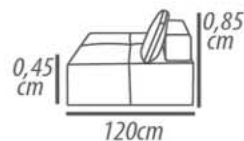

DETAILING

Seat 160cm
SSeat 160cm
Seat 120cm
Seat 100cm
Seat 0,80cm

Seat 160cm
SSeat 160cm
Seat 120cm
Seat 100cm
Seat 0,80cm

120cm x 120cm