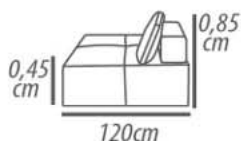

DETALHAMENTO

Assento 160cm
Assento 140cm
Assento 120cm
Assento 100cm
Assento 0,80cm

Assento 160cm
Assento 140cm
Assento 120cm
Assento 100cm
Assento 0,80cm

120cm x 120cm