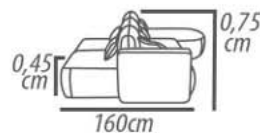

0,45 cm
0,75 cm
160cm

Por ser um produto artesanal, pode ocorrer variações nas medidas informadas. A Tessuti se reserva o direito de efetuar modificações sem prévio aviso.

As a handmade product, this may contain measures variation. The Tessuti reserves the right to modify it without prior warning.