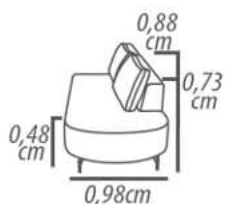

MENPHIS

COMPOSIÇÃO

Estrutura: Madeira de reflorestamento seca em estufa, imunizada, chapas em MDF.

Assento: Fixo, com cinta elástica tipo italiana trançada, sistema de conforto duplo: em molas bonnel e molas (Pocket), espuma D-28, resvetido manta de poliéster resinada.

Encosto: Almofadas soltas, fibra siliconada, revestido com manta poliéster resinada.

Braço: Espuma D23 soft, revestido com manta de poliéster resinada.

Pés: Aço carbono, 0,16cm de altura.

Partes desmontáveis: Pés.

COMPOSITION

Structure: Wood of reforestation immunized and dried in greenhouse, MDF boards.

Seat: Fixed, elastic strap braided Italian type, double confort system: bonnel springs, with (Pocket) springs, D-28 foam, throw with polyester resin blanket.

Backrest cushion: Loose, silicone fiber, throw with polyester resin blanket.

Arm: D-23 soft foam, throw with polyester resin blanket.

Feet: Carbon steel, 0,16cm height.

Demountable parts: Feet.

DETALHAMENTO

Mód.c/ 1 bço	Mód.c/ 1 bço	Sumiê 2 enc.	Sumiê 1 enc.
3 Lug/ 260cm	1 Lug/ 135cm	Sumiê 280cm	Sumiê 165cm
2 Ass. 120cm	1 Ass. 115cm	2enc.115+50bico	1enc.115+50bico
3 Lug/ 240cm	1Lug/ 125cm	Sumiê 260cm	Sumiê 155cm
2 Ass. 110cm	1 Ass. 105cm	2enc.105+50bico	1enc.105+50bico
3 Lug/ 220cm	1 Lug/ 115cm	Sumiê 240cm	Sumiê 145cm
2 Ass. 100cm	1 Ass. 0,95cm	2enc.0,95+50bico	1enc.0,95+50bico
3 Lug/ 200cm	1Lug/ 105cm	Sumiê 220cm	Sumiê 135cm
2 Ass. 0,90cm	1 Ass. 0,85cm	2enc.0,85+50bico	1enc.0,85+50bico
2 Lug/ 180cm	1Lug/0,95cm	Sumiê 200cm	Sumiê 125cm
2 Ass. 0,80cm	1Ass. 0,75cm	2enc.0,75+50bico	1enc.0,75+50bico

Terminal	Canto 2 enc	Canto s/ enc
Terminal 200cm	1Lug/ 0,98cm	1Lug/ 0,98cm
1enc.160+40bico	1 Ass. 0,70cm	1 Ass. 0,98cm

DETAILING