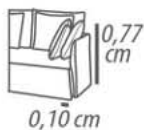

MINORI

COMPOSIÇÃO

Estrutura: Madeira de reflorestamento seca em estufa, imunizada, chapas em MDF.

Assento: fixo, cinta elástica tipo Italiana trançada, espuma D-28, sistema de conforto duplo: molas bonnel, com molas (Pocket), revestido com manta de poliéster resinado.

Almofada de encosto: Solto, espuma D-20 soft, revestido com manta acoplada siliconada.

Braço: Espuma D-28, manta de poliéster resinado.

Pés: Madeira, 0,05cm e altura.

Partes desmontáveis: Pés.

COMPOSITION

Structure: Wood of reforestation immunized and dried in greenhouse, MDF boards.

Seat: Fixed, elastic strap braided Italian type, D-28 foam, double confort system: bonnel springs, with (Pocket) springs throw with polyester resin blanket.

Backrest cushion: Loose, D-20 soft foam, throw with silicone coupled blanket.

Arm: D-28 foam, polyester resin blanket.

Feet: Wood, 0,05cm height.

Demountable parts: Feet.

DETALHAMENTO

3 Lugares / 2,20cm
1 Assento 2,10cm
3 Lugares / 2,10cm
1 Assento 2,00cm
3 Lugares / 2,00cm
1 Assento 1,90cm
3 Lugares / 1,90cm
1 Assento 1,80cm
2 Lugares / 1,80cm
1 Assento 1,70cm
2 Lugares / 1,70cm
1 Assento 1,60cm
2 Lugares / 1,60cm
1 Assento 1,50cm

1Mód. 1 bço/ 1,50cm
1 Assento 1,40cm
1Mód. 1 bço/ 1,40cm
1 Assento 1,30cm
1Mód. 1 bço/ 1,30cm
1 Assento 1,20cm
1Mód. 1 bço/ 1,20cm
1 Assento 1,10cm
1Mód. 1 bço/ 1,10cm
1 Assento 1,00cm
1Mód. 1 bço/ 1,00cm
1 Assento 0,90cm
1Mód. 1 bço/ 0,90cm
1 Assento 0,80cm
1Mód. 1 bço/ 0,80cm
1 Assento 0,70cm

0,10 cm

0,44 cm

0,89cm

DETAILING

3 Seats / 2,20cm
1 Seats 2,10cm
3 Seats / 2,10cm
1 Seats 2,00cm
3 Seats / 2,00cm
1 Seats 1,90cm
3 Seats / 1,90cm
1 Seats 1,80cm
2 Seats / 1,80cm
1 Seats 1,70cm
2 Seats / 1,70cm
1 Seats 1,60cm
2 Seats / 1,60cm
1 Seats 1,50cm