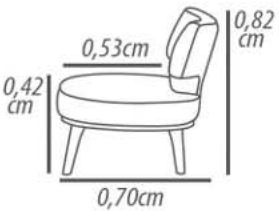

Demountable parts: None.

DETALHAMENTO

*Poltrona 0,70cm
Assento 0,70m*

DETAILING

*Armchair 0,70cm
Seat 0,70cm*

Por ser um produto artesanal, pode ocorrer variações nas medidas informadas. A Tessuti se reserva o direito de efetuar modificações sem prévio aviso.