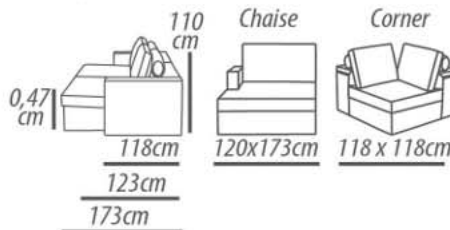

*** Opcionais: sistema automatizado de avanço por sistema Touch sensitive, elétrico.
*** Optional: automated advance system by touch sensitive, electric system.

Por ser um produto artesanal, pode ocorrer variações nas medidas informadas. A Tessuti se reserva o direito de efetuar modificações sem prévio aviso.
As a handmade product, this may contain measures variation. The Tessuti reserves the right to modify it without prior warning.