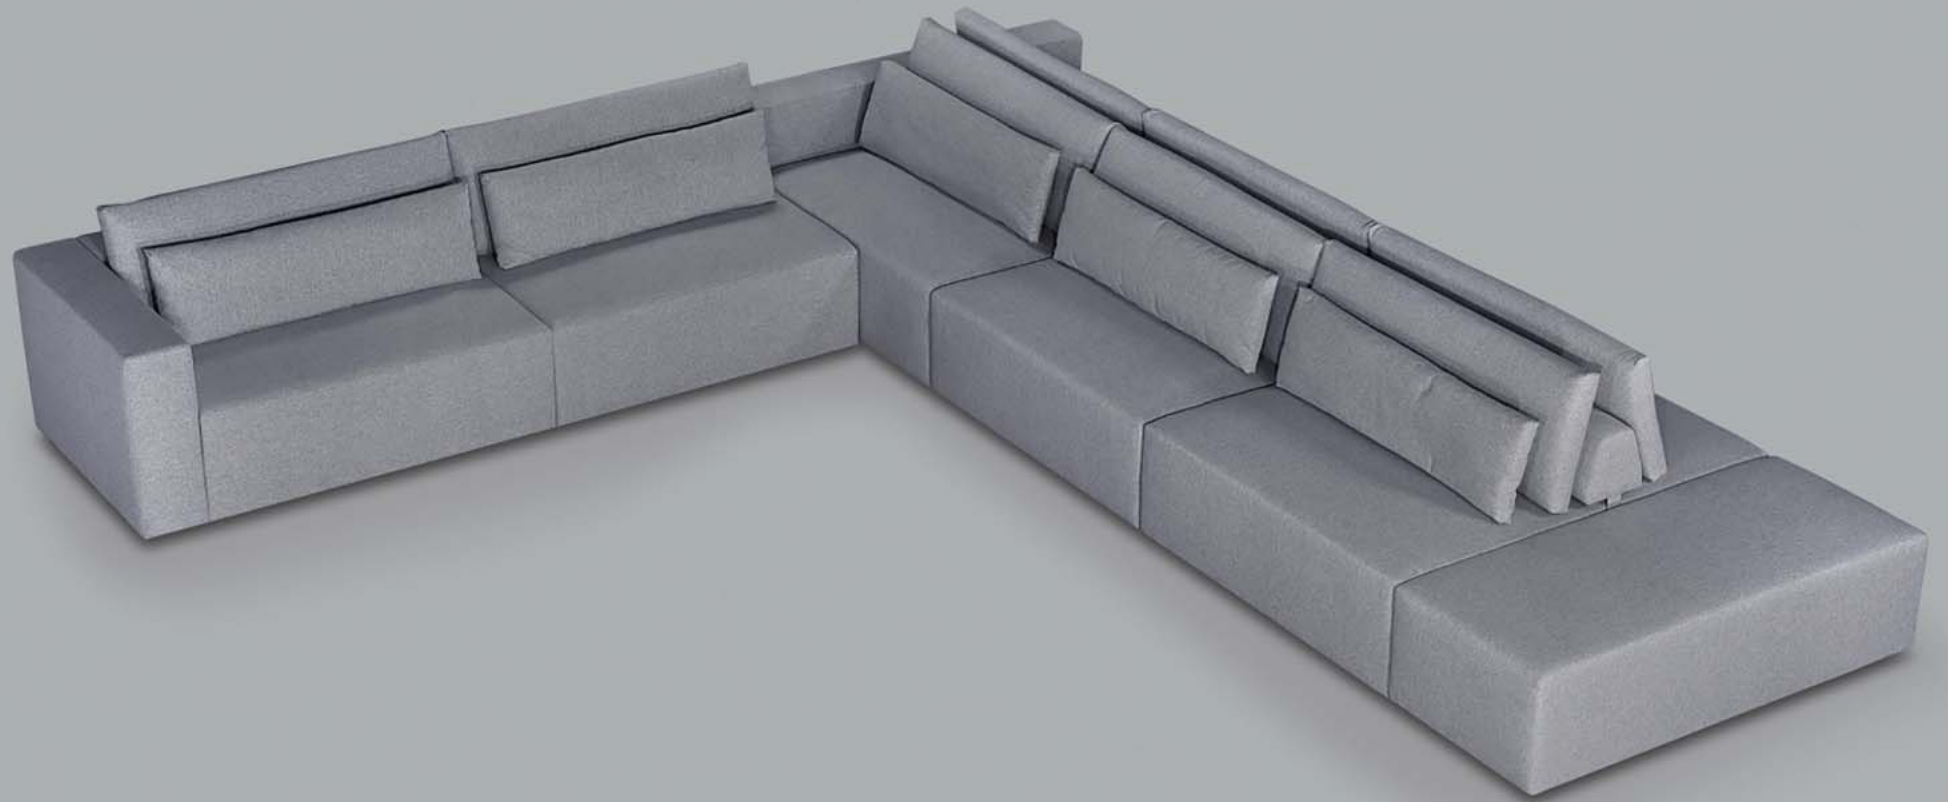

TESSUTI

CAYMANS