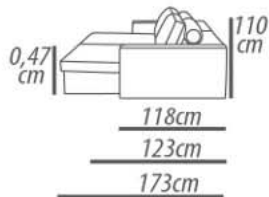

Encosto: Fixo, com mecanismo de catraca regulável em aço com 7 estágios, espuma D-28 revestido com manta de poliéster resinado almofada de encosto solta, espuma D-20 soft revestido com manta acoplada siliconada.

Braço: Espuma D-28, manta de poliéster resinado.

Pés: Madeira, 3cm de altura.

Partes desmontáveis: Braços, Assento, Pés.

COMPOSITION

Structure: Wood of reforestation immunized and dried in greenhouse, MDF boards.

Seat: Fixed, retractable mechanism in galvanized steel, two levels depth, advance of 55 cm, elastic strap braided Italian type, double spring confort system: bonnel springs with pocket springs, throw with silicone coupled blanket.

Backrest cushion: Fixed, ratchet mechanism regulable in steel with 7 stage, D-28 foam, throw with polyester resin blanket.

backrest cushion, loose, D-20 soft foam, throw with silicone coupled blanket.

Arm: D-28 foam , polyester resin blanket.

Feet: Wood, 3cm height.

Demountable parts: Arms, Seat, Feet.

DETALHAMENTO

1 Lugar 1 braço
1 Lugar /140cm
Assento 120cm
1 Lugar /130cm
Assento 110cm
1 Lugar /120cm
Assento 100cm
1 Lugar /110cm
Assento 0,90cm
1 Lugar / 100cm
Assento 0,80cm
1 Lugar/0,90cm
Assento 0,70cm

1 Lugar s/braço
Assento 120cm
Assento 110cm
Assento 100cm
Assento 0,90cm
Assento 0,80cm
Assento 0,70cm

1 Seat 1 arm
1Seat /140cm
Seat 120cm
1Seat /130cm
Seat 110cm
1Seat /120cm
Seat 100cm
1Seat /110cm
Seat 0,90cm
1Seat /100cm
Seat 0,80cm
1Seat/0,90cm
Seat 0,70cm

1 Seat 0 arm
Seat 120cm
Seat 110cm
Seat 100cm
Seat 0,90cm
Seat 0,80cm
Seat 0,70cm