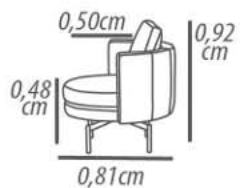

Por ser um produto artesanal, pode ocorrer variações nas medidas informadas. A Tessuti se reserva o direito de efetuar modificações sem prévio aviso.

As a handmade product, this may contain measures variation. The Tessuti reserves the right to modify it without prior warning.