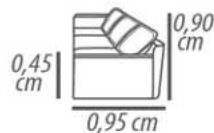

1 Seat / 0,92cm
Seat 0,80cm

Canto
0,95x0,95cm

1 Seat 0 arm

Seat 100cm
Seat 0,90cm
Seat 0,80cm

Puff
0,12cm

100x0,83cm

Por ser um produto artesanal, pode ocorrer variações nas medidas informadas. A Tessuti se reserva o direito de efetuar modificações sem prévio aviso.