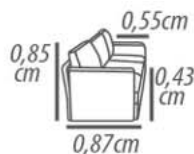

1 Seat 0 arm
Seat 120cm
Seat 110cm
Seat 100cm
Seat 0,90cm
Seat 0,80cm

Corner
0,87x0,87cm

Puff

100x0,83cm

Por ser um produto artesanal, pode ocorrer variações nas medidas informadas. A Tessutti se reserva o direito de efetuar modificações sem prévio aviso.