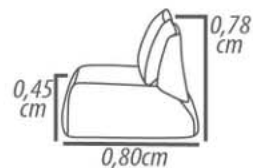

Backrest cushion: Fixed, throw with polyester resin blanket.

Feet: Wood, 2,5cm height.

Demountable parts: None.

DETALHAMENTO

Poltrona 0,75cm
Assento 0,75cm

DETAILING

Armchair 0,75cm
Seat 0,75cm

Por ser um produto artesanal, pode ocorrer variações nas medidas informadas. A Tessuti se reserva o direito de efetuar modificações sem prévio aviso.