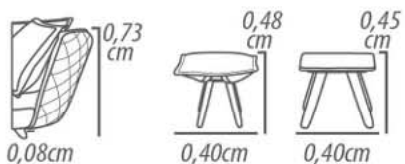

Feet: Wood, rotational base, 0,12cm height.

Demountable parts: None.

DETALHAMENTO

Poltrona 110cm
Assento 0,94cm

DETAILING

Armchair 110cm
Seat 0,94cm

Por ser um produto artesanal, pode ocorrer variações nas medidas informadas. A Tessuti se reserva o direito de efetuar modificações sem prévio aviso.