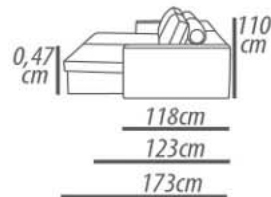

*** Opcionais: sistema automatizado de avanço por sistema Touch sensitive, elétrico.
*** Optional: automated advance system by touch sensitive, electric system.

Por ser um produto artesanal, pode ocorrer variações nas medidas informadas. A Tessuti se reserva o direito de efetuar modificações sem prévio aviso.

As a handmade product, this may contain measures variation. The Tessuti reserves the right to modify it without prior waring.