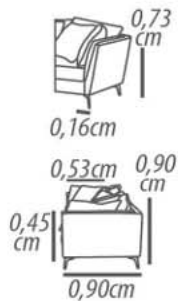

COMPOSITION

Structure: Wood of reforestation immunized and dried in greenhouse, MDF boards.

Seat: Fixed, elastic strap braided Italian type, double spring confort system: bonnel springs and pocket springs, throw with coupled silicone blanket.

Backrest cushion: Loose, D-20 soft foam, silicone coupled blanket, throw with polyester resin blanket.

Arm: D-28 foam, resin polyester blanket.

Feet: Painted iron, 15cm height.

Demountable parts: Seat, Feet.