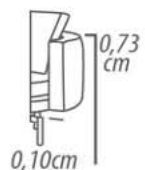

DOHA

COMPOSIÇÃO

Estrutura: Madeira de reflorestamento seca em estufa, imunizada, chapas em MDF.

Assento: Fixo, cinta elástica tipo italiana trançada, sistema de conforto em molas bonnel, espuma D-28, revestido com manta de poliéster resinado.

Encosto: Almofadas soltas em fibra siliconada, revestido com manta de poliéster resinada.

Braço: Espuma D-23 soft, revestido com manta de poliéster resinado.

Pés: Base giratória em aço carbono, 0,26cm de altura.

Partes desmontáveis: Nenhum.

COMPOSITION

Structure: Wood of reforestation immunized and dried in greenhouse, MDF boards.

Seat: Fixed, elastic strap, comfort system in bonnel springs, D-28 foam, throw with polyester resin blanket.

Backrest cushion: Loose, silicone fiber, throw with polyester resin blanket.

Arm: Foam D-23 soft, throw with polyester resin blanket.

Feet: Carbon steel rotational base, 0,26cm height.

Demountable parts: None.

DETALHAMENTO

Poltrona 0,88cm
Assento 0,68cm

DETAILING

Armchair 0,88cm
Seat 0,68cm

Por ser um produto artesanal, pode ocorrer variações nas medidas informadas. A Tessuti se reserva o direito de efetuar modificações sem prévio aviso.

As a handmade product, this may contain measures variation. The Tessuti reserves the right to modify it without prior warning.