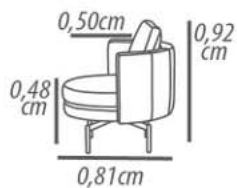

DOHA

COMPOSIÇÃO

Estrutura: Madeira de reflorestamento seca em estufa, imunizada, chapas em MDF.

Assento: Fixo, cinta elástica tipo italiana trançada, sistema de conforto em molas bonnel, espuma D-28, revestido com manta de poliéster resinado.

Encosto: Almofadas soltas em fibra siliconada, revestido com manta de poliéster resinada.

Braço: Espuma D-23 soft, revestido com manta de poliéster resinado.

Pés: Base giratória em aço carbono, 0,26cm de altura.

Partes desmontáveis: Nenhum.

COMPOSITION

Structure: Wood of reforestation immunized and dried in greenhouse, MDF boards.

Seat: Fixed, elastic strap, comfort system in bonnel springs, D-28 foam, throw with polyester resin blanket.

Backrest cushion: Loose, silicone fiber, throw with polyester resin blanket.

Arm: Foam D-23 soft, throw with polyester resin blanket.

Feet: Carbon steel rotational base, 0,26cm height.

Demountable parts: None.

DETALHAMENTO

Poltrona 0,88cm
Assento 0,68cm

DETAILING

Armchair 0,88cm
Seat 0,68cm

Por ser um produto artesanal, pode ocorrer variações nas medidas informadas. A Tessuti se reserva o direito de efetuar modificações sem prévio aviso.

As a handmade product, this may contain measures variation. The Tessuti reserves the right to modify it without prior warning.