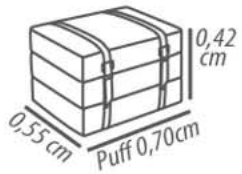

PUFF OXFORD

COMPOSIÇÃO

Assento: Espuma D-28, revestido com manta de poliéster resinado.

COMPOSITION

Seat: D-28 foam, throw with polyester resin blanket.

DETALHAMENTO

Puff 0,70cm

DETAILING

Puff 0,70cm

Por ser um produto artesanal, pode ocorrer variações nas medidas informadas. A Tessuti se reserva o direito de efetuar modificações sem prévio aviso.
As a handmade product, this may contain measures variation. The Tessutti reserves the right to modify it without prior warning.