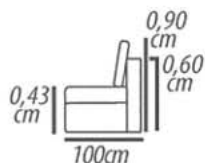

VERSALHES

COMPOSIÇÃO

Estrutura: Madeira de reflorestamento seca em estufa, imunizada, chapas em MDF.

Assento: Cinta elástica tipo Italiana trançada, sistema de conforto duplo de molas: molas bonnel com molas (Pocket), espuma D-30, revestido com manta de poliéster resinado

Almofada de encosto: Solto, espuma D-20 soft revestido manta de poliéster resinado.

Braço: Espuma D-28, manta de poliéster resinado.

Pés: Madeira, 3cm de altura.

Partes desmontáveis: Pés.

COMPOSITION

Structure: Wood of reforestation immunized and dried in greenhouse, MDF boards.

Seat: Elastic strap braided Italian type, double spring confort system: bonnel springs with (pocket) springs, D-28 oam, throw with resin polyester blanket.

Backrest cushion: Loose, D-20 soft foam, throw with polyester fiber resin blanket.

Arm: D-28 foam, resin polyester blanket.

Feet: Wood, 3cm height.

Demountable parts: Feet.

DETALHAMENTO

Mód. s/bço

3 Lugares/ 240cm
1 Assento 240cm
3 Lugares/ 220cm
1 Assento 220cm
3 Lugares/ 200cm
1 Assento 200cm
2 Lugares/ 180cm
1 Assento 180cm
2 Lugares/ 160cm
1 Assento 160cm
1 Lugar/ 140cm
1 Assento 140cm
1 Lugar/ 130cm
1 Assento 130cm
1 Lugar/ 120cm
1 Assento 120cm
1 Lugar/ 110cm
1 Assento 110cm
1 Lugar/ 110cm
1 Assento 100cm
1 Lugar/ 0,90cm
1 Assento 0,90cm

Chaise + puff

Chaise+puff / 200cm
1 Assento 140cm
Chaise+puff / 190cm
1 Assento 130cm
Chaise+puff / 180cm
1 Assento 120cm
Chaise+puff / 170cm
1 Assento 110cm
Chaise+puff / 160cm
1 Assento 100cm
Chaise+puff / 150cm
1 Assento 0,90cm

Península

170cm x 170cm

Chaise

Chaise / 140cm
Chaise / 130cm
Chaise / 120cm
Chaise / 110cm
Chaise / 100cm

Puff

60cm x 120cm

Canto

180cm x 180cm

DETAILING

Mod. 0 arm