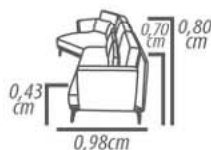

PHAROS

COMPOSIÇÃO

Strutura: Madeira de reflorestamento seca em estufa, imunizada, chapas em MDF.

Assento: Fixo, com cinta elástica tipo italiana trançada, sistema de conforto duplo: em molas bonnel e molas (Pocket), espuma D-28, resvetido manta de poliéster resinada.

Encosto: Almofadas soltas, fibra siliconada, revestido com manta poliéster resinada.

Braço: Espuma D-23 soft e D-20soft, revestido com manta de poliéster resinada.

Pés: Aço carbono black níquel, 0,16cm de altura.

Partes desmontáveis: Pés.

COMPOSITION

Structure: Wood of reforestation immunized and dried in greenhouse, MDF boards.

Seat: Fixed, elastic strap braided Italian type, double confort system: bonnel springs, with (Pocket) springs, D-28 foam, throw with polyester resin blanket.

Backrest cushion: Loose, silicone fiber, throw with polyester resin blanket.

Arm: D-23 and D20 soft foam, throw with polyester resin blanket.

Feet: Carbon steell black nickel 0,16cm height.

Demountable parts: Feet.

DETALHAMENTO

2 Lugares / 270cm
1 Assento 250cm
2 Lugares / 250cm
1 Assento 230cm
1 Lugares / 230cm
1 Assento 210cm
1 Lugares / 210cm
1 Assento 190cm
1 Lugares / 190cm
1 Assento 170cm
1 Lugares / 170cm
1 Assento 150cm

1 Lugar/ 180cm
1 Ass. 170cm

3 Lugares / 290cm
1 Assento 250cm
3 Lugares / 270cm
1 Assento 230cm
3 Lugares / 250cm
1 Assento 210cm
3 Lugares / 230cm
1 Assento 190cm
3 Lugares / 210cm
1 Assento 170cm
3 Lugares / 190cm
1 Assento 150cm

1 Lugar/145cm
1 Ass. 125cm
1 Lugar/135cm
1 Ass. 115cm
1 Lugar/125cm
1 Ass. 105cm
1 Lugar 115cm
1 Ass. 0,95cm
1 Lugar 105cm
1 Ass. 0,85cm
1 Lugar 0,95cm
1 Ass. 0,75cm

DETAILING

2 Seats / 270cm
1 Seats 250cm
2 Seats / 250cm
1 Seats 230cm
1 Seats / 230cm
1 Seats 210cm
1 Seats / 210cm
1 Seats 190cm
1 Seats / 190cm
1 Seats 170cm
1 Seats / 170cm
1 Seats 150cm

1 Seat / 180cm
1 Seat 170cm