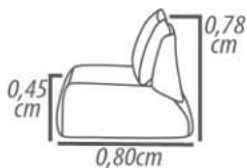

Backrest cushion: Fixed, throw with polyester resin blanket.

Feet: Wood, 2,5cm height.

Demountable parts: None.

DETALHAMENTO

Poltrona 0,75cm
Assento 0,75cm

DETAILING

Armchair 0,75cm
Seat 0,75cm

Por ser um produto artesanal, pode ocorrer variações nas medidas informadas. A Tessuti se reserva o direito de efetuar modificações sem prévio aviso.