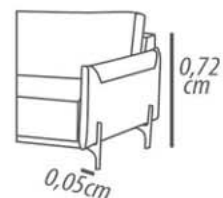

Por ser um produto artesanal, pode ocorrer variações nas medidas informadas. A Tessuti se reserva o direito de efetuar modificações sem prévio aviso.

As a handmade product, this may contain measures variation. The Tessuti reserves the right to modify it without prior warning.