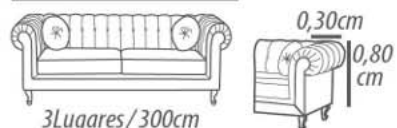

Encosto: Solto, fibra siliconada, revestido com manta de poliéster resinado.

Braço: Espuma D-20, manta de poliéster resinado.

Pés: Madeira, 16cm de altura.

Partes desmontáveis: Assento, Pés.

COMPOSITION

Structure: Wood of reforestation immunized and dried in greenhouse, MDF boards.

Feet: Wood, 16cm height.

Demountable parts: Seat, Feet.

DETALHAMENTO

3 Lugares / 300cm
2 Assento 120cm

3 Lugares / 280cm
2 Assento 110cm

2 Lugares / 260cm
2 Assento 100cm

2 Lugares / 240cm
2 Assento 0,90cm

2 Lugares / 220cm
2 Assento 0,80cm