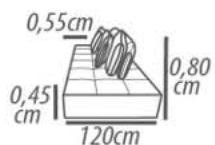

Seat: Fixed, elastic strap braided Italian type, D-28 foam, bonnel springs, throw with polyester fiber resin blanket.

Backrest cushion: Loose, with silicone fiber throw with silicone coupled blanket.

Feet: Wood, 0,05cm height.

Demountable parts: Feet.

DETALHAMENTO

4/3/2 Lugares

4 Lug. s bço/ 240cm
3 Lug. s bço/ 220cm
3 Lug. s bço/ 200cm
2 Lug. s bço/ 180cm
2 Lug. s bço/ 160cm

Terminal sumiê

Term. sumiê/ 240cm

DETAILING

4/3/2 Seats

4 Seats 0 arm/ 240cm
3 Seats 0 arm/ 220cm
3 Seats 0 arm/ 200cm
2 Seats 0 arm/ 180cm
2 Seats 0 arm/ 160cm

Sumie

Sumie/ 240cm

Por ser um produto artesanal, pode ocorrer variações nas medidas informadas. A Tessuti se reserva o direito de efetuar modificações sem prévio aviso.