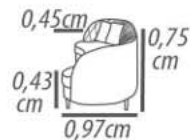

Por ser um produto artesanal, pode ocorrer variações nas medidas informadas. A Tessuti se reserva o direito de efetuar modificações sem prévio aviso.
As a handmade product, this may contain measures variation. The Tessuti reserves the right to modify it without prior warning.