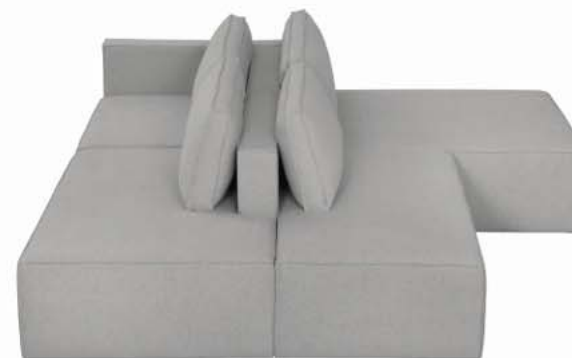

FIJI

COMPOSIÇÃO

Estrutura: Madeira de reflorestamento seca em estufa, imunizada, chapas em MDF.

Assento: Assento: Fixo, cinta elástica tipo Italiana trançada, molas bonnel, espuma D-28, revestido com manta de poliéster resinado.

Encosto: Solto, fibra siliconada, revestido com manta de poliéster resinado.

Braço: Espuma D-28, manta de poliéster resinado.

Pés: Madeira, 12cm de altura.

Partes desmontáveis: Braços, Assento, Pés.

COMPOSITION

Structure: Wood of reforestation immunized and dried in greenhouse, MDF boards.

Seat: Fixed, elastic strap braided Italian type, bonnel springs, D-28 foam, throw with polyester resin blanket.

Backrest cushion: Loose, silicone fiber, throw with resin polyester blanket.

Arm: D-28 foam, polyester resin blanket.

Feet: Wood, 12cm height.

Demountable parts: Arms, Seat, Feet.

DETALHAMENTO

1Lug. C/ Bço	1Lug S/Bço	Sumiê	Puff
1Lug. / 135cm	1Lug./ 120cm	Sumiê/170cm	Ass. 170cm x 0,75cm
1 Ass. 120cm	1 Ass. 120cm	Enc. 120cm	Ass. 160cm x 0,75cm
1Lug. / 125cm	1Lug./ 110cm	Sumiê/160cm	Ass. 150cm x 0,75cm
1 Ass. 110cm	1 Ass. 110cm	Enc. 110cm	Ass. 140cm x 0,75cm
1Lug. / 115cm	1Lug./ 100cm	Sumiê/150cm	Ass. 130cm x 0,75cm
1 Ass. 100cm	1 Ass. 100cm	Enc. 100cm	Ass. 120cm x 0,75cm
1Lug. / 105cm	1Lug./ 0,90cm	Sumiê/140cm	Ass. 100cm x 0,75cm
1 Ass. 0,90cm	1 Ass. 0,90cm	Enc. 0,90cm	Ass.0,90cm x 0,75cm
1Lug./0,95cm	1Lug./ 0,80cm	Sumiê/130cm	Ass.0,80cm x 0,75cm
1 Ass. 0,80cm	1 Ass. 0,80cm	Enc. 0,80cm	Ass.0,70cm x 0,75cm
		Sumiê/120cm	
		Enc. 0,70cm	

Ch./135cm x 133cm
Ch./125cm x 133cm
Ch./115cm x 133cm
Ch./105cm x 133cm
Ch./0,95cm x 133cm
Ch./0,85cm x 133cm

Ch./120cm x 135cm
Ch./110cm x 125cm
Ch./100cm x 105cm
Ch./0,90cm x 105cm
Ch./0,80cm x 0,95cm
Ch./0,70cm x 0,85cm

DETAILING