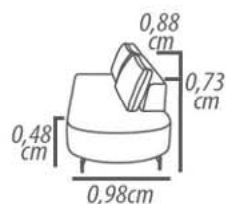

Por ser um produto artesanal, pode ocorrer variações nas medidas informadas. A Tessuti se reserva o direito de efetuar modificações sem prévio aviso.

As a handmade product, this may contain measures variation. The Tessuti reserves the right to modify it without prior warning.