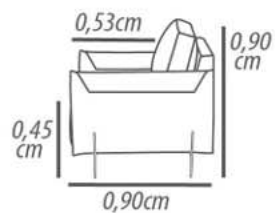

LUQUE

COMPOSIÇÃO

Estrutura: Madeira de reflorestamento seca em estufa, imunizada, chapas em MDF.

Assento: Fixo, cinta elástica tipo Italiana trançada, espuma D-28, sistema de conforto duplo: molas bonnel, com molas (Pocket), revestido com manta de poliéster resinado.

Almofada de encosto: solto, fibra siliconada, revestido com manta de poliéster resinado.

Braço: Espuma D-28, manta de poliéster resinado.

Pés: Aço carbono, pintura epóxi, 15cm de altura.

Partes desmontáveis: Pés.

COMPOSITION

Structure: Wood of reforestation immunized and dried in greenhouse, MDF boards.

Seat: Fixed, elastic strap braided Italian type, D-28 foam, double confort system: bonnel springs and (Pocket) springs, throw with resin polyester blanket.

Backrest cushion: Loose, silicone fiber, throw with polyester resin blanket.

Arm: D-28 foam, polyester resin blanket.

Feet: Carbon steel, epoxy paint, 15cm height.

Demountable parts: Feet.

DETALHAMENTO

DETAILING

Por ser um produto artesanal, pode ocorrer variações nas medidas informadas. A Tessuti se reserva o direito de efetuar modificações sem prévio aviso.

As a handmade product, this may contain measures variation. The Tessuti reserves the right to modify it without prior warning.