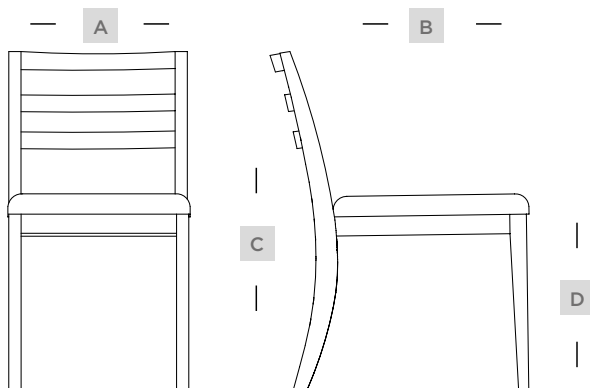

MH 3240: vinheta e dimensões na pg. 51

MH 5314						
OPÇÕES DE TAMANHO	A		B		C	
	CM	POL.	CM	POL.	CM	POL.
1	120	55"	80	31"	75	29"
2	160	62"	100	39"		

A - largura | B - profundidade | C - altura

MH 3230							
A		B		C		D	
CM	POL.	CM	POL.	CM	POL.	CM	POL.
46	18"	51	20"	93	36"	45	17"
A - largura B - profundidade C - altura D - altura do assento							

MH 3230

MH 3231

MH 3231							
A		B		C		D	
CM	POL.	CM	POL.	CM	POL.	CM	POL.
46	18"	51	20"	93	36"	45	17"
A - largura B - profundidade C - altura D - altura do assento							

MH 3232							
A		B		C		D	
CM	POL.	CM	POL.	CM	POL.	CM	POL.
46	18"	51	20"	93	36"	45	17"
A - largura B - profundidade C - altura D - altura do assento							