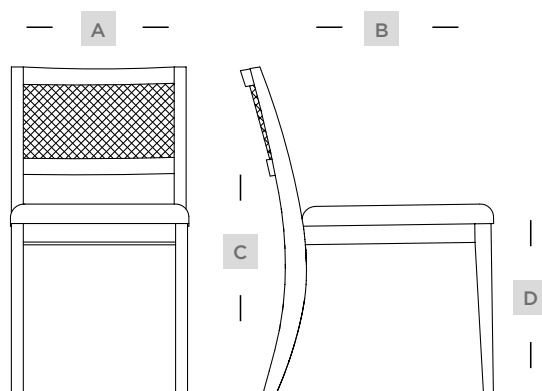

MODERNO

MODERN
MODERNO

MH 3279: vinheta e dimensões na pg. 63

01 - MH 5353 | 02 - MH 3279

MH 5353					
A		B		C	
CM	POL.	CM	POL.	CM	POL.
180	70"	90	35"	75	29"
A - largura B - profundidade C - altura					

01 - MH 5314 | 02 - MH 3240

MH 3240: vinheta e dimensões na pg. 51

MH 5314						
OPÇÕES DE TAMANHO	A		B		C	
	CM	POL.	CM	POL.	CM	POL.
1	120	55"	80	31"	75	29"
2	160	62"	100	39"		

A - largura | B - profundidade | C - altura

MH 3230							
A		B		C		D	
CM	POL.	CM	POL.	CM	POL.	CM	POL.
46	18"	51	20"	93	36"	45	17"
A - largura B - profundidade C - altura D - altura do assento							