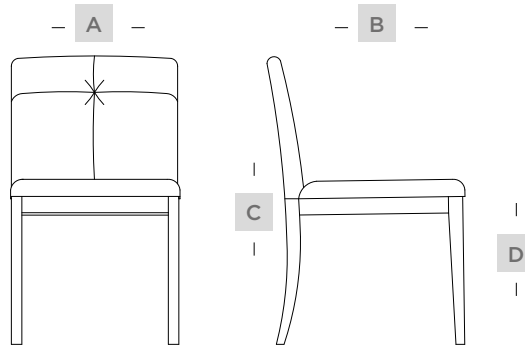

MH 3240							
A		B		C		D	
CM	POL.	CM	POL.	CM	POL.	CM	POL.
46	18"	51	20"	93	36"	45	17"
A - largura | B - profundidade | C - altura | D - altura do assento