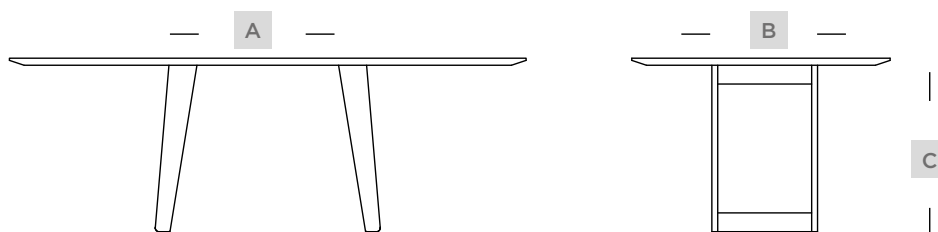

MH 5341						
OPÇÕES DE TAMANHO	A		B		C	
	CM	POL.	CM	POL.	CM	POL.
1	150	59"	90	35"	75	29"
2	160	62"				
3	160	62"	100	39"		
4	180	70"				
5	200	78"				
6	170	66"	110	43"		
7	190	74"				
8	220	86"				

A - largura | B - profundidade | C - altura