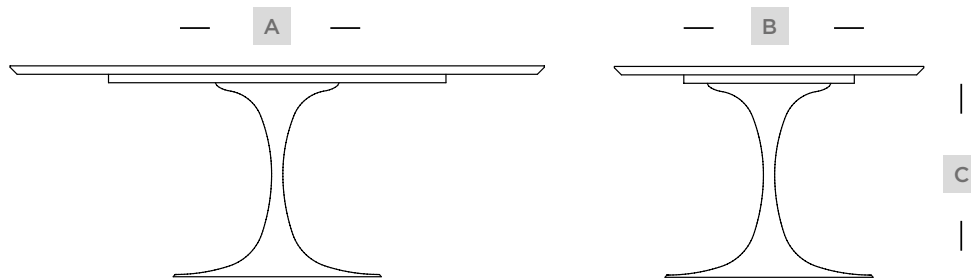

MH 5374

MH 5374						
OPÇÕES DE TAMANHO	A		B		C	
TAMPO SEMIOVAL	CM	POL.	CM	POL.	CM	POL.
1	135	53"	90	35"	75	29"
2	150	59"				
3	170	66"	110	43"	75	29"
4	190	74"				
5	220	86"				

A - largura | B - profundidade | C - altura

O1 - MH 2536 | O2 - MH 3656

MH 3656: vinheta e dimensões na pg. 77

MH 2536						
OPÇÕES DE TAMANHO	A		B		C	
	CM	POL.	CM	POL.	CM	POL.
1	150	59"	150	59"	75	29"
2	170	66"	110	43"		
3	220	86"				
4	250	98"				

A - largura | B - profundidade | C - altura

O1 - MH 2566 | O2 - MH 3784

Poltrona MH 3784 da linha de estofados (pg. 88)

MH 2566						
OPÇÕES DE TAMANHO	A		B		C	
	CM	POL.	CM	POL.	CM	POL.
1	120	47"	120	47"	75	29"
2	150	59"	150	59"		
3	160	62"	90	35"		
4	190	74"	110	43"		
5	220	86"	120	47"		

A - largura | B - profundidade | C - altura

01 - MH 2810 | 02 - MH 3230

MH 3230: vinheta e dimensões na pg. 48

MH 2810						
OPÇÕES DE TAMANHO	A		B		C	
	CM	POL.	CM	POL.	CM	POL.
1	120	47"	120	47"	75	29"
2	150	59"	150	59"		
3	190	74"	110	43"		
4	220	86"	120	47"		