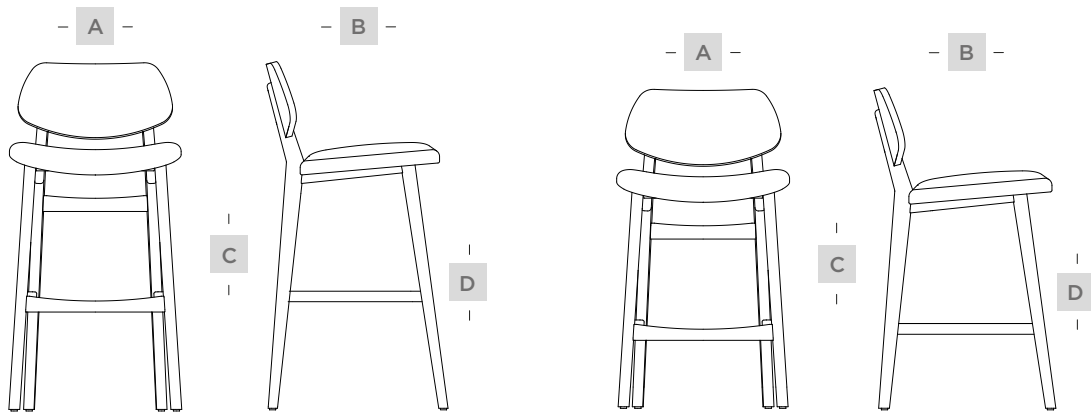

MH 3234							
A		B		C		D	
CM	POL.	CM	POL.	CM	POL.	CM	POL.
44	17"	54	21"	95	37"	45	17"
A - largura B - profundidade C - altura D - altura do assento							

MH 3234

MH 3234

VER
SÁ
TIL

VERSATILE
VERSÁTIL

MH 3268							
A		B		C		D	
CM	POL.	CM	POL.	CM	POL.	CM	POL.
49,5	19"	52,3	20"	100	39"	75	29"
49,5	19"	52,3	20"	90	35"	65	25"
A - largura B - profundidade C - altura D - altura do assento							

MH 3268

MH 2982

MH 2982							
A		B		C		D	
CM	POL.	CM	POL.	CM	POL.	CM	POL.
46	18"	46	18"	100	39"	75	29"
A - largura B - profundidade C - altura D - altura do assento							

MH 3810

MH 3810							
A		B		C		D	
CM	POL.	CM	POL.	CM	POL.	CM	POL.
78	30"	68,4	26"	69,3	27"	42,5	16"
A - largura B - profundidade C - altura D - altura do assento							