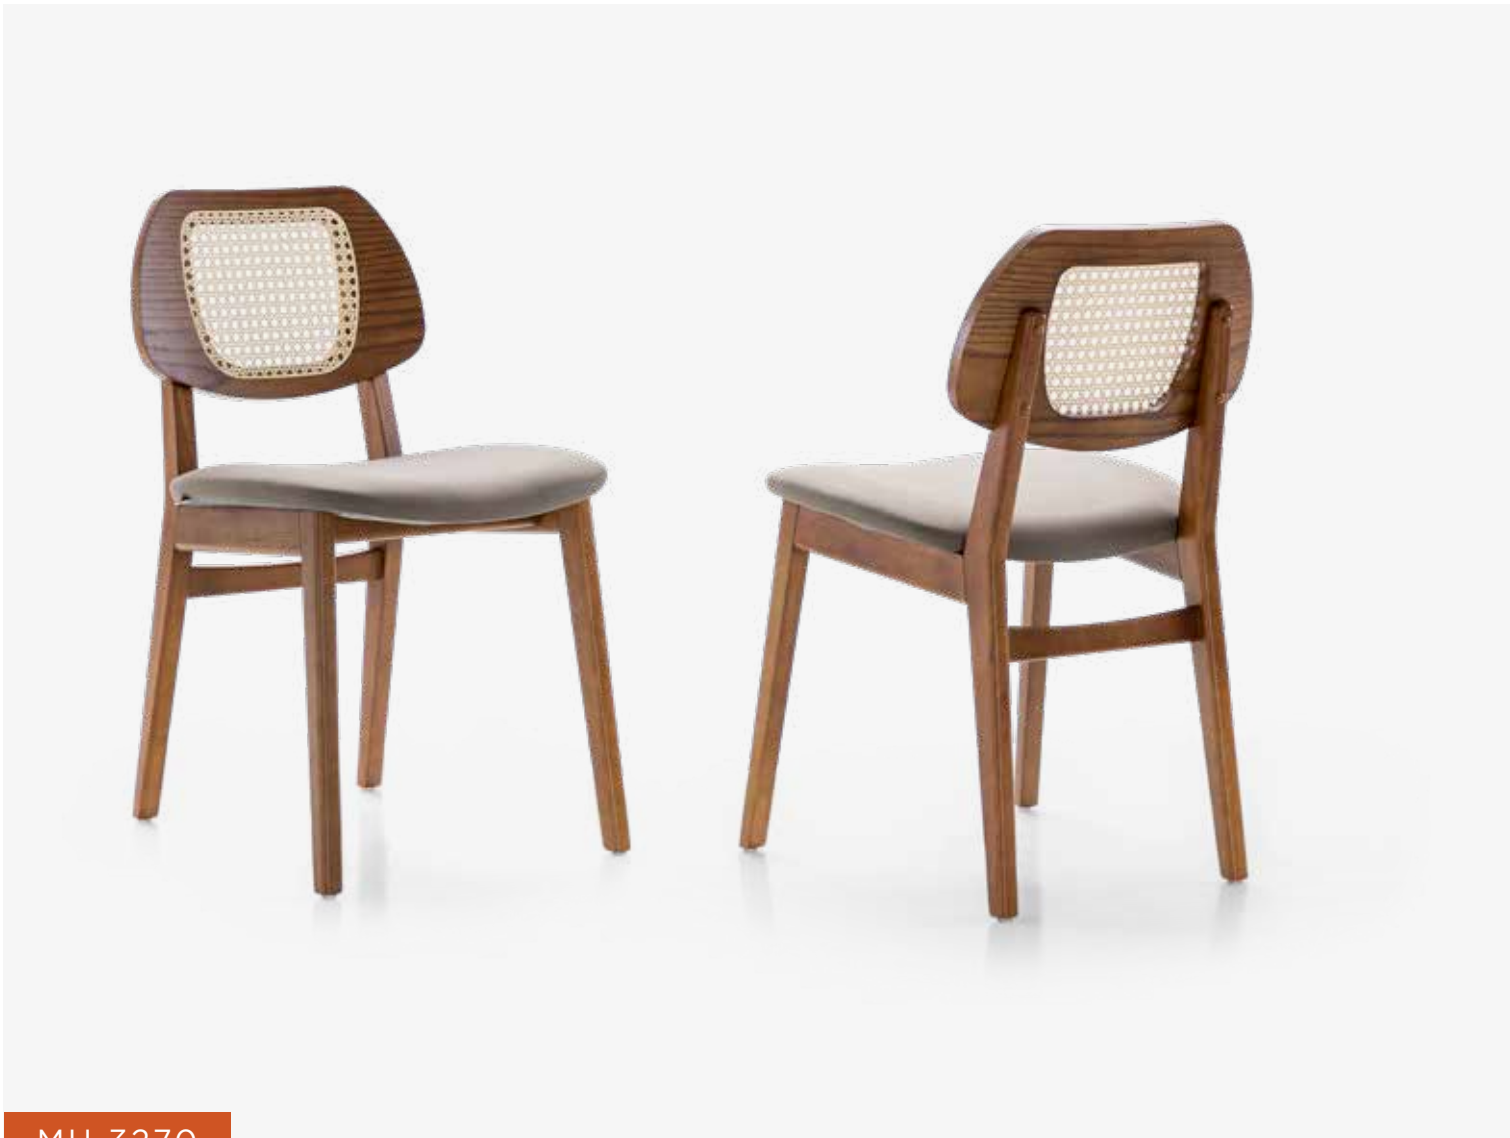

MH 3270

— A —

— B —

MH 3270							
A		B		C		D	
CM	POL.	CM	POL.	CM	POL.	CM	POL.
49,5	19"	54,4	21"	83,4	32"	47	18"
A - largura B - profundidade C - altura D - altura do assento							

MH 3270

DESIGN

MH 3261							
A		B		C		D	
CM	POL.	CM	POL.	CM	POL.	CM	POL.
50	19"	58	22"	85	33"	45	17"
A - largura B - profundidade C - altura D - altura do assento							