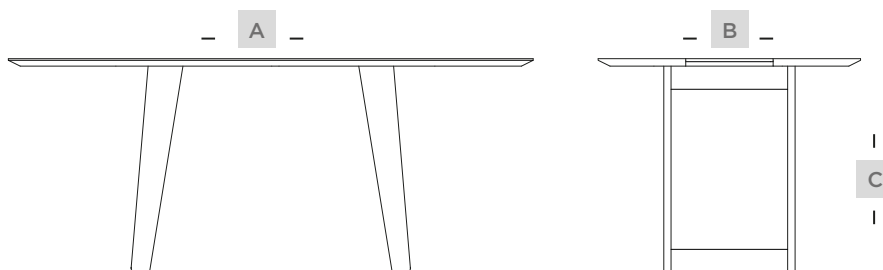

MH 5352					
A		B		C	
CM	POL.	CM	POL.	CM	POL.
180	70"	90	35"	75	29"
A - largura | B - profundidade | C - altura