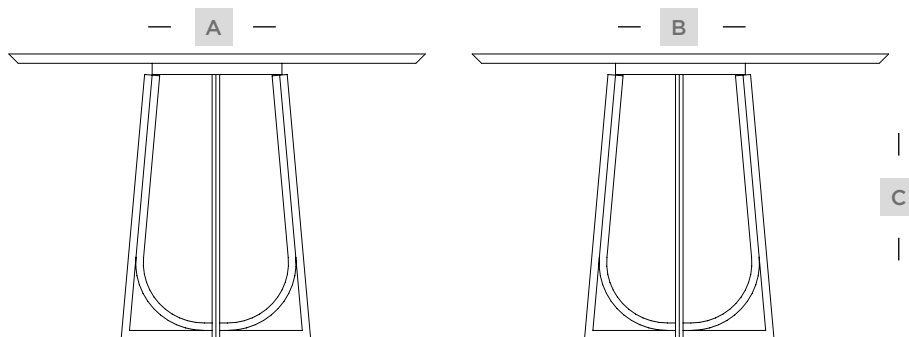

MH 3240: vinheta e dimensões na pg. 51

01 - MH 5341 | 02 - MH 3240

MH 5341						
OPÇÕES DE TAMANHO	A		B		C	
	CM	POL.	CM	POL.	CM	POL.
1	150	59"	90	35"	75	29"
2	160	62"				
3	160	62"	100	39"		
4	180	70"				
5	200	78"				
6	170	66"	110	43"		
7	190	74"				
8	220	86"				

A - largura | B - profundidade | C - altura

01 - MH 5341 | 02 - MH 2971

MH 2971: vinheta e dimensões na pg. 68

**BE
LE
ZA**

BEUTY
BELLEZA

01 - MH 5299 | 02 - MH 3231

MH 3231: vinheta e dimensões na pg. 49

MH 5299						
OPÇÕES DE TAMANHO	A		B		C	
	CM	POL.	CM	POL.	CM	POL.
1	70	27"	70	27"	75	29"
2	110	43"	110	43"		

A - largura | B - profundidade | C - altura

02

01

01 - MH 5299 | 02 - MH 3232

MH 3232: vinheta e dimensões na pg. 50

ESTILO

STYLE
ESTILO

MH 3279: vinheta e dimensões na pg. 63