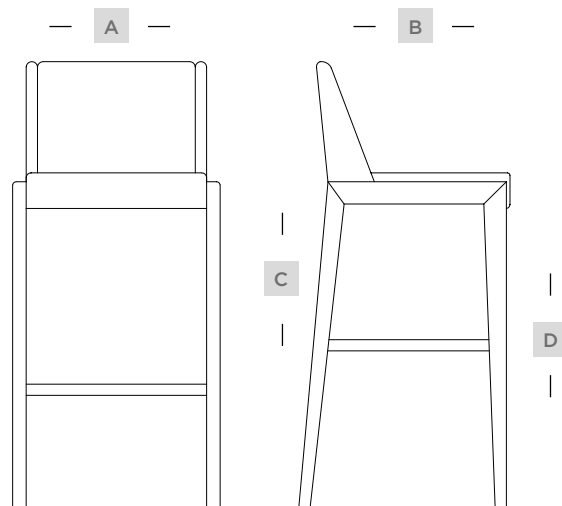

MH 3234							
A		B		C		D	
CM	POL.	CM	POL.	CM	POL.	CM	POL.
44	17"	54	21"	95	37"	45	17"
A - largura B - profundidade C - altura D - altura do assento							

MH 3234

MH 3234

VER
SÁ
TIL

VERSATILE
VERSÁTIL

MH 3268							
A		B		C		D	
CM	POL.	CM	POL.	CM	POL.	CM	POL.
49,5	19"	52,3	20"	100	39"	75	29"
49,5	19"	52,3	20"	90	35"	65	25"
A - largura B - profundidade C - altura D - altura do assento							

MH 3268

MH 2982

MH 2982							
A		B		C		D	
CM	POL.	CM	POL.	CM	POL.	CM	POL.
46	18"	46	18"	100	39"	75	29"
A - largura B - profundidade C - altura D - altura do assento							

MH 3810

MH 3810							
A		B		C		D	
CM	POL.	CM	POL.	CM	POL.	CM	POL.
78	30"	68,4	26"	69,3	27"	42,5	16"
A - largura B - profundidade C - altura D - altura do assento							