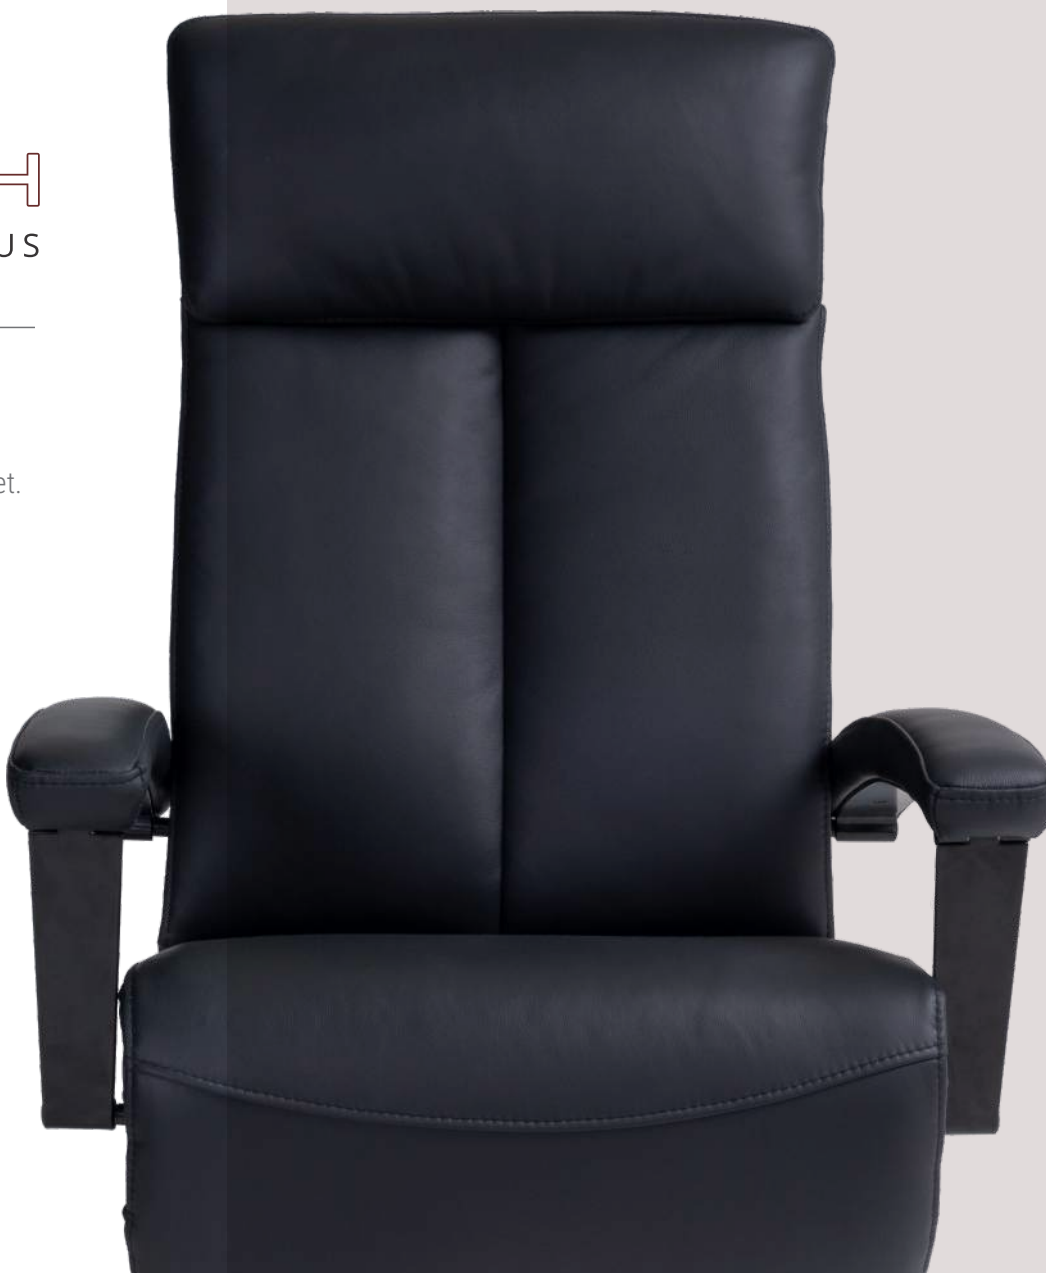

Medidas (LxPxA): 71x74x106

Do chão até o assento: 50

Do chão até o braço: 64

Poltrona reclinada: 1.60

Peso: Suporta até 120kg

Cor disponível: Preto

MENU

ADORA

Poltrona automática, com acionamento individualizado, peseira, encosto e ajuste de cabeça.
Possui função giratória, chaise extensível, USB e botão reset.
Sistema bivolt.
Base em metal com pintura eletrostática preta.
Revestimento em couro natural e couríssimo.
(Onde existe contato com o corpo: couro natural.
Nas demais regiões do produto: couríssimo).
POLTRONA COM SISTEMA DE BATERIA
QUE PODE DURAR ATÉ 48 HORAS.