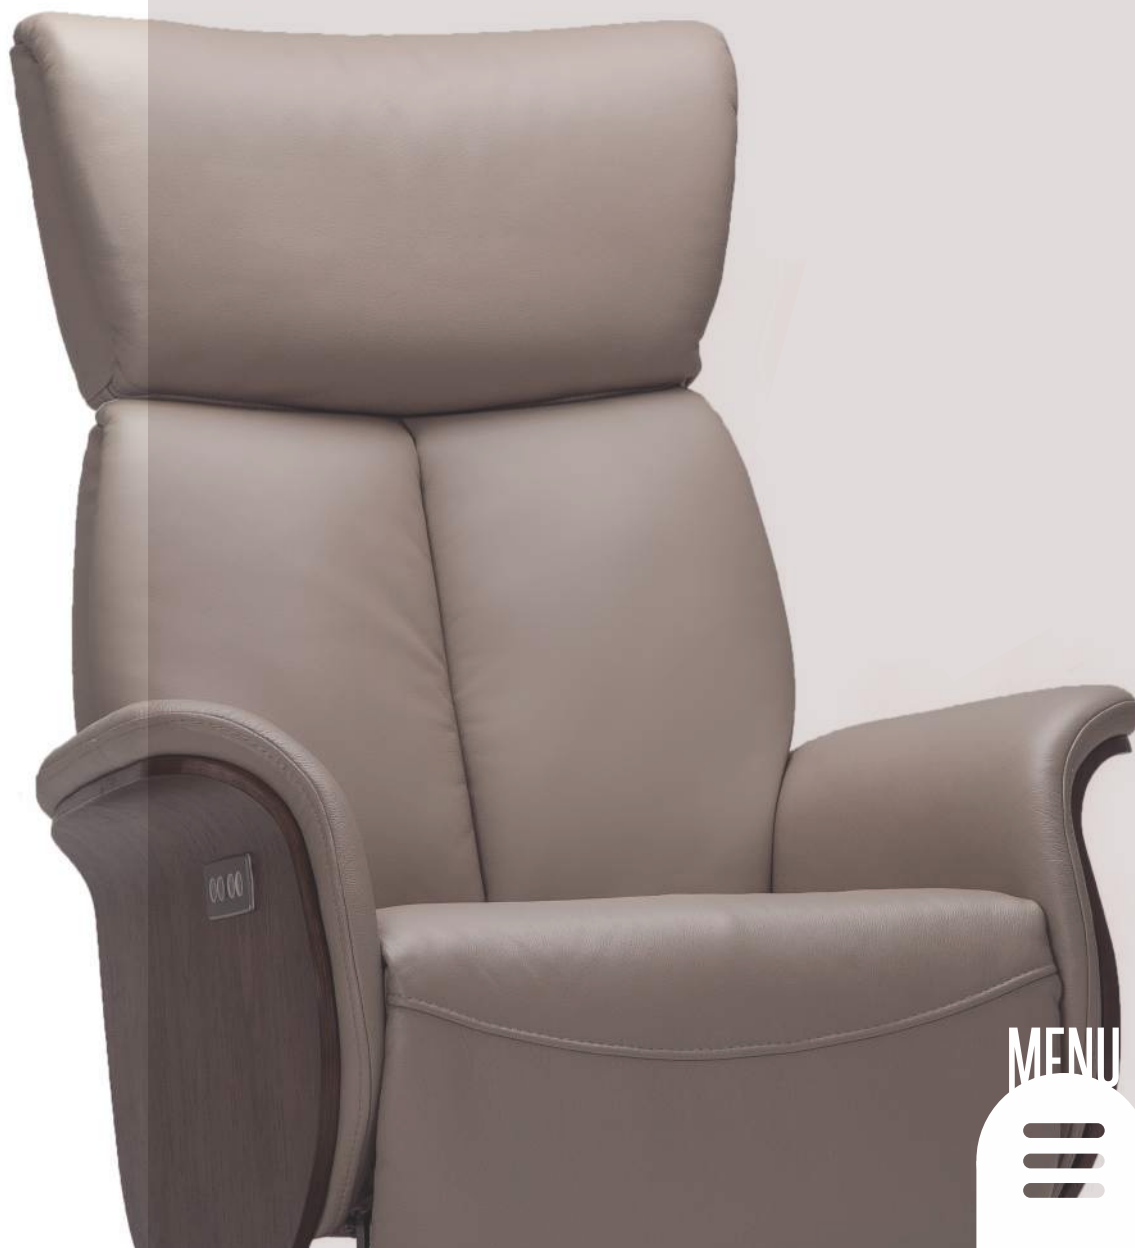

LILLE

Poltrona automática, com acionamento individualizado, peseira, encosto e reclínio.
Possui função giratória, entrada USB, encosto de cabeça com regulagem de altura, braço em lâmina de madeira e chaise extensível.
Sistema bivolt.
Base em metal.
Revestimento em couro natural e couríssimo.
(Onde existe contato com o corpo: couro natural.
Nas demais regiões do produto: couríssimo).

Motores: 2

Medidas (LxPxA): 77x64x112

Do chão até o assento: 44

Do chão até o braço: 61

Poltrona reclinada: 1.58

Peso: Suporta até 120kg

Cor disponível: Taupe

MENU