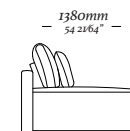

900
35" 7/16

460
18" 7/64

—
B O N D

— BOND

—
B O N D

BOND

4 Lugares com 2 Braços
3090 x 970 x 820mm

1 Lugar com 2 Braços
1140 x 970 x 820mm

3 Lugares com 2 Braços
2110 x 970 x 820mm

1 Lugar com 1 Braço D/E
1070 x 970 x 820mm

3 Lugares com 1 Braço D/E
2040 x 970 x 820mm

Banqueta Quadrada
970 x 970 x 290mm

Chaise Longue Com
1 Braço D/E
1070 x 1560 x 820mm

Banqueta Retangular
970 x 610 x 290mm

— B U D D Y

B U D D Y

Chaise retratátil
3 volumes ass. 1100mm
3680 x 1380 x 970mm

Chaise retratátil
3 volumes ass. 900mm
3080 x 1380 x 970mm

Chaise retratátil
2 volumes ass. 1100mm
2540 x 1380 x 970mm

Chaise retratátil
2 volumes ass. 900mm
2140 x 1380 x 970mm

Chaise retratátil
1 volume C/ oi Br D/E
Ass. 1100mm
1270 x 1380 x 970mm

Chaise retratátil
1 volume S/ Br
Ass. 900mm
940 x 1380 x 970mm

Chaise retratátil
1 volume S/ Br
Ass. 1100mm
1140 x 1380 x 970mm