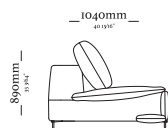

Chaise longue c/ 1 br
1050 x 1630 x 820mm

Sofá 1 lugar c/ 1 br
1050 x 960 x 820mm

Sofá 3 lugares c/ 1 br
1730 x 960 x 820mm

Mesa de Centro
900 x 900 x 320mm

Sofá 3 Lugares c/ 2 br
1870 x 960 x 820mm

Chaise longue s/ br
910 x 1630 x 820mm

—
G E N

— G E N

P A I P E

— P A I P E

Mod. c/1 br ass. 1130
1360 x 1120 x 920mm

Mod. s/ br 1120
1120 x 1120 x 920mm

Mod. c/1 br ass. 930
1160 x 1120 x 920mm

Banqueta
1080 x 1080 x 450mm

Mod. s/ br 1320
1320 x 1120 x 920mm

W A Y A N A

—
W A Y A N A

Kit 3 assentos
2940 x 1040 x 890mm

Kit 2 assentos
2080 x 1040 x 890mm

Mod. com 1 braço
1050 x 1040 x 890mm

Mod. sem braço
860 x 1040 x 890mm

— B O W E D

—
B O W E D

Modulo 4 lugares
2780 x 1000 x 800mm

Modulo 3 lugares
2280 x 1000 x 800mm

—
T R A Ç O

— T R A Ç O

— R U Y

—
R U Y

Modulo Ass. 2500
2500 x 1000 x 800mm