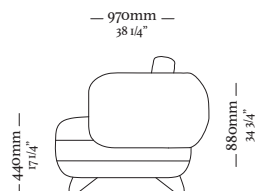

SOFÁS

N E X U S

N E X U S

Sofá 3 Lugares c/ 1 br
1830 x 970 x 880mm

Canto chaise
2150 x 970 x 880mm

Sofá 4 Lugares s/ br
2070 x 970 x 880mm

Chaise longue
1110 x 970 x 880mm

Sofá 4 Lugares c/ 2 br
2240 x 970 x 880mm

—
R U Y

—
R U Y

Mod. 2460
2460 x 1020 x 800mm

Banqueta
1640 x 600 x 440mm

Mod. 2460
2460 x 950 x 800mm

—
B A U H

BAUH

Sofá 1 lugar s/ br
910 x 960 x 820mm