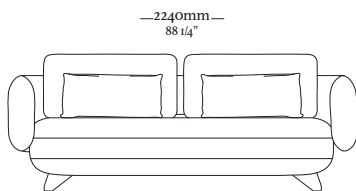

SOFÁS

N E X U S

N E X U S

Sofá 3 Lugares c/ 1 br
1830 x 970 x 880mm

Canto chaise
2150 x 970 x 880mm

Sofá 4 Lugares s/ br
2070 x 970 x 880mm

Chaise longue
1110 x 970 x 880mm

Sofá 4 Lugares c/ 2 br
2240 x 970 x 880mm

—
R U Y

—
R U Y

Mod. 2460
2460 x 1020 x 800mm

Banqueta
1640 x 600 x 440mm

Mod. 2460
2460 x 950 x 800mm

—
B A U H

BAUH

Sofá 1 lugar s/ br
910 x 960 x 820mm

Chaise longue c/ 1 br
1050 x 1630 x 820mm

Sofá 1 lugar c/ 1 br
1050 x 960 x 820mm

Sofá 3 lugares c/ 1 br
1730 x 960 x 820mm

Mesa de Centro
900 x 900 x 320mm

Sofá 3 Lugares c/ 2 br
1870 x 960 x 820mm

Chaise longue s/ br
910 x 1630 x 820mm