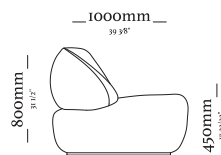

—
G E N

— G E N

P A I P E

— P A I P E

Mod. c/1 br ass. 1130
1360 x 1120 x 920mm

Mod. s/ br 1120
1120 x 1120 x 920mm

Mod. c/1 br ass. 930
1160 x 1120 x 920mm

Banqueta
1080 x 1080 x 450mm

Mod. s/ br 1320
1320 x 1120 x 920mm

W A Y A N A

—
W A Y A N A

Kit 3 assentos
2940 x 1040 x 890mm

Kit 2 assentos
2080 x 1040 x 890mm

Mod. com 1 braço
1050 x 1040 x 890mm

Mod. sem braço
860 x 1040 x 890mm

— B O W E D

—
B O W E D

Modulo 4 lugares
2780 x 1000 x 800mm

Modulo 3 lugares
2280 x 1000 x 800mm

—
T R A Ç O

— T R A Ç O

— R U Y

—
R U Y

Modulo Ass. 2500
2500 x 1000 x 800mm

Modulo Ass. 2800
2800 x 1000 x 800mm

—
A I B Y

—
A I B Y

Poltrona c/ 2 braços

4 Lugares c/2 braços

3 Lugares c/ 2 braços

4 Lugares c/2 braços bipartido

— CIGNO