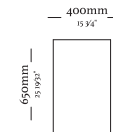

Aparador 1800mm
1800 x 400 x 650mm

Aparador 1200mm
1200 x 400 x 650mm

Aparador 2500mm
2500 x 400 x 750mm

Aparador 1800mm
1800 x 400 x 750mm

Aparador 2500mm
2500 x 400 x 650mm

ESCRIVANINHAS | ESTANTES

—
C L O U D

—
C L O U D

— 1410mm —
55 1/2"

— 598mm —
20 15/64"

— 1108mm —
43 1/2"

C L A S S

—
C L A S S

BUFFET | CRISTALEIRAS

—
T U P Ā