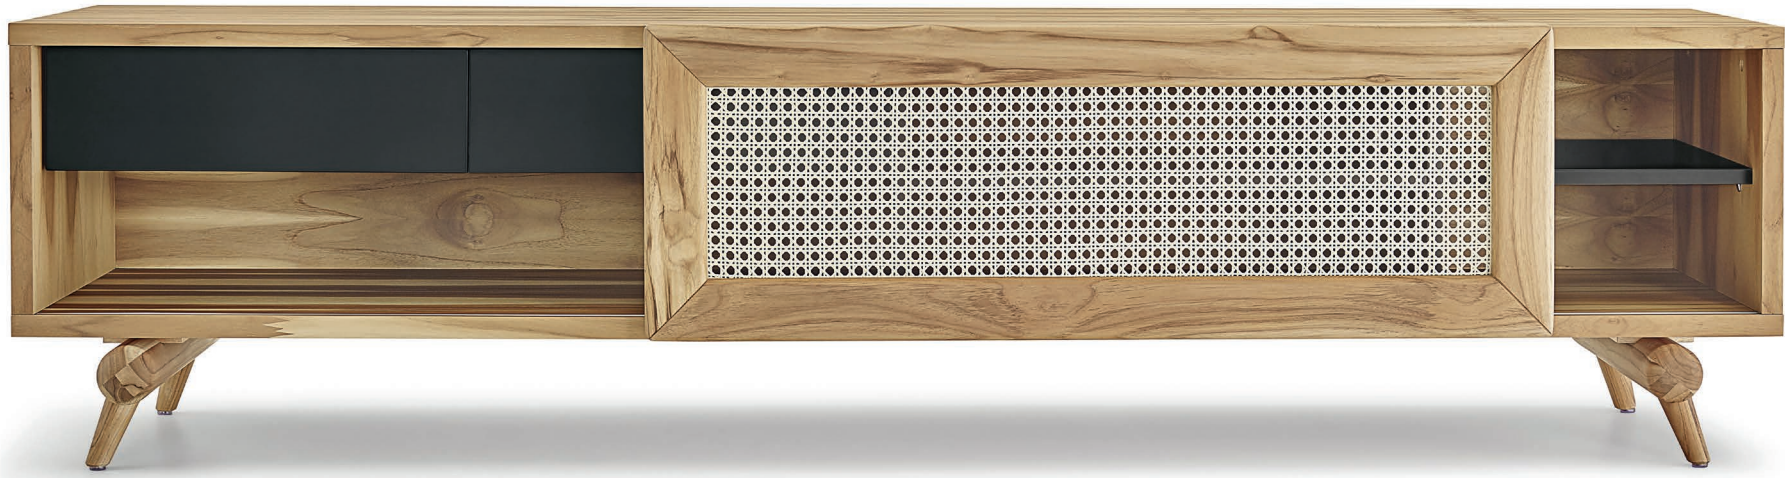

— 758mm —
29'7'32"

Balcão 4 portas
2561 x 450 x 758 mm

— 1971mm —
77'19'32"

— 450mm —
17'23'32"

— 758mm —
29'7'32"

Balcão 3 portas
1971 x 450 x 758 mm

— 1381mm —
54'3'8"

— 450mm —
17'23'32"

— 758mm —
29'7'32"

Balcão 2 portas
1381 x 450 x 758 mm

— P L O T

— P L O T

MESAS DE JANTAR

—
C A C A U

—
C A C A U

F R A C T U S