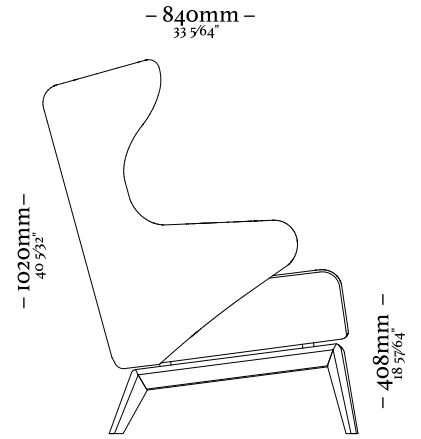

900
35" 7/16

460
18" 7/64

—
B O N D

— BOND

—
B O N D

BOND

4 Lugares com 2 Braços
3090 x 970 x 820mm

1 Lugar com 2 Braços
1140 x 970 x 820mm

—
A R O S

—
B E L L A

—
B E L L A

Poltrona
790x750x710 mm

Banqueta
730x420x410 mm

A R U M Ã

— A R U M Á —

— 900mm —
35 7/16"

— 860mm —
33 5/64"

— 800mm —
31 1/2"

— 450mm —
17 23/32"

—
M U L E

—
M U L E

Poltrona com
pés de madeira

Poltrona giratória

—
U N A S

—
U N A S

— 900mm —
35 7/16"

— 800mm —
31 1/2"

— 860mm —
33 55/64"

— 450mm —
17 23/32"

—
F L A P

—
F L A P

—
N O W E