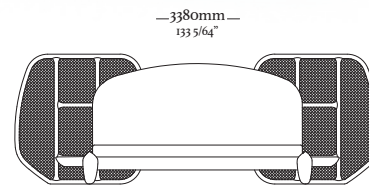

Cama para colchão 193 | 3380 x 2260 x 1200mm