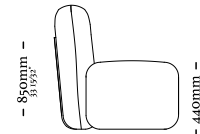

Sofa c/ 2 braços 3 lugares
2330 x 1040 x 910 mm

Poltrona c/ 2 braços
1100 x 1040 x 910 mm

A U R A

—
S A V O N

—
S A V O N

— 900mm —
35 716"

— 940mm —
37 184"

Mod. S/Br. Ass 900mm
900 x 940 x 850mm

— 1100mm —
51 316"

— 970mm —
38 316"

Mod. C/1 Br. Ass. 900mm
1100 x 970 x 850mm

— 1100mm —
51 316"

— 940mm —
37 184"

Mod. S/Br. Ass. 1100mm
1100 x 940 x 850mm

— 1300mm —
51 316"

— 970mm —
38 316"