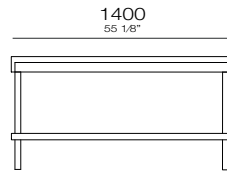

Aparador 1800mm
1800 x 400 x 650mm

Aparador 1200mm
1200 x 400 x 650mm

Aparador 2500mm
2500 x 400 x 750mm

Aparador 1800mm
1800 x 400 x 750mm

Aparador 2500mm
2500 x 400 x 650mm

ESCRIVANINHAS | ESTANTES

—
C L O U D

—
C L O U D

— 1410mm —
55 1/2"

— 598mm —
20 15/64"

— 1108mm —
43 1/2"

C L A S S

—
C L A S S

BUFFET | CRISTALEIRAS

—
T U P Ā