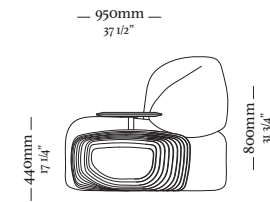

—
R U Y

—
R U Y

Mod. 2460
2460 x 1020 x 800mm

Banqueta
1640 x 600 x 440mm

Mod. 2460
2460 x 950 x 800mm

—
B A U H

BAUH

Sofá 1 lugar s/ br
910 x 960 x 820mm

Chaise longue c/ 1 br
1050 x 1630 x 820mm

Sofá 1 lugar c/ 1 br
1050 x 960 x 820mm

Sofá 3 lugares c/ 1 br
1730 x 960 x 820mm

Mesa de Centro
900 x 900 x 320mm

Sofá 3 Lugares c/ 2 br
1870 x 960 x 820mm

Chaise longue s/ br
910 x 1630 x 820mm

—
G E N

— G E N

P A I P E

— P A I P E

Mod. c/1 br ass. 1130
1360 x 1120 x 920mm

Mod. s/ br 1120
1120 x 1120 x 920mm

Mod. c/1 br ass. 930
1160 x 1120 x 920mm

Banqueta
1080 x 1080 x 450mm