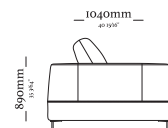

—
G E N

— G E N

P A I P E

— P A I P E

Mod. c/1 br ass. 1130
1360 x 1120 x 920mm

Mod. s/ br 1120
1120 x 1120 x 920mm

Mod. c/1 br ass. 930
1160 x 1120 x 920mm

Banqueta
1080 x 1080 x 450mm

Mod. s/ br 1320
1320 x 1120 x 920mm

W A Y A N A

—
W A Y A N A

Kit 3 assentos
2940 x 1040 x 890mm

Kit 2 assentos
2080 x 1040 x 890mm

Mod. com 1 braço
1050 x 1040 x 890mm

Mod. sem braço
860 x 1040 x 890mm

— B O W E D