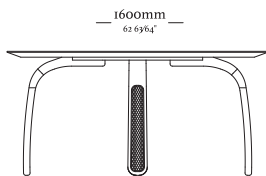

— 758mm —
29'7'32"

Balcão 2 portas
1381 x 450 x 758 mm

— P L O T

— P L O T

MESAS DE JANTAR

—
C A C A U

—
C A C A U

F R A C T U S

Mesa com diametro de 1400 mm

Mesa com diametro de 1600 mm

Mesa com diametro de 1600 mm e giratorio

D O R A

—
D O R A

DOLOMITAS

DOLOMITAS

—
A R A U