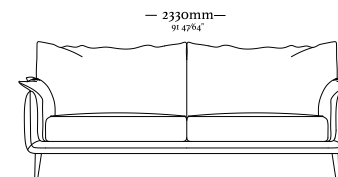

Chaise retratátil
2 volumes ass. 900mm
2140 x 1380 x 970mm

Chaise retratátil
1 volume C/ oi Br D/E
Ass. 1100mm
1270 x 1380 x 970mm

Chaise retratátil
1 volume S/ Br
Ass. 900mm
940 x 1380 x 970mm

Chaise retratátil
1 volume S/ Br
Ass. 1100mm
1140 x 1380 x 970mm

Chaise retratátil
1 volume C/ oi Br D/E
Ass. 900mm
1070 x 1380 x 970mm

—
C L I P

—
C L I P

— G R I N D

—
GRIND

Sofa c/ 2 braços 4 lugares
bipartido
2930 x 1040 x 910

Sofa c/ 2 braços 4 lugares
2930 x 1040 x 910 mm

Sofa c/ 2 braços 3 lugares
2330 x 1040 x 910 mm

Poltrona c/ 2 braços
1100 x 1040 x 910 mm

A U R A

—
S A V O N

—
S A V O N

— 900mm —
35 716"

— 940mm —
37 184"

Mod. S/Br. Ass 900mm
900 x 940 x 850mm