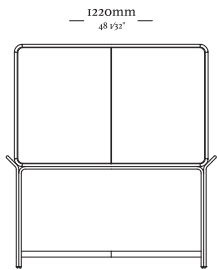

—
T U P Ã

Mod. C/ portas de
MDF laminado