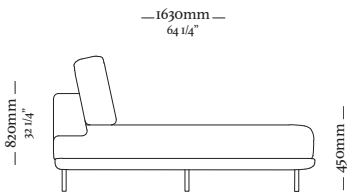

—
R U Y

—
R U Y

Mod. 2460
2460 x 1020 x 800mm

Banqueta
1640 x 600 x 440mm

Mod. 2460
2460 x 950 x 800mm

—
B A U H

BAUH

Sofá 1 lugar s/ br
910 x 960 x 820mm

Chaise longue c/ 1 br
1050 x 1630 x 820mm

Sofá 1 lugar c/ 1 br
1050 x 960 x 820mm

Sofá 3 lugares c/ 1 br
1730 x 960 x 820mm

Mesa de Centro
900 x 900 x 320mm

Sofá 3 Lugares c/ 2 br
1870 x 960 x 820mm

Chaise longue s/ br
910 x 1630 x 820mm

—
G E N

— G E N

P A I P E

— P A I P E

Mod. c/1 br ass. 1130
1360 x 1120 x 920mm

Mod. s/ br 1120
1120 x 1120 x 920mm

Mod. c/1 br ass. 930
1160 x 1120 x 920mm

Banqueta
1080 x 1080 x 450mm

Mod. s/ br 1320
1320 x 1120 x 920mm

W A Y A N A

—
W A Y A N A

Kit 3 assentos
2940 x 1040 x 890mm

Kit 2 assentos
2080 x 1040 x 890mm

Mod. com 1 braço
1050 x 1040 x 890mm

Mod. sem braço
860 x 1040 x 890mm

— B O W E D