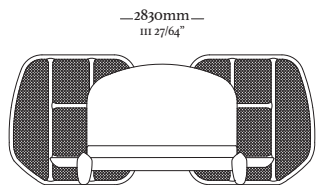

—
N E W

CAMAS |
MESAS DE CABECEIRA

D U N A S

—
D U N A S

Cama para colchão 193
3370 x 2580 x 1230mm

Cama para colchão 158
3040 x 2530 x 1230mm

—
G U A R Á

—
G U A R Á