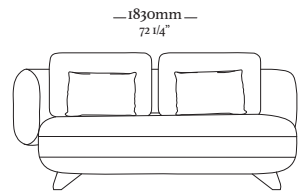

SOFÁS

N E X U S

N E X U S

Sofá 3 Lugares c/ 1 br
1830 x 970 x 880mm

Canto chaise
2150 x 970 x 880mm

Sofá 4 Lugares s/ br
2070 x 970 x 880mm

Chaise longue
1110 x 970 x 880mm

Sofá 4 Lugares c/ 2 br
2240 x 970 x 880mm

—
R U Y

—
R U Y

Mod. 2460
2460 x 1020 x 800mm

Banqueta
1640 x 600 x 440mm

Mod. 2460
2460 x 950 x 800mm

—
B A U H

BAUH

Sofá 1 lugar s/ br
910 x 960 x 820mm

Chaise longue c/ 1 br
1050 x 1630 x 820mm

Sofá 1 lugar c/ 1 br
1050 x 960 x 820mm

Sofá 3 lugares c/ 1 br
1730 x 960 x 820mm

Mesa de Centro
900 x 900 x 320mm

Sofá 3 Lugares c/ 2 br
1870 x 960 x 820mm

Chaise longue s/ br
910 x 1630 x 820mm

3 Lugares com 2 Braços
2110 x 970 x 820mm

1 Lugar com 1 Braço D/E
1070 x 970 x 820mm

3 Lugares com 1 Braço D/E
2040 x 970 x 820mm

Banqueta Quadrada
970 x 970 x 290mm

Chaise Longue Com
1 Braço D/E
1070 x 1560 x 820mm