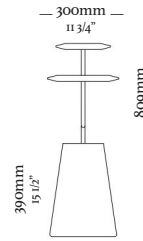

Mesa de apoio
Tampo laqueado chanfrado
900 x 425 x 595mm

—
N Y M

— N Y M

—
L Y G I A

—
L Y G I A

— 755mm —
29 1/2"

— N O W E

— G I A R D I N I