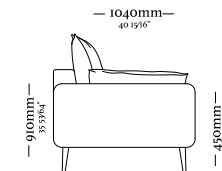

3 Lugares com 2 Braços
2110 x 970 x 820mm

1 Lugar com 1 Braço D/E
1070 x 970 x 820mm

3 Lugares com 1 Braço D/E
2040 x 970 x 820mm

Banqueta Quadrada
970 x 970 x 290mm

Chaise Longue Com
1 Braço D/E
1070 x 1560 x 820mm

Chaise retratátil
1 volume C/ oi Br D/E
Ass. 900mm
1070 x 1380 x 970mm

—
C L I P

—
C L I P

— G R I N D

—
GRIND

Sofa c/ 2 braços 4 lugares
bipartido
2930 x 1040 x 910

Sofa c/ 2 braços 4 lugares
2930 x 1040 x 910 mm

Sofa c/ 2 braços 3 lugares
2330 x 1040 x 910 mm

Poltrona c/ 2 braços
1100 x 1040 x 910 mm

A U R A

—
S A V O N

—
S A V O N

— 900mm —
35 716"

— 940mm —
37 184"

Mod. S/Br. Ass 900mm
900 x 940 x 850mm

— 1100mm —
51 316"

— 970mm —
38 316"

Mod. C/1 Br. Ass. 900mm
1100 x 970 x 850mm

— 1100mm —
51 316"

— 940mm —
37 184"

Mod. S/Br. Ass. 1100mm
1100 x 940 x 850mm

— 1300mm —
51 316"

— 970mm —
38 316"