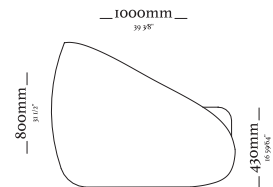

Chaise longue c/ 1 br
1050 x 1630 x 820mm

Sofá 1 lugar c/ 1 br
1050 x 960 x 820mm

Sofá 3 lugares c/ 1 br
1730 x 960 x 820mm

Mesa de Centro
900 x 900 x 320mm

Sofá 3 Lugares c/ 2 br
1870 x 960 x 820mm

Chaise longue s/ br
910 x 1630 x 820mm

—
G E N

— G E N

P A I P E

— P A I P E

Mod. c/1 br ass. 1130
1360 x 1120 x 920mm

Mod. s/ br 1120
1120 x 1120 x 920mm

Mod. c/1 br ass. 930
1160 x 1120 x 920mm

Banqueta
1080 x 1080 x 450mm

Mod. s/ br 1320
1320 x 1120 x 920mm

W A Y A N A

—
W A Y A N A

Kit 3 assentos
2940 x 1040 x 890mm

Kit 2 assentos
2080 x 1040 x 890mm

Mod. com 1 braço
1050 x 1040 x 890mm

Mod. sem braço
860 x 1040 x 890mm

— B O W E D

—
B O W E D

Modulo 4 lugares
2780 x 1000 x 800mm

Modulo 3 lugares
2280 x 1000 x 800mm

—
T R A Ç O

— T R A Ç O

— R U Y

—
R U Y

Modulo Ass. 2500
2500 x 1000 x 800mm