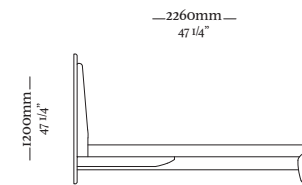

Cama para colchão 193 | 3380 x 2260 x 1200mm