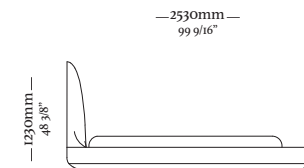

—
N E W

CAMAS |
MESAS DE CABECEIRA

D U N A S

—
D U N A S

Cama para colchão 193
3370 x 2580 x 1230mm

Cama para colchão 158
3040 x 2530 x 1230mm

—
G U A R Á

—
G U A R Á