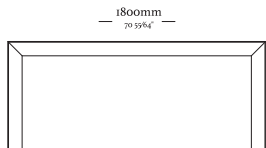

—
D U O M O

—
D U O M O

APARADORES

—
E I X O

E I X O

—
G U G G E

—
G U G G E

Aparador 1200mm
1200 x 400 x 750mm

Aparador 1800mm
1800 x 400 x 650mm

Aparador 1200mm
1200 x 400 x 650mm

Aparador 2500mm
2500 x 400 x 750mm

Aparador 1800mm
1800 x 400 x 750mm

Aparador 2500mm
2500 x 400 x 650mm

ESCRIVANINHAS | ESTANTES

—
C L O U D