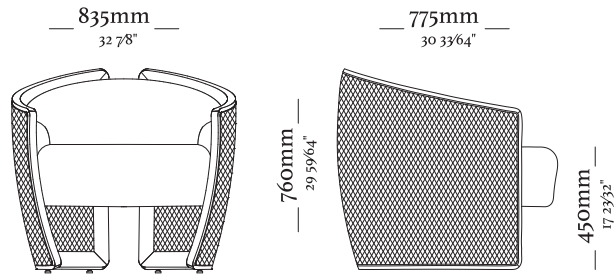

900
35" 7/16

460
18" 7/64

—
B O N D

— BOND

—
B O N D

BOND

4 Lugares com 2 Braços
3090 x 970 x 820mm

1 Lugar com 2 Braços
1140 x 970 x 820mm

Clique aqui
e acesse o vídeo.

— BILRO

— BILRO

— 768mm —
30 15/64"

— 689mm —
27 1/8"

— 884mm —
34 51/64"

— 528mm —
20 25/32"

— LÍRIO

—
L Í R I O

Clique aqui
e acesse o vídeo.

— 870mm —
34 1/4"

— 800mm —
31 1/2"

— 770mm —
30 5/16"

— 460mm —
18 1/8"

—
L Í R I O

—
L Í R I O

Clique aqui
e acesse o vídeo.

— O L G A

— O L G A

Clique aqui
e acesse o vídeo.

— 730mm —
28 47/64" —

— S L O T

— S L O T

LAGUNA