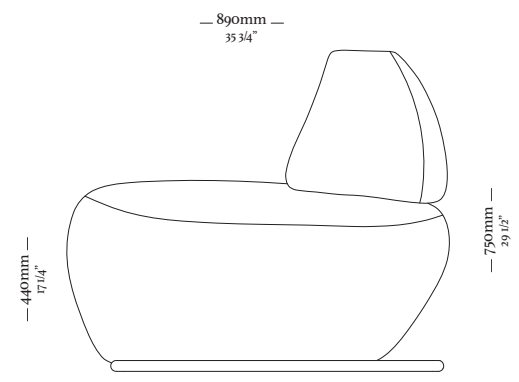

900
35" 7/16

460
18" 7/64

—
B O N D

— BOND

—
B O N D

BOND

4 Lugares com 2 Braços
3090 x 970 x 820mm

1 Lugar com 2 Braços
1140 x 970 x 820mm

—
A Y S

Poltrona lado esquerdo

Poltrona lado direito

—
C U B U S

Clique aqui
e acesse o vídeo.

—
C U B U S

— V A N N O

—
V A N N O

Clique aqui
e acesse o vídeo.

— BILRO

— BILRO

— 768mm —
30 15/64"

— 689mm —
27 1/8"

— 884mm —
34 51/64"

— 528mm —
20 25/32"

— LÍRIO

—
L Í R I O

Clique aqui
e acesse o vídeo.

— 870mm —
34 1/4"

— 800mm —
31 1/2"

— 770mm —
30 5/16"

— 460mm —
18 1/8"

—
L Í R I O

—
L Í R I O