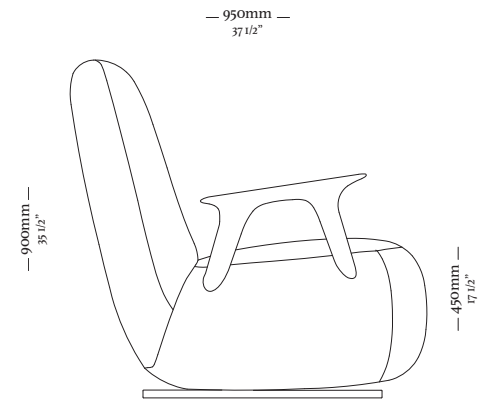

—
A Ç U

[Clique aqui](#)
e acesse o vídeo.