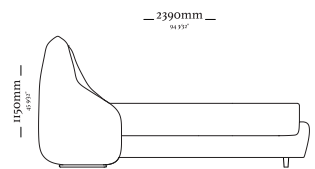

Cama para colchão 138 | 2830 x 2200 x 1200mm

Cama para colchão 193 | 3380 x 2260 x 1200mm

Cama para colchão 158 | 3030 x 2210 x 1200mm

—
Z A H A

— Z A H A

Cama 193
3710 x 2440 x 1200mm

Cama 158
3600 x 2390 x 1150mm

S E N I L I A

—
S E N I L I A

Cama 138
1650 X 2200X 1120

Cama 158
1850 X 2300X 1120

Cama 193
2200 X 2350X 1120

—
E L B O W

—
E L B O W

— 1700mm —
66 59/64"