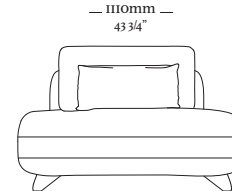

SOFÁS

N E X U S

N E X U S

Sofá 3 Lugares c/ 1 br
1830 x 970 x 880mm

Canto chaise
2150 x 970 x 880mm

Sofá 4 Lugares s/ br
2070 x 970 x 880mm

Chaise longue
1110 x 970 x 880mm

Sofá 4 Lugares c/ 2 br
2240 x 970 x 880mm