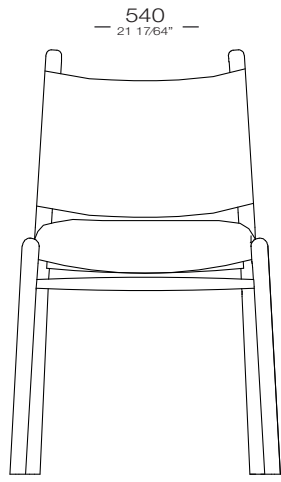

22 53/64"

— C A P P I O

— C A P P I O

— S T U Z I

S T U Z I

3202
590x600x750mm

— SOTTO

— SOTTO