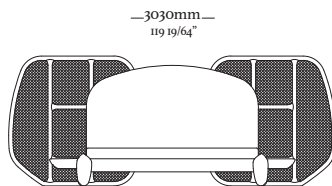

Cama para colchão 158 | 3030 x 2210 x 1200mm