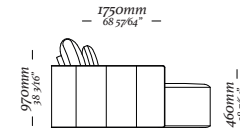

900
35" 7/16

460
18" 7/64

—
B O N D

— BOND

—
B O N D

BOND

4 Lugares com 2 Braços
3090 x 970 x 820mm

1 Lugar com 2 Braços
1140 x 970 x 820mm

3 Lugares com 2 Braços
2110 x 970 x 820mm

1 Lugar com 1 Braço D/E
1070 x 970 x 820mm

3 Lugares com 1 Braço D/E
2040 x 970 x 820mm

Banqueta Quadrada
970 x 970 x 290mm

Chaise Longue Com
1 Braço D/E
1070 x 1560 x 820mm

Banqueta Retangular
970 x 610 x 290mm

— B U D D Y

B U D D Y

Chaise retratátil
3 volumes ass. 1100mm
3680 x 1380 x 970mm

Chaise retratátil
3 volumes ass. 900mm
3080 x 1380 x 970mm

Chaise retratátil
2 volumes ass. 1100mm
2540 x 1380 x 970mm