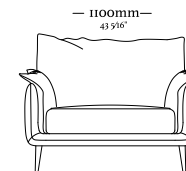

3 Lugares com 2 Braços
2110 x 970 x 820mm

1 Lugar com 1 Braço D/E
1070 x 970 x 820mm

3 Lugares com 1 Braço D/E
2040 x 970 x 820mm

Banqueta Quadrada
970 x 970 x 290mm

Chaise Longue Com
1 Braço D/E
1070 x 1560 x 820mm

Chaise retratátil
2 volumes ass. 900mm
2140 x 1380 x 970mm

Chaise retratátil
1 volume C/ oi Br D/E
Ass. 1100mm
1270 x 1380 x 970mm

Chaise retratátil
1 volume S/ Br
Ass. 900mm
940 x 1380 x 970mm

Chaise retratátil
1 volume S/ Br
Ass. 1100mm
1140 x 1380 x 970mm

Chaise retratátil
1 volume C/ oi Br D/E
Ass. 900mm
1070 x 1380 x 970mm

—
C L I P

—
C L I P

— G R I N D

—
GRIND

Sofa c/ 2 braços 4 lugares
bipartido
2930 x 1040 x 910

Sofa c/ 2 braços 4 lugares
2930 x 1040 x 910 mm

Sofa c/ 2 braços 3 lugares
2330 x 1040 x 910 mm

Poltrona c/ 2 braços
1100 x 1040 x 910 mm

A U R A

—
S A V O N

—
S A V O N

— 900mm —
35 716"

— 940mm —
37 184"

Mod. S/Br. Ass 900mm
900 x 940 x 850mm