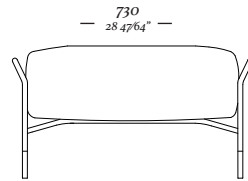

3 Lugares com 2 Braços
2110 x 970 x 820mm

1 Lugar com 1 Braço D/E
1070 x 970 x 820mm

3 Lugares com 1 Braço D/E
2040 x 970 x 820mm

Banqueta Quadrada
970 x 970 x 290mm

Chaise Longue Com
1 Braço D/E
1070 x 1560 x 820mm

—
L Í R I O

Clique aqui
e acesse o vídeo.

— 870mm —
34 1/4"

— 800mm —
31 1/2"

— 770mm —
30 5/16"

— 460mm —
18 1/8"

—
L Í R I O

—
L Í R I O

—
A R O S

—
B E L L A

—
B E L L A

Poltrona
790x750x710 mm

Banqueta
730x420x410 mm

A R U M Ã

— A R U M Á —

— 900mm —
35 7/16"

— 860mm —
33 5/64"

— 800mm —
31 1/2"

— 450mm —
17 23/32"

—
M U L E

—
M U L E

Poltrona com
pés de madeira

Poltrona giratória

—
U N A S