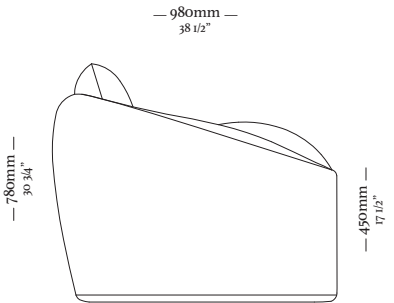

Poltrona lado direito