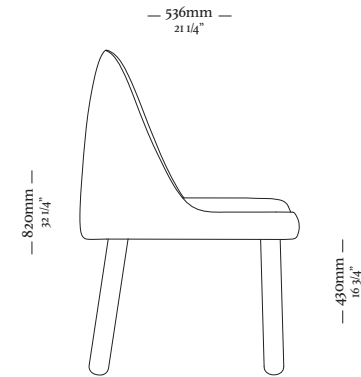

Clique aqui
e acesse o vídeo.

R U K Ã