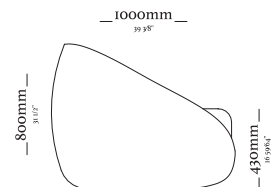

Modulo 3 lugares
2280 x 1000 x 800mm