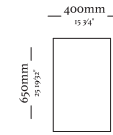

—
D U O M O

—
D U O M O

APARADORES

—
E I X O

E I X O

—
G U G G E

—
G U G G E

Aparador 1200mm
1200 x 400 x 750mm