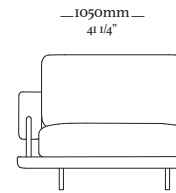

SOFÁS

N E X U S

N E X U S

Sofá 3 Lugares c/ 1 br
1830 x 970 x 880mm

Canto chaise
2150 x 970 x 880mm

Sofá 4 Lugares s/ br
2070 x 970 x 880mm

Chaise longue
1110 x 970 x 880mm

Sofá 4 Lugares c/ 2 br
2240 x 970 x 880mm

—
R U Y

—
R U Y

Mod. 2460
2460 x 1020 x 800mm

Banqueta
1640 x 600 x 440mm

Mod. 2460
2460 x 950 x 800mm

—
B A U H

BAUH

Sofá 1 lugar s/ br
910 x 960 x 820mm

Chaise longue c/ 1 br
1050 x 1630 x 820mm

Sofá 1 lugar c/ 1 br
1050 x 960 x 820mm

Sofá 3 lugares c/ 1 br
1730 x 960 x 820mm

Mesa de Centro
900 x 900 x 320mm

Sofá 3 Lugares c/ 2 br
1870 x 960 x 820mm

Chaise longue s/ br
910 x 1630 x 820mm