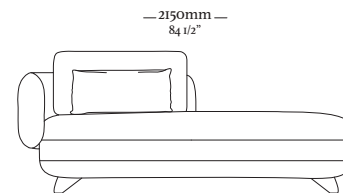

SOFÁS

N E X U S

N E X U S

Sofá 3 Lugares c/ 1 br
1830 x 970 x 880mm

Canto chaise
2150 x 970 x 880mm

Sofá 4 Lugares s/ br
2070 x 970 x 880mm

Chaise longue
1110 x 970 x 880mm

Sofá 4 Lugares c/ 2 br
2240 x 970 x 880mm

—
R U Y

—
R U Y

Mod. 2460
2460 x 1020 x 800mm

Banqueta
1640 x 600 x 440mm

Mod. 2460
2460 x 950 x 800mm

—
B A U H

BAUH

Sofá 1 lugar s/ br
910 x 960 x 820mm