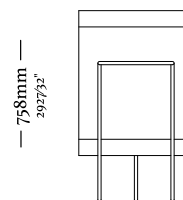

Aparador 1800mm
1800 x 400 x 650mm

Aparador 1200mm
1200 x 400 x 650mm

Aparador 2500mm
2500 x 400 x 750mm

Aparador 1800mm
1800 x 400 x 750mm

Aparador 2500mm
2500 x 400 x 650mm

ESCRIVANINHAS | ESTANTES

—
C L O U D

—
C L O U D

— 1410mm —
55 1/2"

— 598mm —
20 15/64"

— 1108mm —
43 1/2"

C L A S S

—
C L A S S

BUFFET | CRISTALEIRAS

—
T U P Ā

—
T U P Ã

Mod. C/ portas de
MDF laminado

Mod. C/ portas de
Palha sextavada natural

Vista Interna

T U P Ã

—
T U P Ã

100 53'04

17 23'32