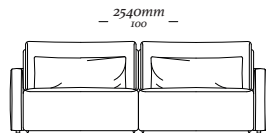

3 Lugares com 2 Braços
2110 x 970 x 820mm

1 Lugar com 1 Braço D/E
1070 x 970 x 820mm

3 Lugares com 1 Braço D/E
2040 x 970 x 820mm

Banqueta Quadrada
970 x 970 x 290mm

Chaise Longue Com
1 Braço D/E
1070 x 1560 x 820mm

Banqueta Retangular
970 x 610 x 290mm

— B U D D Y

B U D D Y

Chaise retratátil
3 volumes ass. 1100mm
3680 x 1380 x 970mm

Chaise retratátil
3 volumes ass. 900mm
3080 x 1380 x 970mm

Chaise retratátil
2 volumes ass. 1100mm
2540 x 1380 x 970mm