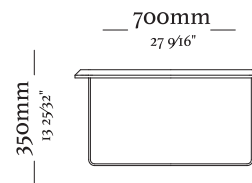

900
35" 7/16

460
18" 7/64

—
B O N D

— BOND

—
B O N D

BOND

4 Lugares com 2 Braços
3090 x 970 x 820mm

1 Lugar com 2 Braços
1140 x 970 x 820mm

—
A R O S

—
B E L L A

—
B E L L A

Poltrona
790x750x710 mm

Banqueta
730x420x410 mm

A R U M Ã

— A R U M Á —

— 900mm —
35 7/16"

420
16 11/32"

—
V I T A

—
V I T A

750
29 17/32"

450
17 23/32"

—
A T H O S

— A T H O S

—
A D E L L E

— A D E L L E

3759
820x820x880mm

3760
820x840x870mm

MESAS DE APOIO |
MESAS DE CENTRO

—
T R E

—
T R E

—
I T Á

—
I T Á