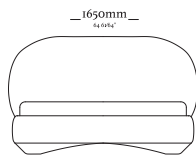

Cama para colchão 138 | 2830 x 2200 x 1200mm

Cama para colchão 193 | 3380 x 2260 x 1200mm

Cama para colchão 158 | 3030 x 2210 x 1200mm

—
Z A H A

— Z A H A

Cama 193
3710 x 2440 x 1200mm

Cama 158
3600 x 2390 x 1150mm

S E N I L I A

—
S E N I L I A

Cama 138
1650 X 2200X 1120

Cama 158
1850 X 2300X 1120

Cama 193
2200 X 2350X 1120

—
E L B O W

—
E L B O W

— 1700mm —
66 59/64"