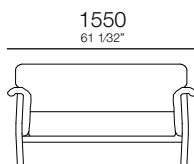

Sofá 2 lugares
C/ 2 BR