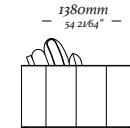

900
35" 7/16

460
18" 7/64

—
B O N D

— BOND

—
B O N D

BOND

4 Lugares com 2 Braços
3090 x 970 x 820mm

1 Lugar com 2 Braços
1140 x 970 x 820mm

3 Lugares com 2 Braços
2110 x 970 x 820mm

1 Lugar com 1 Braço D/E
1070 x 970 x 820mm

3 Lugares com 1 Braço D/E
2040 x 970 x 820mm

Banqueta Quadrada
970 x 970 x 290mm

Chaise Longue Com
1 Braço D/E
1070 x 1560 x 820mm

Banqueta Retangular
970 x 610 x 290mm

— B U D D Y

B U D D Y

Chaise retratátil
3 volumes ass. 1100mm
3680 x 1380 x 970mm

Chaise retratátil
3 volumes ass. 900mm
3080 x 1380 x 970mm

Chaise retratátil
2 volumes ass. 1100mm
2540 x 1380 x 970mm

Chaise retratátil
2 volumes ass. 900mm
2140 x 1380 x 970mm

Chaise retratátil
1 volume C/ oi Br D/E
Ass. 1100mm
1270 x 1380 x 970mm

Chaise retratátil
1 volume S/ Br
Ass. 900mm
940 x 1380 x 970mm

Chaise retratátil
1 volume S/ Br
Ass. 1100mm
1140 x 1380 x 970mm