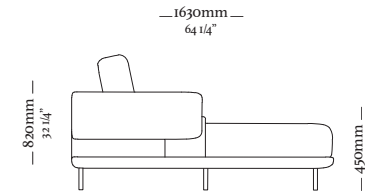

SOFÁS

N E X U S

N E X U S

Sofá 3 Lugares c/ 1 br
1830 x 970 x 880mm

Canto chaise
2150 x 970 x 880mm

Sofá 4 Lugares s/ br
2070 x 970 x 880mm

Chaise longue
1110 x 970 x 880mm

Sofá 4 Lugares c/ 2 br
2240 x 970 x 880mm

—
R U Y

—
R U Y

Mod. 2460
2460 x 1020 x 800mm

Banqueta
1640 x 600 x 440mm

Mod. 2460
2460 x 950 x 800mm

—
B A U H

BAUH

Sofá 1 lugar s/ br
910 x 960 x 820mm

Chaise longue c/ 1 br
1050 x 1630 x 820mm

Sofá 1 lugar c/ 1 br
1050 x 960 x 820mm

Sofá 3 lugares c/ 1 br
1730 x 960 x 820mm

Mesa de Centro
900 x 900 x 320mm

Sofá 3 Lugares c/ 2 br
1870 x 960 x 820mm

Chaise longue s/ br
910 x 1630 x 820mm