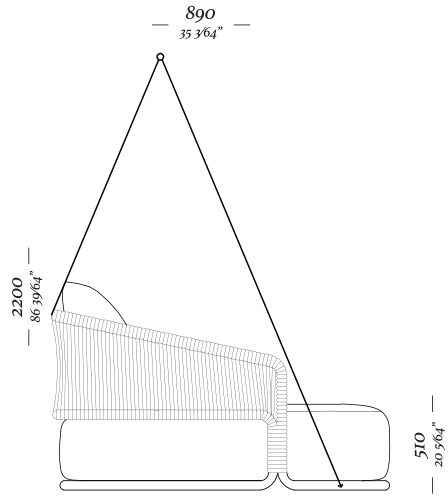

— 430mm —
16 59/64"

Poltrona
940 x 800 x 840mm

— 1660mm —
65 23/64"

— 840mm —
33 5/64"

— 800mm —
31 1/2"

— 430mm —
16 59/64"

2 Lugares
1660 x 800 x 840mm

— P O L E

— P O L E

—
T R E N O

TRENO

—
G I G

— G I G

— G I G

— G I G

Poltrona
840x900x830mm