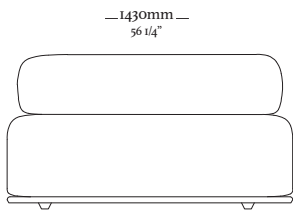

—
R U Y

—
R U Y

Mod. 2460
2460 x 1020 x 800mm

Banqueta
1640 x 600 x 440mm

Mod. 2460
2460 x 950 x 800mm

—
B A U H

BAUH

Sofá 1 lugar s/ br
910 x 960 x 820mm

Chaise longue c/ 1 br
1050 x 1630 x 820mm

Sofá 1 lugar c/ 1 br
1050 x 960 x 820mm

Sofá 3 lugares c/ 1 br
1730 x 960 x 820mm

Mesa de Centro
900 x 900 x 320mm

Sofá 3 Lugares c/ 2 br
1870 x 960 x 820mm

Chaise longue s/ br
910 x 1630 x 820mm

—
G E N

— G E N

P A I P E

— P A I P E

Mod. c/1 br ass. 1130
1360 x 1120 x 920mm

Mod. s/ br 1120
1120 x 1120 x 920mm

Mod. c/1 br ass. 930
1160 x 1120 x 920mm

Banqueta
1080 x 1080 x 450mm

Mod. s/ br 1320
1320 x 1120 x 920mm

W A Y A N A

—
W A Y A N A

Kit 3 assentos
2940 x 1040 x 890mm

Kit 2 assentos
2080 x 1040 x 890mm

Mod. com 1 braço
1050 x 1040 x 890mm

Mod. sem braço
860 x 1040 x 890mm

— B O W E D