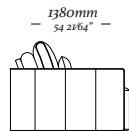

900
35" 7/16

460
18" 7/64

—
B O N D

— BOND

—
B O N D

BOND

4 Lugares com 2 Braços
3090 x 970 x 820mm

1 Lugar com 2 Braços
1140 x 970 x 820mm

3 Lugares com 2 Braços
2110 x 970 x 820mm

1 Lugar com 1 Braço D/E
1070 x 970 x 820mm

3 Lugares com 1 Braço D/E
2040 x 970 x 820mm

Banqueta Quadrada
970 x 970 x 290mm

Chaise Longue Com
1 Braço D/E
1070 x 1560 x 820mm

Banqueta Retangular
970 x 610 x 290mm

— B U D D Y

B U D D Y

Chaise retratátil
3 volumes ass. 1100mm
3680 x 1380 x 970mm

Chaise retratátil
3 volumes ass. 900mm
3080 x 1380 x 970mm

Chaise retratátil
2 volumes ass. 1100mm
2540 x 1380 x 970mm

Chaise retratátil
2 volumes ass. 900mm
2140 x 1380 x 970mm

Chaise retratátil
1 volume C/ oi Br D/E
Ass. 1100mm
1270 x 1380 x 970mm

Chaise retratátil
1 volume S/ Br
Ass. 900mm
940 x 1380 x 970mm

Chaise retratátil
1 volume S/ Br
Ass. 1100mm
1140 x 1380 x 970mm