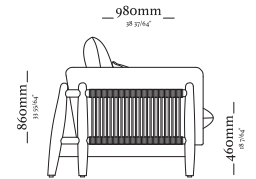

Mod. s/ br 1320
1320 x 1120 x 920mm

W A Y A N A

—
W A Y A N A

Kit 3 assentos
2940 x 1040 x 890mm

Kit 2 assentos
2080 x 1040 x 890mm

Mod. com 1 braço
1050 x 1040 x 890mm

Mod. sem braço
860 x 1040 x 890mm

— B O W E D

—
B O W E D

Modulo 4 lugares
2780 x 1000 x 800mm

Modulo 3 lugares
2280 x 1000 x 800mm

—
T R A Ç O

— T R A Ç O

— R U Y

—
R U Y

Modulo Ass. 2500
2500 x 1000 x 800mm

Modulo Ass. 2800
2800 x 1000 x 800mm

—
A I B Y

—
A I B Y

Poltrona c/ 2 braços

4 Lugares c/2 braços

3 Lugares c/ 2 braços

4 Lugares c/2 braços bipartido

— CIGNO