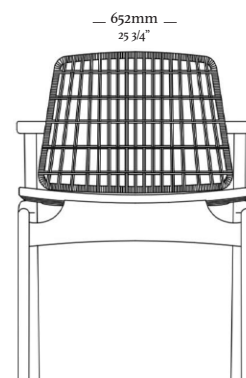

Mesa de apoio
Tampo laqueado chanfrado
900 x 425 x 595mm

—
N Y M

— N Y M

—
L Y G I A

—
L Y G I A

— 755mm —
29 1/2"

— N O W E

— G I A R D I N I