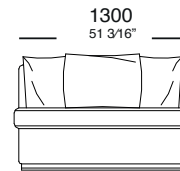

900
35" 7/16

460
18" 7/64

—
B O N D

— BOND

—
B O N D

BOND

4 Lugares com 2 Braços
3090 x 970 x 820mm

1 Lugar com 2 Braços
1140 x 970 x 820mm

3 Lugares com 2 Braços
2110 x 970 x 820mm

1 Lugar com 1 Braço D/E
1070 x 970 x 820mm

3 Lugares com 1 Braço D/E
2040 x 970 x 820mm

Banqueta Quadrada
970 x 970 x 290mm

Chaise Longue Com
1 Braço D/E
1070 x 1560 x 820mm

— 1100mm —
51 316"

— 970mm —
38 316"

Mod. C/1 Br. Ass. 900mm
1100 x 970 x 850mm

— 1100mm —
51 316"

— 940mm —
37 184"

Mod. S/Br. Ass. 1100mm
1100 x 940 x 850mm

— 1300mm —
51 316"

— 970mm —
38 316"

— H Ó R U S

H Ó R U S

Chaise com 1 braço
1330x1040x760

Chaise com 1 braço aberto
1330x1640x760

Poltrona com 2 braços
1510x1040x760

Módulo de 1300 sem braço
1300x1040x760

Módulo de 1100 sem braço
1100x1040x760