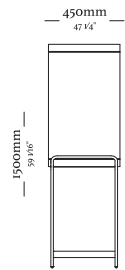

—
T U P Ã

Mod. C/ portas de
MDF laminado