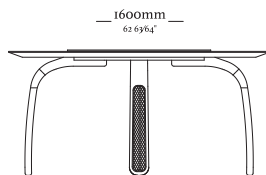

— 758mm —
29'7'32"

Balcão 2 portas
1381 x 450 x 758 mm

— P L O T

— P L O T

MESAS DE JANTAR

—
C A C A U

—
C A C A U

F R A C T U S

Mesa com diametro de 1400 mm

Mesa com diametro de 1600 mm

Mesa com diametro de 1600 mm e giratorio

D O R A

—
D O R A

DOLOMITAS

DOLOMITAS

—
A R A U