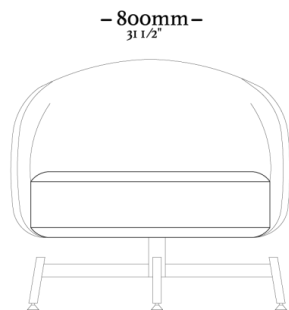

900
35" 7/16

460
18" 7/64

—
B O N D

— BOND

—
B O N D

BOND

4 Lugares com 2 Braços
3090 x 970 x 820mm

1 Lugar com 2 Braços
1140 x 970 x 820mm

3 Lugares com 2 Braços
2110 x 970 x 820mm

1 Lugar com 1 Braço D/E
1070 x 970 x 820mm

3 Lugares com 1 Braço D/E
2040 x 970 x 820mm

Banqueta Quadrada
970 x 970 x 290mm

Chaise Longue Com
1 Braço D/E
1070 x 1560 x 820mm

—
A R O S

—
B E L L A

—
B E L L A

Poltrona
790x750x710 mm

Banqueta
730x420x410 mm

A R U M Ã

— A R U M Á —

— 900mm —
35 7/16"

— 860mm —
33 5/64"

— 800mm —
31 1/2"

— 450mm —
17 23/32"

—
M U L E

—
M U L E

Poltrona com
pés de madeira

Poltrona giratória

—
U N A S