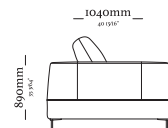

—
G E N

— G E N

P A I P E

— P A I P E

Mod. c/1 br ass. 1130
1360 x 1120 x 920mm

Mod. s/ br 1120
1120 x 1120 x 920mm

Mod. c/1 br ass. 930
1160 x 1120 x 920mm

Banqueta
1080 x 1080 x 450mm

Mod. s/ br 1320
1320 x 1120 x 920mm

W A Y A N A

—
W A Y A N A

Kit 3 assentos
2940 x 1040 x 890mm

Kit 2 assentos
2080 x 1040 x 890mm

Mod. com 1 braço
1050 x 1040 x 890mm

Mod. sem braço
860 x 1040 x 890mm

— B O W E D

—
B O W E D

Modulo 4 lugares
2780 x 1000 x 800mm

Modulo 3 lugares
2280 x 1000 x 800mm

—
T R A Ç O

— T R A Ç O

— R U Y

—
R U Y

Modulo Ass. 2500
2500 x 1000 x 800mm