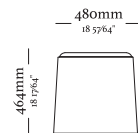

Banco assento 1900mm