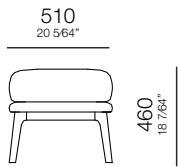

3 Lugares com 2 Braços
2110 x 970 x 820mm

1 Lugar com 1 Braço D/E
1070 x 970 x 820mm

3 Lugares com 1 Braço D/E
2040 x 970 x 820mm

Banqueta Quadrada
970 x 970 x 290mm

Chaise Longue Com
1 Braço D/E
1070 x 1560 x 820mm

—
A R O S

—
B E L L A

—
B E L L A

Poltrona
790x750x710 mm

Banqueta
730x420x410 mm

A R U M Ã

— A R U M Á —

— 900mm —
35 7/16"

420
16 11/32"

—
V I T A

—
V I T A

750
29 17/32"

450
17 23/32"

—
A T H O S

— A T H O S

—
A D E L L E

— A D E L L E

3759
820x820x880mm

3760
820x840x870mm

MESAS DE APOIO |
MESAS DE CENTRO

—
T R E

—
T R E

—
I T Á

—
I T Á