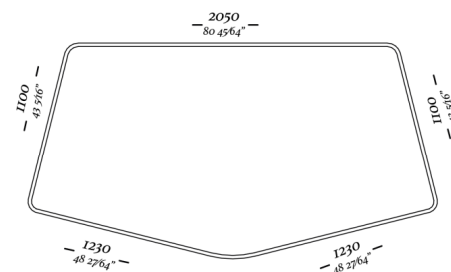

CONNECT

Módulo
1500 x 1100 x 450mm

Módulo
1300 x 1100 x 450mm