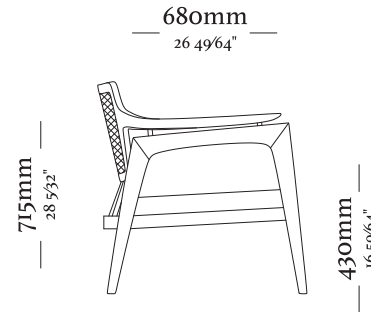

3 Lugares com 2 Braços
2110 x 970 x 820mm

1 Lugar com 1 Braço D/E
1070 x 970 x 820mm

3 Lugares com 1 Braço D/E
2040 x 970 x 820mm

Banqueta Quadrada
970 x 970 x 290mm

Chaise Longue Com
1 Braço D/E
1070 x 1560 x 820mm

—
A Y S

Poltrona lado esquerdo

Poltrona lado direito

—
C U B U S

Clique aqui
e acesse o vídeo.

—
C U B U S

— V A N N O

—
V A N N O

Clique aqui
e acesse o vídeo.

— BILRO

— BILRO

— 768mm —
30 15/64"

— 689mm —
27 1/8"

— 884mm —
34 51/64"

— 528mm —
20 25/32"

— LÍRIO

—
L Í R I O

Clique aqui
e acesse o vídeo.

— 870mm —
34 1/4"

— 800mm —
31 1/2"

— 770mm —
30 5/16"

— 460mm —
18 1/8"

—
L Í R I O

—
L Í R I O