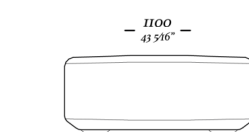

VARANDA SENSE

CONNECT

CONNECT

Módulo
2050 x 1100 x 450mm

Módulo
1700 x 1100 x 450mm

Módulo
1500 x 1100 x 450mm

Módulo
1300 x 1100 x 450mm

Módulo
1100 x 1100 x 450mm