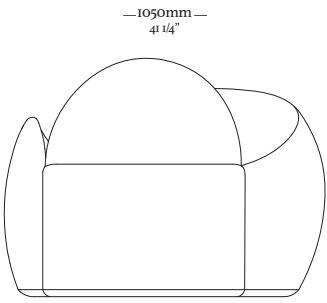

Poltrona lado esquerdo