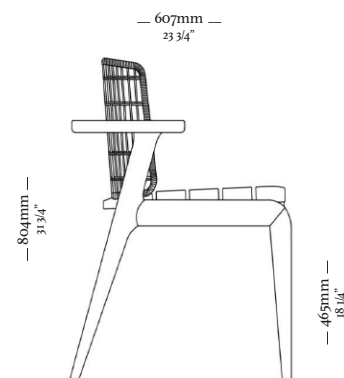

Mesa de apoio
Tampo laqueado chanfrado
900 x 425 x 595mm

—
N Y M

— N Y M

—
L Y G I A

—
L Y G I A

— 755mm —
29 1/2"

— N O W E

— G I A R D I N I