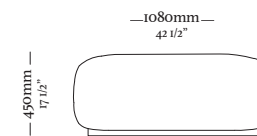

Chaise longue c/ 1 br
1050 x 1630 x 820mm

Sofá 1 lugar c/ 1 br
1050 x 960 x 820mm

Sofá 3 lugares c/ 1 br
1730 x 960 x 820mm

Mesa de Centro
900 x 900 x 320mm

Sofá 3 Lugares c/ 2 br
1870 x 960 x 820mm

Chaise longue s/ br
910 x 1630 x 820mm

—
G E N

— G E N

P A I P E

— P A I P E

Mod. c/1 br ass. 1130
1360 x 1120 x 920mm

Mod. s/ br 1120
1120 x 1120 x 920mm

Mod. c/1 br ass. 930
1160 x 1120 x 920mm

Banqueta
1080 x 1080 x 450mm

Mod. s/ br 1320
1320 x 1120 x 920mm

W A Y A N A

—
W A Y A N A

Kit 3 assentos
2940 x 1040 x 890mm

Kit 2 assentos
2080 x 1040 x 890mm

Mod. com 1 braço
1050 x 1040 x 890mm

Mod. sem braço
860 x 1040 x 890mm

— B O W E D