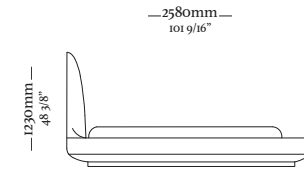

—
N E W

CAMAS |
MESAS DE CABECEIRA

D U N A S

—
D U N A S

Cama para colchão 193
3370 x 2580 x 1230mm

Cama para colchão 158
3040 x 2530 x 1230mm

—
G U A R Á

—
G U A R Á