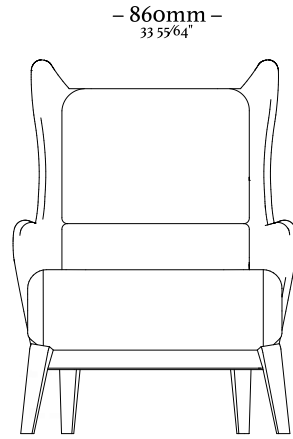

—
A R O S

—
B E L L A

—
B E L L A

Poltrona
790x750x710 mm

Banqueta
730x420x410 mm

A R U M Ã

— A R U M Á —

— 900mm —
35 7/16"

—
U N A S

— 900mm —
35 7/16"

— 800mm —
31 1/2"

— 860mm —
33 55/64"

— 450mm —
17 23/32"

—
F L A P

—
F L A P

—
N O W E