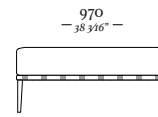

900
35" 7/16

460
18" 7/64

—
B O N D

— BOND

—
B O N D

BOND

4 Lugares com 2 Braços
3090 x 970 x 820mm

1 Lugar com 2 Braços
1140 x 970 x 820mm

3 Lugares com 2 Braços
2110 x 970 x 820mm

1 Lugar com 1 Braço D/E
1070 x 970 x 820mm

3 Lugares com 1 Braço D/E
2040 x 970 x 820mm

Banqueta Quadrada
970 x 970 x 290mm

Chaise Longue Com
1 Braço D/E
1070 x 1560 x 820mm