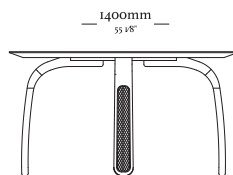

—
C L O U D

— 1410mm —
55 1/2"

— 598mm —
20 15/64"

— 1108mm —
43 1/2"

C L A S S

—
C L A S S

BUFFET | CRISTALEIRAS

—
T U P Ā

— 758mm —
29'7'32"

Balcão 2 portas
1381 x 450 x 758 mm

— P L O T

— P L O T

MESAS DE JANTAR

—
C A C A U

—
C A C A U

F R A C T U S

Mesa com diametro de 1400 mm

Mesa com diametro de 1600 mm

Mesa com diametro de 1600 mm e giratorio

D O R A

—
D O R A

DOLOMITAS

DOLOMITAS

—
A R A U