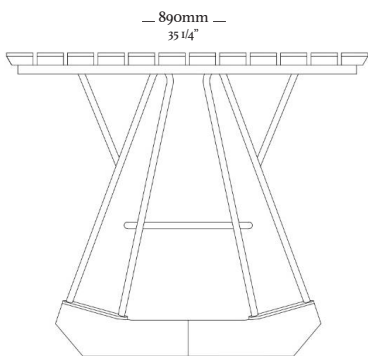

Mesa de apoio
Tampo laqueado chanfrado
900 x 425 x 595mm

—
N Y M

— N Y M

—
L Y G I A

—
L Y G I A

— 755mm —
29 1/2"

— N O W E

— G I A R D I N I