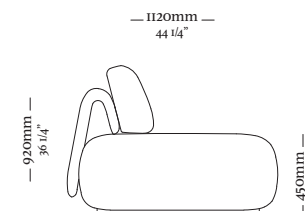

Chaise longue c/ 1 br
1050 x 1630 x 820mm

Sofá 1 lugar c/ 1 br
1050 x 960 x 820mm

Sofá 3 lugares c/ 1 br
1730 x 960 x 820mm

Mesa de Centro
900 x 900 x 320mm

Sofá 3 Lugares c/ 2 br
1870 x 960 x 820mm

Chaise longue s/ br
910 x 1630 x 820mm

—
G E N

— G E N

P A I P E

— P A I P E

Mod. c/1 br ass. 1130
1360 x 1120 x 920mm

Mod. s/ br 1120
1120 x 1120 x 920mm

Mod. c/1 br ass. 930
1160 x 1120 x 920mm

Banqueta
1080 x 1080 x 450mm

Mod. s/ br 1320
1320 x 1120 x 920mm

W A Y A N A

—
W A Y A N A

Kit 3 assentos
2940 x 1040 x 890mm

Kit 2 assentos
2080 x 1040 x 890mm

Mod. com 1 braço
1050 x 1040 x 890mm

Mod. sem braço
860 x 1040 x 890mm

— B O W E D

—
B O W E D

Modulo 4 lugares
2780 x 1000 x 800mm

Modulo 3 lugares
2280 x 1000 x 800mm

—
T R A Ç O

— T R A Ç O

— R U Y

—
R U Y

Modulo Ass. 2500
2500 x 1000 x 800mm