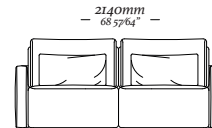

900
35" 7/16

460
18" 7/64

—
B O N D

— BOND

—
B O N D

BOND

4 Lugares com 2 Braços
3090 x 970 x 820mm

1 Lugar com 2 Braços
1140 x 970 x 820mm

3 Lugares com 2 Braços
2110 x 970 x 820mm

1 Lugar com 1 Braço D/E
1070 x 970 x 820mm

3 Lugares com 1 Braço D/E
2040 x 970 x 820mm

Banqueta Quadrada
970 x 970 x 290mm

Chaise Longue Com
1 Braço D/E
1070 x 1560 x 820mm

Banqueta Retangular
970 x 610 x 290mm

— B U D D Y

B U D D Y

Chaise retratátil
3 volumes ass. 1100mm
3680 x 1380 x 970mm

Chaise retratátil
3 volumes ass. 900mm
3080 x 1380 x 970mm

Chaise retratátil
2 volumes ass. 1100mm
2540 x 1380 x 970mm

Chaise retratátil
2 volumes ass. 900mm
2140 x 1380 x 970mm

Chaise retratátil
1 volume C/ oi Br D/E
Ass. 1100mm
1270 x 1380 x 970mm

Chaise retratátil
1 volume S/ Br
Ass. 900mm
940 x 1380 x 970mm

Chaise retratátil
1 volume S/ Br
Ass. 1100mm
1140 x 1380 x 970mm