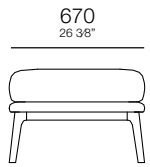

3 Lugares com 2 Braços
2110 x 970 x 820mm

1 Lugar com 1 Braço D/E
1070 x 970 x 820mm

3 Lugares com 1 Braço D/E
2040 x 970 x 820mm

Banqueta Quadrada
970 x 970 x 290mm

Chaise Longue Com
1 Braço D/E
1070 x 1560 x 820mm

—
A R O S

—
B E L L A

—
B E L L A

Poltrona
790x750x710 mm

Banqueta
730x420x410 mm

A R U M Ã

— A R U M Á —

— 900mm —
35 7/16"

420
16 11/32"

—
V I T A

—
V I T A

750
29 17/32"

450
17 23/32"

—
A T H O S

— A T H O S

—
A D E L L E

— A D E L L E

3759
820x820x880mm

3760
820x840x870mm

MESAS DE APOIO |
MESAS DE CENTRO

—
T R E

—
T R E

—
I T Á

—
I T Á