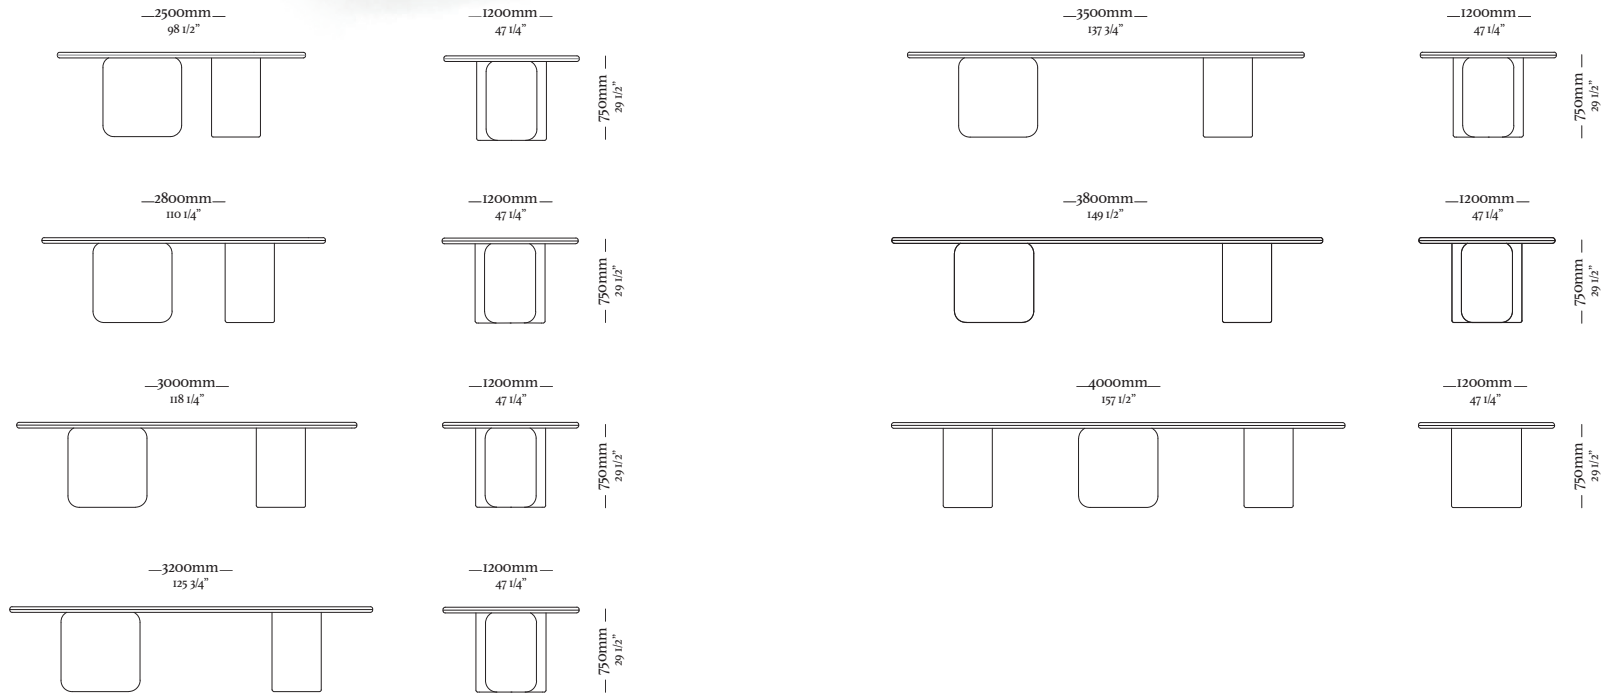

— 758mm —
29'7'32"

Balcão 2 portas
1381 x 450 x 758 mm

— P L O T

— P L O T

MESAS DE JANTAR

—
C A C A U

—
C A C A U

F R A C T U S