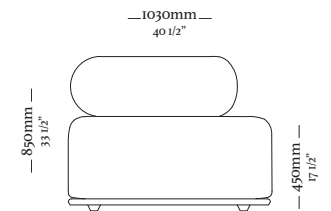

—
R U Y

—
R U Y

Mod. 2460
2460 x 1020 x 800mm

Banqueta
1640 x 600 x 440mm

Mod. 2460
2460 x 950 x 800mm

—
B A U H

BAUH

Sofá 1 lugar s/ br
910 x 960 x 820mm

Chaise longue c/ 1 br
1050 x 1630 x 820mm

Sofá 1 lugar c/ 1 br
1050 x 960 x 820mm

Sofá 3 lugares c/ 1 br
1730 x 960 x 820mm

Mesa de Centro
900 x 900 x 320mm

Sofá 3 Lugares c/ 2 br
1870 x 960 x 820mm

Chaise longue s/ br
910 x 1630 x 820mm

—
G E N

— G E N

P A I P E

— P A I P E

Mod. c/1 br ass. 1130
1360 x 1120 x 920mm

Mod. s/ br 1120
1120 x 1120 x 920mm

Mod. c/1 br ass. 930
1160 x 1120 x 920mm

Banqueta
1080 x 1080 x 450mm