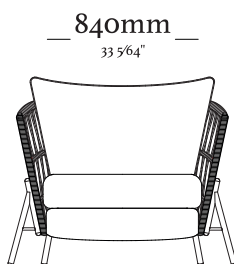

Clique aqui
e acesse o vídeo.

—
A M U R A