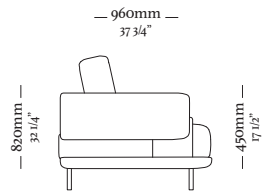

SOFÁS

N E X U S

N E X U S

Sofá 3 Lugares c/ 1 br
1830 x 970 x 880mm

Canto chaise
2150 x 970 x 880mm

Sofá 4 Lugares s/ br
2070 x 970 x 880mm

Chaise longue
1110 x 970 x 880mm

Sofá 4 Lugares c/ 2 br
2240 x 970 x 880mm

—
R U Y

—
R U Y

Mod. 2460
2460 x 1020 x 800mm

Banqueta
1640 x 600 x 440mm

Mod. 2460
2460 x 950 x 800mm

—
B A U H

BAUH

Sofá 1 lugar s/ br
910 x 960 x 820mm

Chaise longue c/ 1 br
1050 x 1630 x 820mm

Sofá 1 lugar c/ 1 br
1050 x 960 x 820mm

Sofá 3 lugares c/ 1 br
1730 x 960 x 820mm

Mesa de Centro
900 x 900 x 320mm

Sofá 3 Lugares c/ 2 br
1870 x 960 x 820mm

Chaise longue s/ br
910 x 1630 x 820mm

—
G E N

— G E N

P A I P E

— P A I P E

Mod. c/1 br ass. 1130
1360 x 1120 x 920mm

Mod. s/ br 1120
1120 x 1120 x 920mm

Mod. c/1 br ass. 930
1160 x 1120 x 920mm

Banqueta
1080 x 1080 x 450mm