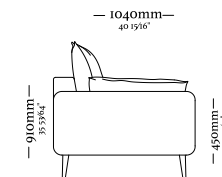

3 Lugares com 2 Braços
2110 x 970 x 820mm

1 Lugar com 1 Braço D/E
1070 x 970 x 820mm

3 Lugares com 1 Braço D/E
2040 x 970 x 820mm

Banqueta Quadrada
970 x 970 x 290mm

Chaise Longue Com
1 Braço D/E
1070 x 1560 x 820mm

Chaise retratátil
1 volume C/ oi Br D/E
Ass. 900mm
1070 x 1380 x 970mm

—
C L I P

—
C L I P

— G R I N D

—
GRIND

Sofa c/ 2 braços 4 lugares
bipartido
2930 x 1040 x 910

Sofa c/ 2 braços 4 lugares
2930 x 1040 x 910 mm

Sofa c/ 2 braços 3 lugares
2330 x 1040 x 910 mm

Poltrona c/ 2 braços
1100 x 1040 x 910 mm

A U R A

—
S A V O N

—
S A V O N

— 900mm —
35 716"

— 940mm —
37 184"

Mod. S/Br. Ass 900mm
900 x 940 x 850mm

— 1100mm —
51 316"

— 970mm —
38 316"

Mod. C/1 Br. Ass. 900mm
1100 x 970 x 850mm

— 1100mm —
51 316"

— 940mm —
37 184"

Mod. S/Br. Ass. 1100mm
1100 x 940 x 850mm

— 1300mm —
51 316"

— 970mm —
38 316"