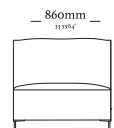

Chaise longue c/ 1 br
1050 x 1630 x 820mm

Sofá 1 lugar c/ 1 br
1050 x 960 x 820mm

Sofá 3 lugares c/ 1 br
1730 x 960 x 820mm

Mesa de Centro
900 x 900 x 320mm

Sofá 3 Lugares c/ 2 br
1870 x 960 x 820mm

Chaise longue s/ br
910 x 1630 x 820mm

—
G E N

— G E N

P A I P E

— P A I P E

Mod. c/1 br ass. 1130
1360 x 1120 x 920mm

Mod. s/ br 1120
1120 x 1120 x 920mm

Mod. c/1 br ass. 930
1160 x 1120 x 920mm

Banqueta
1080 x 1080 x 450mm

Mod. s/ br 1320
1320 x 1120 x 920mm

W A Y A N A

—
W A Y A N A

Kit 3 assentos
2940 x 1040 x 890mm

Kit 2 assentos
2080 x 1040 x 890mm

Mod. com 1 braço
1050 x 1040 x 890mm

Mod. sem braço
860 x 1040 x 890mm

— B O W E D

—
B O W E D

Modulo 4 lugares
2780 x 1000 x 800mm

Modulo 3 lugares
2280 x 1000 x 800mm

—
T R A Ç O

— T R A Ç O

— R U Y

—
R U Y

Modulo Ass. 2500
2500 x 1000 x 800mm