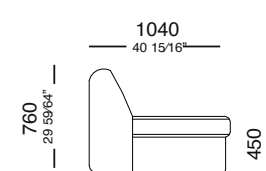

— H Ó R U S

H Ó R U S

Chaise com 1 braço
1330x1040x760

Chaise com 1 braço aberto
1330x1640x760

Poltrona com 2 braços
1510x1040x760

Módulo de 1300 sem braço
1300x1040x760

Módulo de 1100 sem braço
1100x1040x760