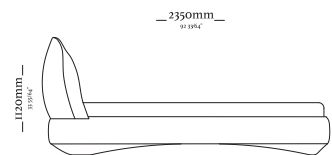

S E N I L I A

—
S E N I L I A

Cama 138
1650 X 2200X 1120

Cama 158
1850 X 2300X 1120

Cama 193
2200 X 2350X 1120

—
E L B O W

—
E L B O W

— 1700mm —
66 59/64"