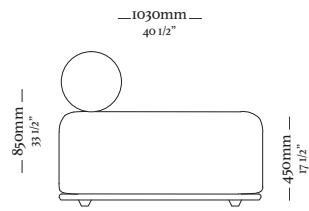

—
R U Y

—
R U Y

Mod. 2460
2460 x 1020 x 800mm

Banqueta
1640 x 600 x 440mm

Mod. 2460
2460 x 950 x 800mm

—
B A U H

BAUH

Sofá 1 lugar s/ br
910 x 960 x 820mm

Chaise longue c/ 1 br
1050 x 1630 x 820mm

Sofá 1 lugar c/ 1 br
1050 x 960 x 820mm

Sofá 3 lugares c/ 1 br
1730 x 960 x 820mm

Mesa de Centro
900 x 900 x 320mm

Sofá 3 Lugares c/ 2 br
1870 x 960 x 820mm

Chaise longue s/ br
910 x 1630 x 820mm

—
G E N

— G E N

P A I P E

— P A I P E

Mod. c/1 br ass. 1130
1360 x 1120 x 920mm

Mod. s/ br 1120
1120 x 1120 x 920mm

Mod. c/1 br ass. 930
1160 x 1120 x 920mm

Banqueta
1080 x 1080 x 450mm

Mod. s/ br 1320
1320 x 1120 x 920mm

W A Y A N A

—
W A Y A N A

Kit 3 assentos
2940 x 1040 x 890mm

Kit 2 assentos
2080 x 1040 x 890mm

Mod. com 1 braço
1050 x 1040 x 890mm

Mod. sem braço
860 x 1040 x 890mm

— B O W E D