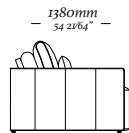

900
35" 7/16

460
18" 7/64

—
B O N D

— BOND

—
B O N D

BOND

4 Lugares com 2 Braços
3090 x 970 x 820mm

1 Lugar com 2 Braços
1140 x 970 x 820mm

3 Lugares com 2 Braços
2110 x 970 x 820mm

1 Lugar com 1 Braço D/E
1070 x 970 x 820mm

3 Lugares com 1 Braço D/E
2040 x 970 x 820mm

Banqueta Quadrada
970 x 970 x 290mm

Chaise Longue Com
1 Braço D/E
1070 x 1560 x 820mm

Banqueta Retangular
970 x 610 x 290mm

— B U D D Y

B U D D Y

Chaise retratátil
3 volumes ass. 1100mm
3680 x 1380 x 970mm

Chaise retratátil
3 volumes ass. 900mm
3080 x 1380 x 970mm

Chaise retratátil
2 volumes ass. 1100mm
2540 x 1380 x 970mm

Chaise retratátil
2 volumes ass. 900mm
2140 x 1380 x 970mm

Chaise retratátil
1 volume C/ oi Br D/E
Ass. 1100mm
1270 x 1380 x 970mm

Chaise retratátil
1 volume S/ Br
Ass. 900mm
940 x 1380 x 970mm

Chaise retratátil
1 volume S/ Br
Ass. 1100mm
1140 x 1380 x 970mm