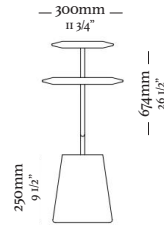

Mesa de apoio
Tampo laqueado chanfrado
900 x 425 x 595mm

—
N Y M

— N Y M

—
L Y G I A

—
L Y G I A

— 755mm —
29 1/2"

— N O W E

— G I A R D I N I