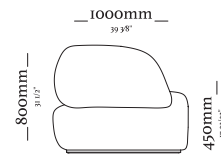

—
G E N

— G E N

P A I P E

— P A I P E

Mod. c/1 br ass. 1130
1360 x 1120 x 920mm

Mod. s/ br 1120
1120 x 1120 x 920mm

Mod. c/1 br ass. 930
1160 x 1120 x 920mm

Banqueta
1080 x 1080 x 450mm

Mod. s/ br 1320
1320 x 1120 x 920mm

W A Y A N A

—
W A Y A N A

Kit 3 assentos
2940 x 1040 x 890mm

Kit 2 assentos
2080 x 1040 x 890mm

Mod. com 1 braço
1050 x 1040 x 890mm

Mod. sem braço
860 x 1040 x 890mm

— B O W E D

—
B O W E D

Modulo 4 lugares
2780 x 1000 x 800mm

Modulo 3 lugares
2280 x 1000 x 800mm

—
T R A Ç O

— T R A Ç O

— R U Y

—
R U Y

Modulo Ass. 2500
2500 x 1000 x 800mm

Modulo Ass. 2800
2800 x 1000 x 800mm

—
A I B Y

—
A I B Y

Poltrona c/ 2 braços

4 Lugares c/2 braços

3 Lugares c/ 2 braços

4 Lugares c/2 braços bipartido

— CIGNO