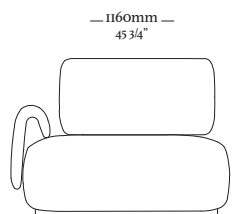

—
R U Y

—
R U Y

Mod. 2460
2460 x 1020 x 800mm

Banqueta
1640 x 600 x 440mm

Mod. 2460
2460 x 950 x 800mm

—
B A U H

BAUH

Sofá 1 lugar s/ br
910 x 960 x 820mm

Chaise longue c/ 1 br
1050 x 1630 x 820mm

Sofá 1 lugar c/ 1 br
1050 x 960 x 820mm

Sofá 3 lugares c/ 1 br
1730 x 960 x 820mm

Mesa de Centro
900 x 900 x 320mm

Sofá 3 Lugares c/ 2 br
1870 x 960 x 820mm

Chaise longue s/ br
910 x 1630 x 820mm

—
G E N

— G E N

P A I P E

— P A I P E

Mod. c/1 br ass. 1130
1360 x 1120 x 920mm

Mod. s/ br 1120
1120 x 1120 x 920mm

Mod. c/1 br ass. 930
1160 x 1120 x 920mm

Banqueta
1080 x 1080 x 450mm

Mod. s/ br 1320
1320 x 1120 x 920mm

W A Y A N A

—
W A Y A N A

Kit 3 assentos
2940 x 1040 x 890mm

Kit 2 assentos
2080 x 1040 x 890mm

Mod. com 1 braço
1050 x 1040 x 890mm

Mod. sem braço
860 x 1040 x 890mm

— B O W E D