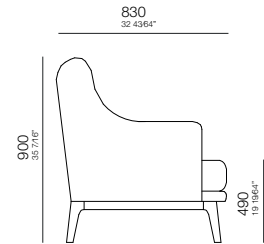

900
35" 7/16

460
18" 7/64

—
B O N D

— BOND

—
B O N D

BOND

4 Lugares com 2 Braços
3090 x 970 x 820mm

1 Lugar com 2 Braços
1140 x 970 x 820mm

—
A R O S

—
B E L L A

—
B E L L A

Poltrona
790x750x710 mm

Banqueta
730x420x410 mm

A R U M Ã

— A R U M Á —

— 900mm —
35 7/16"

420
16 11/32"

—
V I T A

—
V I T A

750
29 17/32"

450
17 23/32"

—
A T H O S

— A T H O S

—
A D E L L E

— A D E L L E

3759
820x820x880mm

3760
820x840x870mm

MESAS DE APOIO |
MESAS DE CENTRO

—
T R E

—
T R E

—
I T Á

—
I T Á