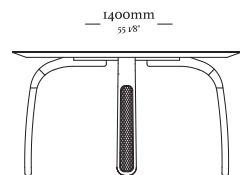

—
C L O U D

— 1410mm —
55 1/2"

— 598mm —
20 15/64"

— 1108mm —
43 1/2"

C L A S S

—
C L A S S

BUFFET | CRISTALEIRAS

—
T U P Ā

— 758mm —
29'7'32"

Balcão 2 portas
1381 x 450 x 758 mm

— P L O T

— P L O T

MESAS DE JANTAR

—
C A C A U

—
C A C A U

F R A C T U S

Mesa com diametro de 1400 mm

Mesa com diametro de 1600 mm

Mesa com diametro de 1600 mm e giratorio

D O R A

—
D O R A

DOLOMITAS

DOLOMITAS

—
A R A U