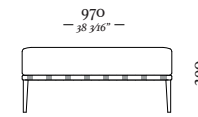

900
35" 7/16

460
18" 7/64

—
B O N D

— BOND

—
B O N D

BOND

4 Lugares com 2 Braços
3090 x 970 x 820mm

1 Lugar com 2 Braços
1140 x 970 x 820mm

3 Lugares com 2 Braços
2110 x 970 x 820mm

1 Lugar com 1 Braço D/E
1070 x 970 x 820mm

3 Lugares com 1 Braço D/E
2040 x 970 x 820mm

Banqueta Quadrada
970 x 970 x 290mm

Chaise Longue Com
1 Braço D/E
1070 x 1560 x 820mm