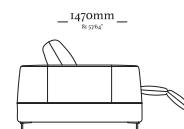

—
G E N

— G E N

P A I P E

— P A I P E

Mod. c/1 br ass. 1130
1360 x 1120 x 920mm

Mod. s/ br 1120
1120 x 1120 x 920mm

Mod. c/1 br ass. 930
1160 x 1120 x 920mm

Banqueta
1080 x 1080 x 450mm

Mod. s/ br 1320
1320 x 1120 x 920mm

W A Y A N A

—
W A Y A N A

Kit 3 assentos
2940 x 1040 x 890mm

Kit 2 assentos
2080 x 1040 x 890mm

Mod. com 1 braço
1050 x 1040 x 890mm

Mod. sem braço
860 x 1040 x 890mm

— B O W E D