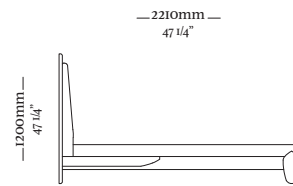

Cama para colchão 158 | 3030 x 2210 x 1200mm