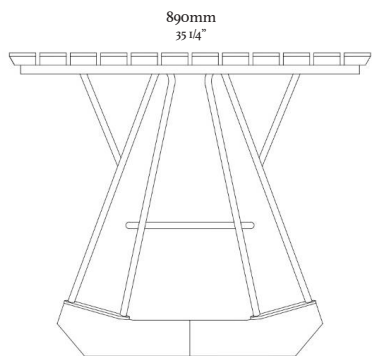

Mesa de apoio
Tampo laqueado chanfrado
900 x 425 x 595mm

—
N Y M

— N Y M

—
L Y G I A

—
L Y G I A

— 755mm —
29 1/2"

— N O W E

— G I A R D I N I