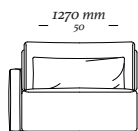

Chaise retratátil
1 volume C/ oi Br D/E
Ass. 1100mm
1270 x 1380 x 970mm