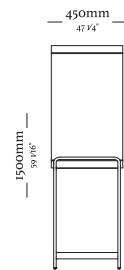

Mod. C/ portas de
Palha sextavada natural