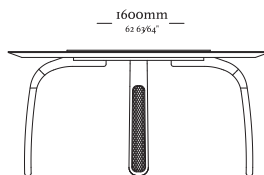

—
C L O U D

— 1410mm —
55 1/2"

— 598mm —
20 15/64"

— 1108mm —
43 1/2"

C L A S S

—
C L A S S

BUFFET | CRISTALEIRAS

—
T U P Ā

— 758mm —
29'7'32"

Balcão 2 portas
1381 x 450 x 758 mm

— P L O T

— P L O T

MESAS DE JANTAR

—
C A C A U

—
C A C A U

F R A C T U S

Mesa com diametro de 1400 mm

Mesa com diametro de 1600 mm

Mesa com diametro de 1600 mm e giratorio

D O R A

—
D O R A

DOLOMITAS

DOLOMITAS

—
A R A U