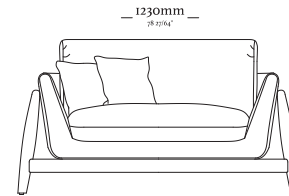

Mod. s/ br 1320
1320 x 1120 x 920mm

W A Y A N A

—
W A Y A N A

Kit 3 assentos
2940 x 1040 x 890mm

Kit 2 assentos
2080 x 1040 x 890mm

Mod. com 1 braço
1050 x 1040 x 890mm

Mod. sem braço
860 x 1040 x 890mm

— B O W E D

—
B O W E D

Modulo 4 lugares
2780 x 1000 x 800mm

Modulo 3 lugares
2280 x 1000 x 800mm

—
T R A Ç O

— T R A Ç O

— R U Y

—
R U Y

Modulo Ass. 2500
2500 x 1000 x 800mm

Modulo Ass. 2800
2800 x 1000 x 800mm

—
A I B Y

—
A I B Y

Poltrona c/ 2 braços

4 Lugares c/2 braços

3 Lugares c/ 2 braços

4 Lugares c/2 braços bipartido

— CIGNO