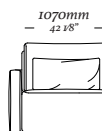

3 Lugares com 2 Braços
2110 x 970 x 820mm

1 Lugar com 1 Braço D/E
1070 x 970 x 820mm

3 Lugares com 1 Braço D/E
2040 x 970 x 820mm

Banqueta Quadrada
970 x 970 x 290mm

Chaise Longue Com
1 Braço D/E
1070 x 1560 x 820mm

Chaise retratátil
2 volumes ass. 900mm
2140 x 1380 x 970mm

Chaise retratátil
1 volume C/ oi Br D/E
Ass. 1100mm
1270 x 1380 x 970mm

Chaise retratátil
1 volume S/ Br
Ass. 900mm
940 x 1380 x 970mm

Chaise retratátil
1 volume S/ Br
Ass. 1100mm
1140 x 1380 x 970mm