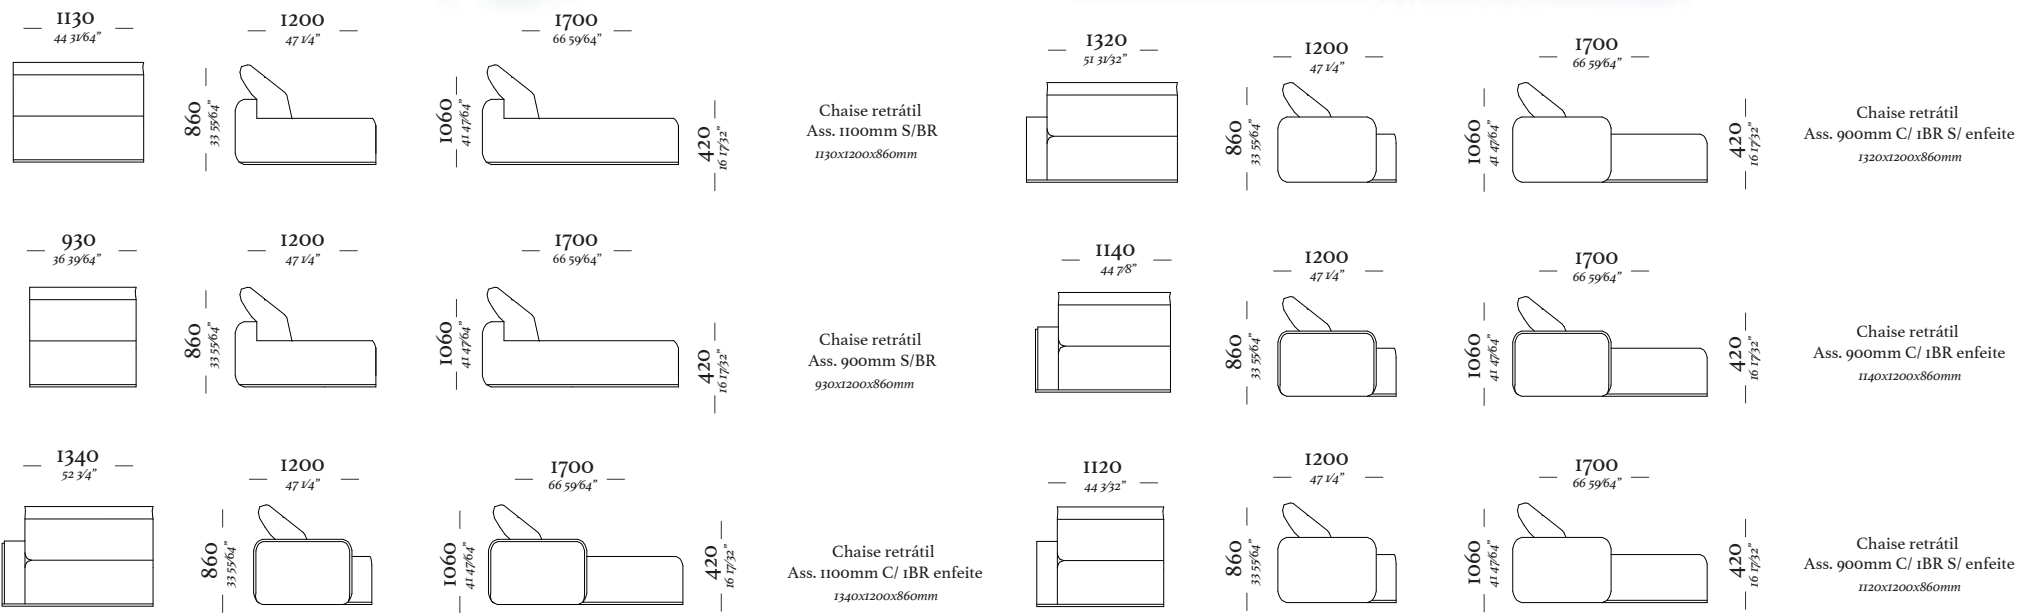

Sofá 2 lugares
C/ 2 BR

Sofá 3 lugares
C/ 2 BR

—
M O R E

M O R E

— S M I L E

S M I L E

SOFA 3 LUGARES
C/ 2 BR

Chaise 2 Lugares
C/ 1 BR

— H Ó R U S

H Ó R U S

Chaise com 1 braço
1330x1040x760

Chaise com 1 braço aberto
1330x1640x760

Poltrona com 2 braços
1510x1040x760

Módulo de 1300 sem braço
1300x1040x760

Módulo de 1100 sem braço
1100x1040x760