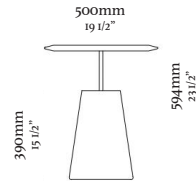

Mesa de apoio
Tampo laqueado chanfrado
900 x 425 x 595mm

—
N Y M

— N Y M

—
L Y G I A

—
L Y G I A

— 755mm —
29 1/2"

— N O W E

— G I A R D I N I