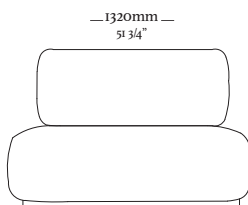

Chaise longue c/ 1 br
1050 x 1630 x 820mm

Sofá 1 lugar c/ 1 br
1050 x 960 x 820mm

Sofá 3 lugares c/ 1 br
1730 x 960 x 820mm

Mesa de Centro
900 x 900 x 320mm

Sofá 3 Lugares c/ 2 br
1870 x 960 x 820mm

Chaise longue s/ br
910 x 1630 x 820mm

—
G E N

— G E N

P A I P E

— P A I P E

Mod. c/1 br ass. 1130
1360 x 1120 x 920mm

Mod. s/ br 1120
1120 x 1120 x 920mm

Mod. c/1 br ass. 930
1160 x 1120 x 920mm

Banqueta
1080 x 1080 x 450mm

Mod. s/ br 1320
1320 x 1120 x 920mm

W A Y A N A

—
W A Y A N A

Kit 3 assentos
2940 x 1040 x 890mm

Kit 2 assentos
2080 x 1040 x 890mm

Mod. com 1 braço
1050 x 1040 x 890mm

Mod. sem braço
860 x 1040 x 890mm

— B O W E D