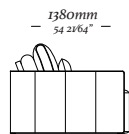

—
B O W E D

Modulo 4 lugares
2780 x 1000 x 800mm

Modulo 3 lugares
2280 x 1000 x 800mm

—
T R A Ç O

— T R A Ç O

— R U Y

—
R U Y

Modulo Ass. 2500
2500 x 1000 x 800mm

900
35" 7/16

460
18" 7/64

—
B O N D

— BOND

—
B O N D

BOND

4 Lugares com 2 Braços
3090 x 970 x 820mm

1 Lugar com 2 Braços
1140 x 970 x 820mm

3 Lugares com 2 Braços
2110 x 970 x 820mm

1 Lugar com 1 Braço D/E
1070 x 970 x 820mm

3 Lugares com 1 Braço D/E
2040 x 970 x 820mm

Banqueta Quadrada
970 x 970 x 290mm

Chaise Longue Com
1 Braço D/E
1070 x 1560 x 820mm

Banqueta Retangular
970 x 610 x 290mm

— B U D D Y

B U D D Y

Chaise retratátil
3 volumes ass. 1100mm
3680 x 1380 x 970mm

Chaise retratátil
3 volumes ass. 900mm
3080 x 1380 x 970mm

Chaise retratátil
2 volumes ass. 1100mm
2540 x 1380 x 970mm