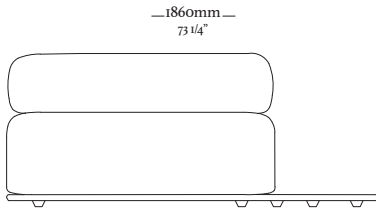

—
R U Y

—
R U Y

Mod. 2460
2460 x 1020 x 800mm

Banqueta
1640 x 600 x 440mm

Mod. 2460
2460 x 950 x 800mm

—
B A U H

BAUH

Sofá 1 lugar s/ br
910 x 960 x 820mm

Chaise longue c/ 1 br
1050 x 1630 x 820mm

Sofá 1 lugar c/ 1 br
1050 x 960 x 820mm

Sofá 3 lugares c/ 1 br
1730 x 960 x 820mm

Mesa de Centro
900 x 900 x 320mm

Sofá 3 Lugares c/ 2 br
1870 x 960 x 820mm

Chaise longue s/ br
910 x 1630 x 820mm

—
G E N

— G E N

P A I P E

— P A I P E

Mod. c/1 br ass. 1130
1360 x 1120 x 920mm

Mod. s/ br 1120
1120 x 1120 x 920mm

Mod. c/1 br ass. 930
1160 x 1120 x 920mm

Banqueta
1080 x 1080 x 450mm