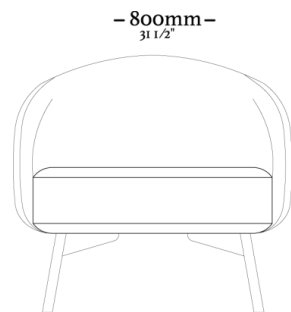

—
B O W E D

Modulo 4 lugares
2780 x 1000 x 800mm

Modulo 3 lugares
2280 x 1000 x 800mm

—
T R A Ç O

— T R A Ç O

— R U Y

—
R U Y

Modulo Ass. 2500
2500 x 1000 x 800mm

900
35" 7/16

460
18" 7/64

—
B O N D

— BOND

—
B O N D

BOND

4 Lugares com 2 Braços
3090 x 970 x 820mm

1 Lugar com 2 Braços
1140 x 970 x 820mm

—
A R O S

—
B E L L A

—
B E L L A

Poltrona
790x750x710 mm

Banqueta
730x420x410 mm

A R U M Ã

— A R U M Á —

— 900mm —
35 7/16"

— 860mm —
33 5/64"

— 800mm —
31 1/2"

— 450mm —
17 23/32"

—
M U L E

—
M U L E

Poltrona com
pés de madeira

Poltrona giratória

—
U N A S