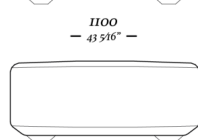

VARANDA SENSE

CONNECT

CONNECT

Módulo
2050 x 1100 x 450mm

Módulo
1700 x 1100 x 450mm

Módulo
1500 x 1100 x 450mm

Módulo
1300 x 1100 x 450mm

Módulo
1100 x 1100 x 450mm