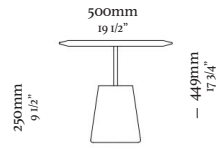

Mesa de apoio
Tampo laqueado chanfrado
900 x 425 x 595mm

—
N Y M

— N Y M

—
L Y G I A

—
L Y G I A

— 755mm —
29 1/2"

— N O W E

— G I A R D I N I