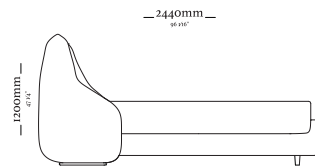

Cama para colchão 138 | 2830 x 2200 x 1200mm

Cama para colchão 193 | 3380 x 2260 x 1200mm

Cama para colchão 158 | 3030 x 2210 x 1200mm

—
Z A H A

— Z A H A

Cama 193
3710 x 2440 x 1200mm

Cama 158
3600 x 2390 x 1150mm

S E N I L I A

—
S E N I L I A

Cama 138
1650 X 2200X 1120

Cama 158
1850 X 2300X 1120

Cama 193
2200 X 2350X 1120

—
E L B O W

—
E L B O W

— 1700mm —
66 59/64"