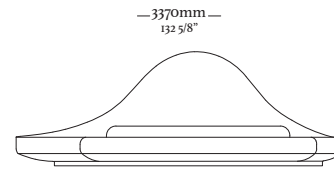

—
N E W

CAMAS |
MESAS DE CABECEIRA

D U N A S

—
D U N A S

Cama para colchão 193
3370 x 2580 x 1230mm

Cama para colchão 158
3040 x 2530 x 1230mm

—
G U A R Á

—
G U A R Á