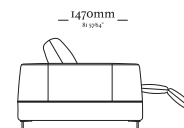

—
W A Y A N A

Kit 3 assentos
2940 x 1040 x 890mm