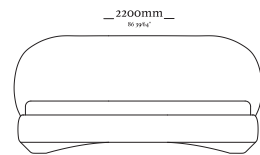

S E N I L I A

—
S E N I L I A

Cama 138
1650 X 2200X 1120

Cama 158
1850 X 2300X 1120

Cama 193
2200 X 2350X 1120

—
E L B O W

—
E L B O W

— 1700mm —
66 59/64"