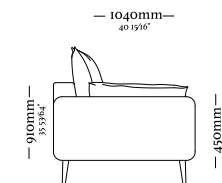

Sofa c/ 2 braços 4 lugares
bipartido
2930 x 1040 x 910