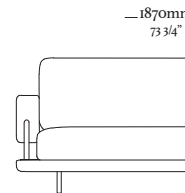

—
R U Y

—
R U Y

Mod. 2460
2460 x 1020 x 800mm

Banqueta
1640 x 600 x 440mm

Mod. 2460
2460 x 950 x 800mm

—
B A U H

BAUH

Sofá 1 lugar s/ br
910 x 960 x 820mm

Chaise longue c/ 1 br
1050 x 1630 x 820mm

Sofá 1 lugar c/ 1 br
1050 x 960 x 820mm

Sofá 3 lugares c/ 1 br
1730 x 960 x 820mm

Mesa de Centro
900 x 900 x 320mm

Sofá 3 Lugares c/ 2 br
1870 x 960 x 820mm

Chaise longue s/ br
910 x 1630 x 820mm

—
G E N

— G E N

P A I P E

— P A I P E

Mod. c/1 br ass. 1130
1360 x 1120 x 920mm

Mod. s/ br 1120
1120 x 1120 x 920mm

Mod. c/1 br ass. 930
1160 x 1120 x 920mm

Banqueta
1080 x 1080 x 450mm