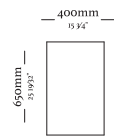

—
D U O M O

—
D U O M O

APARADORES

—
E I X O

E I X O

—
G U G G E

—
G U G G E

Aparador 1200mm
1200 x 400 x 750mm

Aparador 1800mm
1800 x 400 x 650mm

Aparador 1200mm
1200 x 400 x 650mm

Aparador 2500mm
2500 x 400 x 750mm

Aparador 1800mm
1800 x 400 x 750mm

Aparador 2500mm
2500 x 400 x 650mm

ESCRIVANINHAS | ESTANTES

—
C L O U D