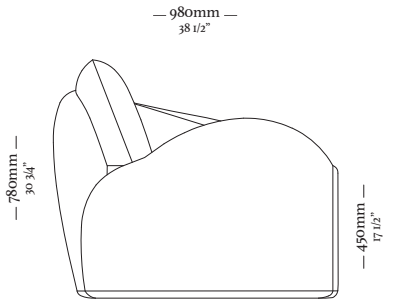

Poltrona lado esquerdo