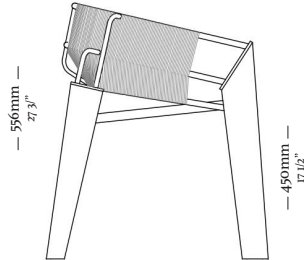

— 614mm —
24 1/4"