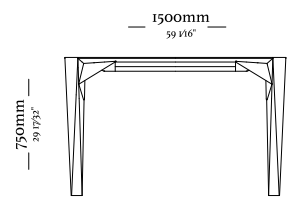

— 758mm —
29'7'32"

Balcão 2 portas
1381 x 450 x 758 mm

— P L O T

— P L O T

MESAS DE JANTAR

—
C A C A U

—
C A C A U

F R A C T U S

Mesa com diametro de 1400 mm

Mesa com diametro de 1600 mm

Mesa com diametro de 1600 mm e giratorio

D O R A

—
D O R A

DOLOMITAS

DOLOMITAS

—
A R A U

— A R A U —

— BUTTERFLY

BUTTERFLY

C R O N O S

— C R O N O S

— 2200mm —
86 39 84"

— 2500mm —
98 27 84"

— 2800mm —
110 15 84"

— 3000mm —
118 7 84"

— 1200mm —
47 14"

— 750mm —
29 17 3/4"

— 1200mm —
47 14"

— 750mm —
29 17 3/4"

— 1200mm —
47 14"

— 750mm —
29 17 3/4"

— 1200mm —
47 14"