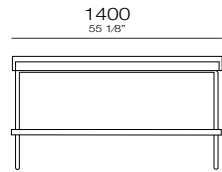

Aparador 1800mm
1800 x 400 x 650mm

Aparador 1200mm
1200 x 400 x 650mm

Aparador 2500mm
2500 x 400 x 750mm

Aparador 1800mm
1800 x 400 x 750mm

Aparador 2500mm
2500 x 400 x 650mm

ESCRIVANINHAS | ESTANTES

—
C L O U D

—
C L O U D

— 1410mm —
55 1/2"

— 598mm —
20 15/64"

— 1108mm —
43 1/2"

C L A S S

—
C L A S S

BUFFET | CRISTALEIRAS

—
T U P Ā