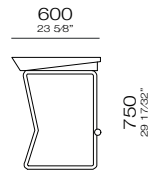

Aparador 1800mm
1800 x 400 x 650mm

Aparador 1200mm
1200 x 400 x 650mm

Aparador 2500mm
2500 x 400 x 750mm

Aparador 1800mm
1800 x 400 x 750mm

Aparador 2500mm
2500 x 400 x 650mm

ESCRIVANINHAS | ESTANTES

—
C L O U D

—
C L O U D

— 1410mm —
55 1/2"

— 598mm —
20 15/64"

— 1108mm —
43 1/2"

C L A S S

—
C L A S S

BUFFET | CRISTALEIRAS

—
T U P Ā