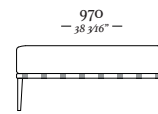

900
35" 7/16

460
18" 7/64

—
B O N D

— BOND

—
B O N D

BOND

4 Lugares com 2 Braços
3090 x 970 x 820mm

1 Lugar com 2 Braços
1140 x 970 x 820mm

3 Lugares com 2 Braços
2110 x 970 x 820mm

1 Lugar com 1 Braço D/E
1070 x 970 x 820mm

3 Lugares com 1 Braço D/E
2040 x 970 x 820mm

Banqueta Quadrada
970 x 970 x 290mm

Chaise Longue Com
1 Braço D/E
1070 x 1560 x 820mm