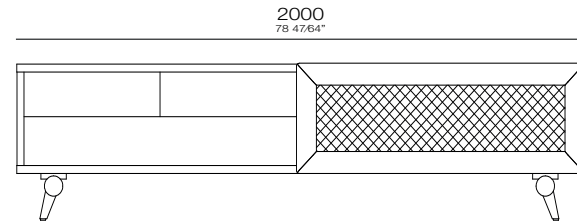

— 758mm —
29'7'32"

Balcão 2 portas
1381 x 450 x 758 mm

— P L O T

— P L O T

MESAS DE JANTAR

—
C A C A U

—
C A C A U

F R A C T U S