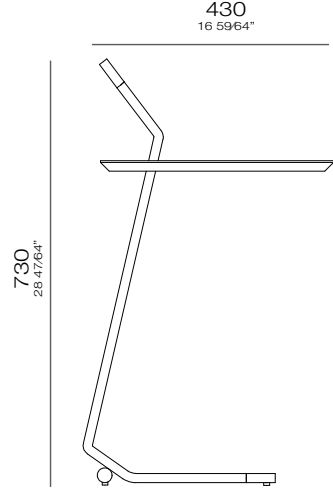

900
35" 7/16

460
18" 7/64

—
B O N D

— BOND

—
B O N D

BOND

4 Lugares com 2 Braços
3090 x 970 x 820mm

1 Lugar com 2 Braços
1140 x 970 x 820mm

— A D E L L E

3759
820x820x880mm

3760
820x840x870mm

MESAS DE APOIO |
MESAS DE CENTRO

—
T R E

—
T R E

—
I T Á

—
I T Á

PLOT

— P L O T

—
L I K E

—
L I K E

—
R I O N

— R I O N

600
23 19 5"

— R É G I A