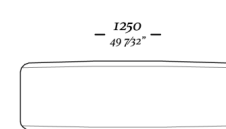

VARANDA SENSE

CONNECT

CONNECT

Módulo
2050 x 1100 x 450mm

Módulo
1700 x 1100 x 450mm

Módulo
1500 x 1100 x 450mm

Módulo
1300 x 1100 x 450mm

Módulo
1100 x 1100 x 450mm