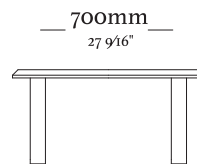

900
35" 7/16

460
18" 7/64

—
B O N D

— BOND

—
B O N D

BOND

4 Lugares com 2 Braços
3090 x 970 x 820mm

1 Lugar com 2 Braços
1140 x 970 x 820mm

420
16 11/32"

—
V I T A

—
V I T A

750
29 17/32"

450
17 23/32"

—
A T H O S

— A T H O S

—
A D E L L E

— A D E L L E

3759
820x820x880mm

3760
820x840x870mm

MESAS DE APOIO |
MESAS DE CENTRO

—
T R E

—
T R E

—
I T Á

—
I T Á