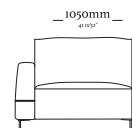

Chaise longue c/ 1 br
1050 x 1630 x 820mm

Sofá 1 lugar c/ 1 br
1050 x 960 x 820mm

Sofá 3 lugares c/ 1 br
1730 x 960 x 820mm

Mesa de Centro
900 x 900 x 320mm

Sofá 3 Lugares c/ 2 br
1870 x 960 x 820mm

Chaise longue s/ br
910 x 1630 x 820mm

—
G E N

— G E N

P A I P E

— P A I P E

Mod. c/1 br ass. 1130
1360 x 1120 x 920mm

Mod. s/ br 1120
1120 x 1120 x 920mm

Mod. c/1 br ass. 930
1160 x 1120 x 920mm

Banqueta
1080 x 1080 x 450mm

Mod. s/ br 1320
1320 x 1120 x 920mm

W A Y A N A

—
W A Y A N A

Kit 3 assentos
2940 x 1040 x 890mm

Kit 2 assentos
2080 x 1040 x 890mm

Mod. com 1 braço
1050 x 1040 x 890mm

Mod. sem braço
860 x 1040 x 890mm

— B O W E D

—
B O W E D

Modulo 4 lugares
2780 x 1000 x 800mm

Modulo 3 lugares
2280 x 1000 x 800mm

—
T R A Ç O

— T R A Ç O

— R U Y

—
R U Y

Modulo Ass. 2500
2500 x 1000 x 800mm