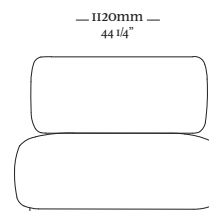

—
R U Y

—
R U Y

Mod. 2460
2460 x 1020 x 800mm

Banqueta
1640 x 600 x 440mm

Mod. 2460
2460 x 950 x 800mm

—
B A U H

BAUH

Sofá 1 lugar s/ br
910 x 960 x 820mm

Chaise longue c/ 1 br
1050 x 1630 x 820mm

Sofá 1 lugar c/ 1 br
1050 x 960 x 820mm

Sofá 3 lugares c/ 1 br
1730 x 960 x 820mm

Mesa de Centro
900 x 900 x 320mm

Sofá 3 Lugares c/ 2 br
1870 x 960 x 820mm

Chaise longue s/ br
910 x 1630 x 820mm

—
G E N

— G E N

P A I P E

— P A I P E

Mod. c/1 br ass. 1130
1360 x 1120 x 920mm

Mod. s/ br 1120
1120 x 1120 x 920mm

Mod. c/1 br ass. 930
1160 x 1120 x 920mm

Banqueta
1080 x 1080 x 450mm

Mod. s/ br 1320
1320 x 1120 x 920mm

W A Y A N A

—
W A Y A N A

Kit 3 assentos
2940 x 1040 x 890mm

Kit 2 assentos
2080 x 1040 x 890mm

Mod. com 1 braço
1050 x 1040 x 890mm

Mod. sem braço
860 x 1040 x 890mm

— B O W E D