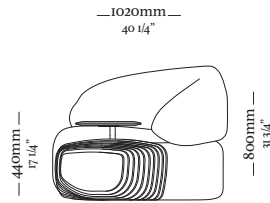

SOFÁS

N E X U S

N E X U S

Sofá 3 Lugares c/ 1 br
1830 x 970 x 880mm

Canto chaise
2150 x 970 x 880mm

Sofá 4 Lugares s/ br
2070 x 970 x 880mm

Chaise longue
1110 x 970 x 880mm

Sofá 4 Lugares c/ 2 br
2240 x 970 x 880mm

—
R U Y

—
R U Y

Mod. 2460
2460 x 1020 x 800mm

Banqueta
1640 x 600 x 440mm

Mod. 2460
2460 x 950 x 800mm

—
B A U H

BAUH

Sofá 1 lugar s/ br
910 x 960 x 820mm