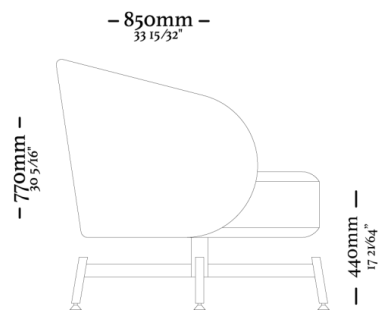

900
35" 7/16

460
18" 7/64

—
B O N D

— BOND

—
B O N D

BOND

4 Lugares com 2 Braços
3090 x 970 x 820mm

1 Lugar com 2 Braços
1140 x 970 x 820mm

—
A R O S

—
B E L L A

—
B E L L A

Poltrona
790x750x710 mm

Banqueta
730x420x410 mm

A R U M Ã

— A R U M Á —

— 900mm —
35 7/16"

— 860mm —
33 5/64"

— 800mm —
31 1/2"

— 450mm —
17 23/32"

—
M U L E

—
M U L E

Poltrona com
pés de madeira

Poltrona giratória

—
U N A S

—
U N A S

— 900mm —
35 7/16"

— 800mm —
31 1/2"

— 860mm —
33 55/64"

— 450mm —
17 23/32"

—
F L A P

—
F L A P

—
N O W E