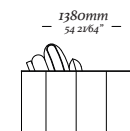

900
35" 7/16

460
18" 7/64

—
B O N D

— BOND

—
B O N D

BOND

4 Lugares com 2 Braços
3090 x 970 x 820mm

1 Lugar com 2 Braços
1140 x 970 x 820mm

3 Lugares com 2 Braços
2110 x 970 x 820mm

1 Lugar com 1 Braço D/E
1070 x 970 x 820mm

3 Lugares com 1 Braço D/E
2040 x 970 x 820mm

Banqueta Quadrada
970 x 970 x 290mm

Chaise Longue Com
1 Braço D/E
1070 x 1560 x 820mm

Banqueta Retangular
970 x 610 x 290mm

— B U D D Y

B U D D Y

Chaise retratátil
3 volumes ass. 1100mm
3680 x 1380 x 970mm

Chaise retratátil
3 volumes ass. 900mm
3080 x 1380 x 970mm

Chaise retratátil
2 volumes ass. 1100mm
2540 x 1380 x 970mm

Chaise retratátil
2 volumes ass. 900mm
2140 x 1380 x 970mm

Chaise retratátil
1 volume C/ oi Br D/E
Ass. 1100mm
1270 x 1380 x 970mm

Chaise retratátil
1 volume S/ Br
Ass. 900mm
940 x 1380 x 970mm

Chaise retratátil
1 volume S/ Br
Ass. 1100mm
1140 x 1380 x 970mm