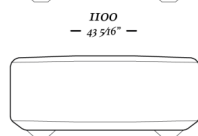

VARANDA SENSE

CONNECT

CONNECT

Módulo
2050 x 1100 x 450mm

Módulo
1700 x 1100 x 450mm

Módulo
1500 x 1100 x 450mm

Módulo
1300 x 1100 x 450mm

Módulo
1100 x 1100 x 450mm