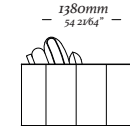

900
35" 7/16

460
18" 7/64

—
B O N D

— BOND

—
B O N D

BOND

4 Lugares com 2 Braços
3090 x 970 x 820mm

1 Lugar com 2 Braços
1140 x 970 x 820mm

3 Lugares com 2 Braços
2110 x 970 x 820mm

1 Lugar com 1 Braço D/E
1070 x 970 x 820mm

3 Lugares com 1 Braço D/E
2040 x 970 x 820mm

Banqueta Quadrada
970 x 970 x 290mm

Chaise Longue Com
1 Braço D/E
1070 x 1560 x 820mm

Banqueta Retangular
970 x 610 x 290mm

— B U D D Y

B U D D Y

Chaise retratátil
3 volumes ass. 1100mm
3680 x 1380 x 970mm

Chaise retratátil
3 volumes ass. 900mm
3080 x 1380 x 970mm

Chaise retratátil
2 volumes ass. 1100mm
2540 x 1380 x 970mm

Chaise retratátil
2 volumes ass. 900mm
2140 x 1380 x 970mm

Chaise retratátil
1 volume C/ oi Br D/E
Ass. 1100mm
1270 x 1380 x 970mm

Chaise retratátil
1 volume S/ Br
Ass. 900mm
940 x 1380 x 970mm

Chaise retratátil
1 volume S/ Br
Ass. 1100mm
1140 x 1380 x 970mm