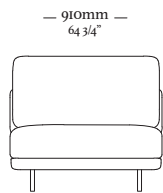

—
R U Y

—
R U Y

Mod. 2460
2460 x 1020 x 800mm

Banqueta
1640 x 600 x 440mm

Mod. 2460
2460 x 950 x 800mm

—
B A U H

BAUH

Sofá 1 lugar s/ br
910 x 960 x 820mm

Chaise longue c/ 1 br
1050 x 1630 x 820mm

Sofá 1 lugar c/ 1 br
1050 x 960 x 820mm

Sofá 3 lugares c/ 1 br
1730 x 960 x 820mm

Mesa de Centro
900 x 900 x 320mm

Sofá 3 Lugares c/ 2 br
1870 x 960 x 820mm

Chaise longue s/ br
910 x 1630 x 820mm

—
G E N

— G E N

P A I P E

— P A I P E

Mod. c/1 br ass. 1130
1360 x 1120 x 920mm

Mod. s/ br 1120
1120 x 1120 x 920mm

Mod. c/1 br ass. 930
1160 x 1120 x 920mm

Banqueta
1080 x 1080 x 450mm