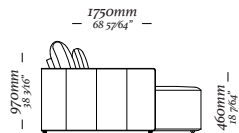

900
35" 7/16

460
18" 7/64

—
B O N D

— BOND

—
B O N D

BOND

4 Lugares com 2 Braços
3090 x 970 x 820mm

1 Lugar com 2 Braços
1140 x 970 x 820mm

3 Lugares com 2 Braços
2110 x 970 x 820mm

1 Lugar com 1 Braço D/E
1070 x 970 x 820mm

3 Lugares com 1 Braço D/E
2040 x 970 x 820mm

Banqueta Quadrada
970 x 970 x 290mm

Chaise Longue Com
1 Braço D/E
1070 x 1560 x 820mm

Banqueta Retangular
970 x 610 x 290mm

— B U D D Y

B U D D Y

Chaise retratátil
3 volumes ass. 1100mm
3680 x 1380 x 970mm

Chaise retratátil
3 volumes ass. 900mm
3080 x 1380 x 970mm

Chaise retratátil
2 volumes ass. 1100mm
2540 x 1380 x 970mm

Chaise retratátil
2 volumes ass. 900mm
2140 x 1380 x 970mm

Chaise retratátil
1 volume C/ oi Br D/E
Ass. 1100mm
1270 x 1380 x 970mm

Chaise retratátil
1 volume S/ Br
Ass. 900mm
940 x 1380 x 970mm

Chaise retratátil
1 volume S/ Br
Ass. 1100mm
1140 x 1380 x 970mm