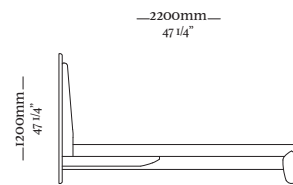

—
N E W

CAMAS |
MESAS DE CABECEIRA

D U N A S

—
D U N A S

Cama para colchão 193
3370 x 2580 x 1230mm

Cama para colchão 158
3040 x 2530 x 1230mm

—
G U A R Á

—
G U A R Á