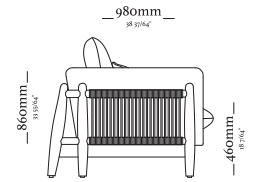

Mod. s/ br 1320
1320 x 1120 x 920mm

W A Y A N A

—
W A Y A N A

Kit 3 assentos
2940 x 1040 x 890mm

Kit 2 assentos
2080 x 1040 x 890mm

Mod. com 1 braço
1050 x 1040 x 890mm

Mod. sem braço
860 x 1040 x 890mm

— B O W E D

—
B O W E D

Modulo 4 lugares
2780 x 1000 x 800mm

Modulo 3 lugares
2280 x 1000 x 800mm

—
T R A Ç O

— T R A Ç O

— R U Y

—
R U Y

Modulo Ass. 2500
2500 x 1000 x 800mm

Modulo Ass. 2800
2800 x 1000 x 800mm

—
A I B Y

—
A I B Y

Poltrona c/ 2 braços

4 Lugares c/2 braços

3 Lugares c/ 2 braços

4 Lugares c/2 braços bipartido

— CIGNO