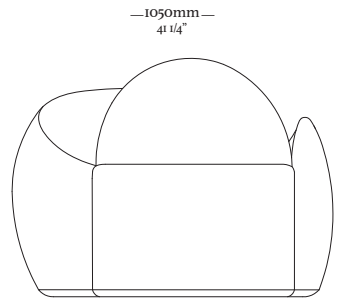

Poltrona lado direito