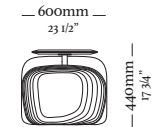

SOFÁS

N E X U S

N E X U S

Sofá 3 Lugares c/ 1 br
1830 x 970 x 880mm

Canto chaise
2150 x 970 x 880mm

Sofá 4 Lugares s/ br
2070 x 970 x 880mm

Chaise longue
1110 x 970 x 880mm

Sofá 4 Lugares c/ 2 br
2240 x 970 x 880mm

—
R U Y

—
R U Y

Mod. 2460
2460 x 1020 x 800mm

Banqueta
1640 x 600 x 440mm

Mod. 2460
2460 x 950 x 800mm

—
B A U H

BAUH

Sofá 1 lugar s/ br
910 x 960 x 820mm