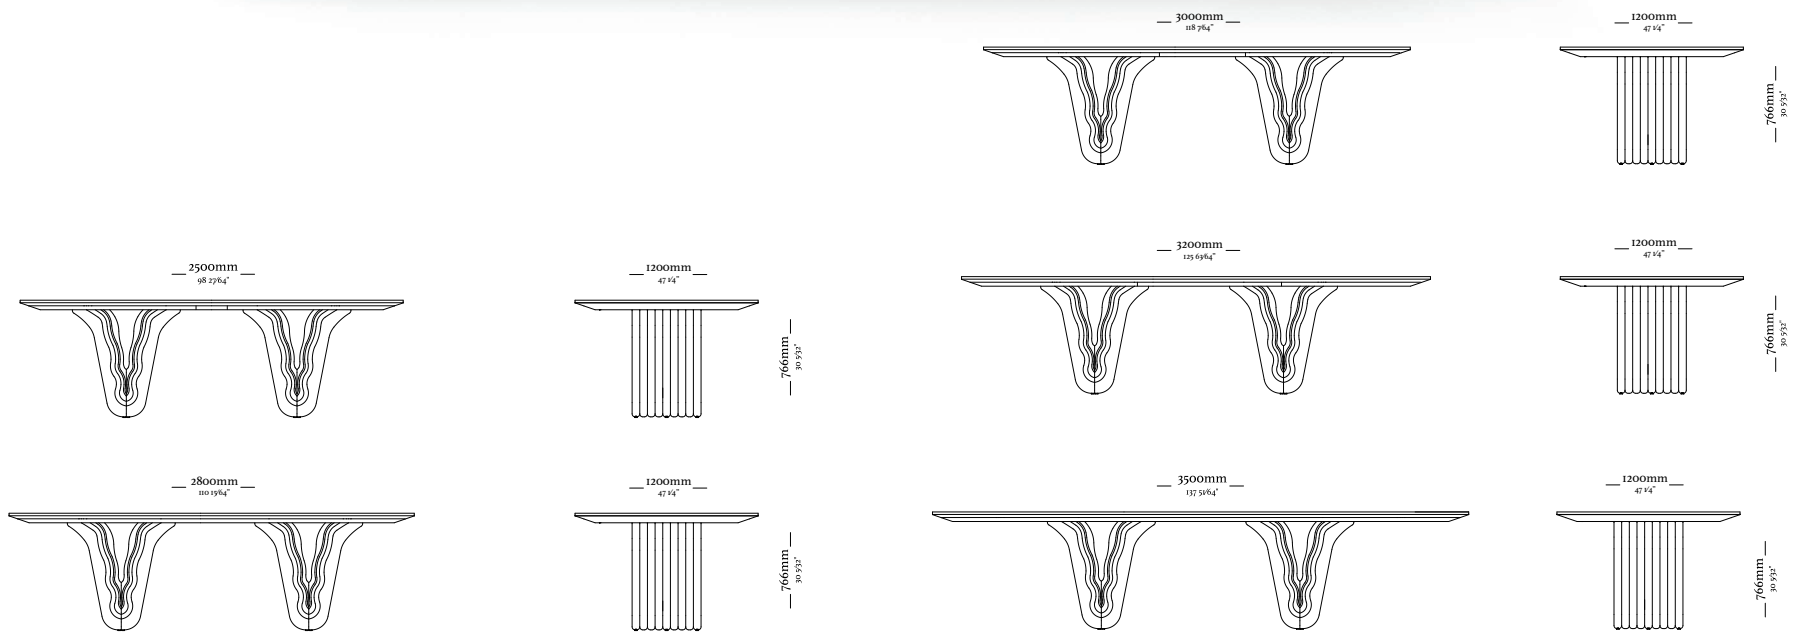

Mesa com diametro de 1400 mm

Mesa com diametro de 1600 mm

Mesa com diametro de 1600 mm e giratorio

D O R A

—
D O R A

DOLOMITAS

DOLOMITAS

—
A R A U

— A R A U —

— BUTTERFLY

BUTTERFLY

C R O N O S

— C R O N O S

— 2200mm —
86 39 84"

— 2500mm —
98 27 84"

— 2800mm —
110 15 84"