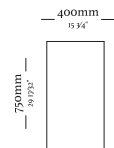

Aparador 1800mm
1800 x 400 x 750mm