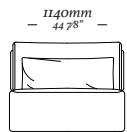

900
35" 7/16

460
18" 7/64

—
B O N D

— BOND

—
B O N D

BOND

4 Lugares com 2 Braços
3090 x 970 x 820mm

1 Lugar com 2 Braços
1140 x 970 x 820mm

3 Lugares com 2 Braços
2110 x 970 x 820mm

1 Lugar com 1 Braço D/E
1070 x 970 x 820mm

3 Lugares com 1 Braço D/E
2040 x 970 x 820mm

Banqueta Quadrada
970 x 970 x 290mm

Chaise Longue Com
1 Braço D/E
1070 x 1560 x 820mm

Banqueta Retangular
970 x 610 x 290mm

— B U D D Y

B U D D Y

Chaise retratátil
3 volumes ass. 1100mm
3680 x 1380 x 970mm

Chaise retratátil
3 volumes ass. 900mm
3080 x 1380 x 970mm

Chaise retratátil
2 volumes ass. 1100mm
2540 x 1380 x 970mm

Chaise retratátil
2 volumes ass. 900mm
2140 x 1380 x 970mm

Chaise retratátil
1 volume C/ oi Br D/E
Ass. 1100mm
1270 x 1380 x 970mm

Chaise retratátil
1 volume S/ Br
Ass. 900mm
940 x 1380 x 970mm

Chaise retratátil
1 volume S/ Br
Ass. 1100mm
1140 x 1380 x 970mm