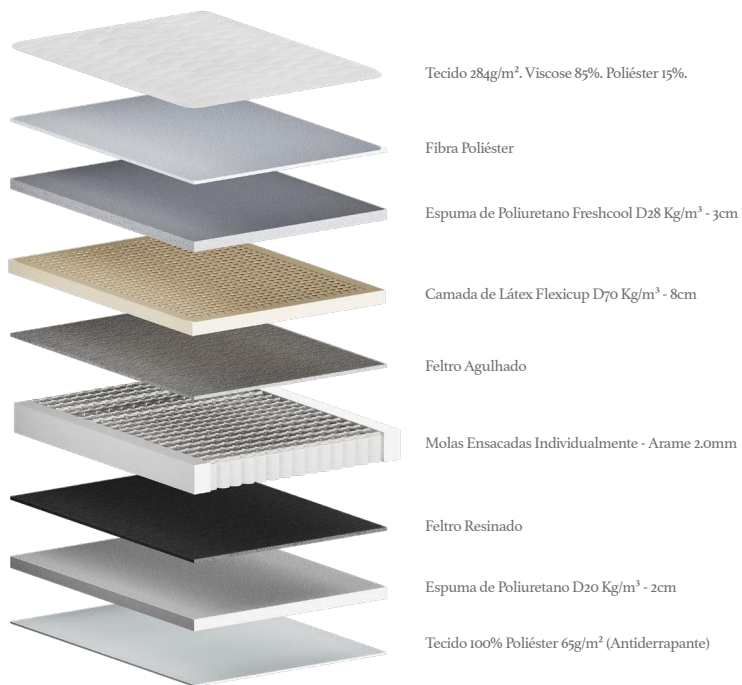

Eficácia comprovada.

O papel dos carotenóides na pele humana está documentado em muitos estudos científicos. A ProDigest testou e certificou que os probióticos presentes no SKIN+. Direcione a câmera do seu smartphone para os QR Codes e confira o certificado e o relatório de teste de eficácia do SKIN+.

F O R T U N O

Destaca-se sua estrutura de látex em formato de copos, permitindo um conforto individualizado, tornando a noite de sono muito mais tranquila e reparadora.

-  One Side Pillow
-  Jacquard Skin+
-  Espuma Freshcool
-  Látex Flexicup
-  Mola Ensacada
-  Sistema Polyframe
-  Tecido Antiderrapante