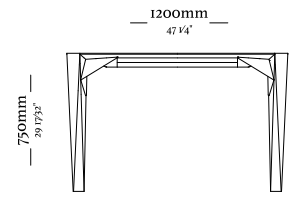

— 758mm —
29'7'32"

Balcão 2 portas
1381 x 450 x 758 mm

— P L O T

— P L O T

MESAS DE JANTAR

—
C A C A U

—
C A C A U

F R A C T U S

Mesa com diametro de 1400 mm

Mesa com diametro de 1600 mm

Mesa com diametro de 1600 mm e giratorio

D O R A

—
D O R A

DOLOMITAS

DOLOMITAS

—
A R A U

— A R A U —

— BUTTERFLY

BUTTERFLY

C R O N O S

— C R O N O S

— 2200mm —
86 39 84"

— 2500mm —
98 27 84"

— 2800mm —
110 15 84"

— 3000mm —
118 7 84"

— 1200mm —
47 14"

— 750mm —
29 17 3/4"

— 1200mm —
47 14"

— 750mm —
29 17 3/4"

— 1200mm —
47 14"

— 750mm —
29 17 3/4"

— 1200mm —
47 14"