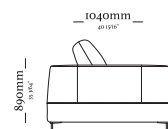

—
G E N

— G E N

P A I P E

— P A I P E

Mod. c/1 br ass. 1130
1360 x 1120 x 920mm

Mod. s/ br 1120
1120 x 1120 x 920mm

Mod. c/1 br ass. 930
1160 x 1120 x 920mm

Banqueta
1080 x 1080 x 450mm

Mod. s/ br 1320
1320 x 1120 x 920mm

W A Y A N A

—
W A Y A N A

Kit 3 assentos
2940 x 1040 x 890mm

Kit 2 assentos
2080 x 1040 x 890mm

Mod. com 1 braço
1050 x 1040 x 890mm

Mod. sem braço
860 x 1040 x 890mm

— B O W E D

—
B O W E D

Modulo 4 lugares
2780 x 1000 x 800mm

Modulo 3 lugares
2280 x 1000 x 800mm

—
T R A Ç O

— T R A Ç O

— R U Y

—
R U Y

Modulo Ass. 2500
2500 x 1000 x 800mm