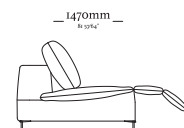

Chaise longue c/ 1 br
1050 x 1630 x 820mm

Sofá 1 lugar c/ 1 br
1050 x 960 x 820mm

Sofá 3 lugares c/ 1 br
1730 x 960 x 820mm

Mesa de Centro
900 x 900 x 320mm

Sofá 3 Lugares c/ 2 br
1870 x 960 x 820mm

Chaise longue s/ br
910 x 1630 x 820mm

—
G E N

— G E N

P A I P E

— P A I P E

Mod. c/1 br ass. 1130
1360 x 1120 x 920mm

Mod. s/ br 1120
1120 x 1120 x 920mm

Mod. c/1 br ass. 930
1160 x 1120 x 920mm

Banqueta
1080 x 1080 x 450mm

Mod. s/ br 1320
1320 x 1120 x 920mm

W A Y A N A

—
W A Y A N A

Kit 3 assentos
2940 x 1040 x 890mm

Kit 2 assentos
2080 x 1040 x 890mm

Mod. com 1 braço
1050 x 1040 x 890mm

Mod. sem braço
860 x 1040 x 890mm

— B O W E D

—
B O W E D

Modulo 4 lugares
2780 x 1000 x 800mm

Modulo 3 lugares
2280 x 1000 x 800mm

—
T R A Ç O

— T R A Ç O

— R U Y

—
R U Y

Modulo Ass. 2500
2500 x 1000 x 800mm