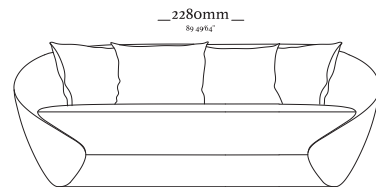

—
G E N

— G E N

P A I P E

— P A I P E

Mod. c/1 br ass. 1130
1360 x 1120 x 920mm

Mod. s/ br 1120
1120 x 1120 x 920mm

Mod. c/1 br ass. 930
1160 x 1120 x 920mm

Banqueta
1080 x 1080 x 450mm

Mod. s/ br 1320
1320 x 1120 x 920mm

W A Y A N A

—
W A Y A N A

Kit 3 assentos
2940 x 1040 x 890mm

Kit 2 assentos
2080 x 1040 x 890mm

Mod. com 1 braço
1050 x 1040 x 890mm

Mod. sem braço
860 x 1040 x 890mm

— B O W E D

—
B O W E D

Modulo 4 lugares
2780 x 1000 x 800mm

Modulo 3 lugares
2280 x 1000 x 800mm

—
T R A Ç O

— T R A Ç O

— R U Y

—
R U Y

Modulo Ass. 2500
2500 x 1000 x 800mm