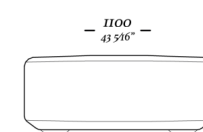

VARANDA SENSE

CONNECT

CONNECT

Módulo
2050 x 1100 x 450mm

Módulo
1700 x 1100 x 450mm

Módulo
1500 x 1100 x 450mm

Módulo
1300 x 1100 x 450mm

Módulo
1100 x 1100 x 450mm