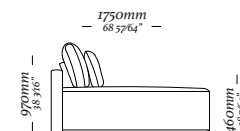

Chaise retratátil
2 volumes ass. 900mm
2140 x 1380 x 970mm

Chaise retratátil
1 volume C/ oi Br D/E
Ass. 1100mm
1270 x 1380 x 970mm

Chaise retratátil
1 volume S/ Br
Ass. 900mm
940 x 1380 x 970mm

Chaise retratátil
1 volume S/ Br
Ass. 1100mm
1140 x 1380 x 970mm