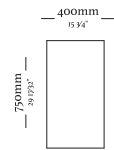

—
D U O M O

—
D U O M O

APARADORES

—
E I X O

E I X O

—
G U G G E

—
G U G G E

Aparador 1200mm
1200 x 400 x 750mm

Aparador 1800mm
1800 x 400 x 650mm

Aparador 1200mm
1200 x 400 x 650mm

Aparador 2500mm
2500 x 400 x 750mm

Aparador 1800mm
1800 x 400 x 750mm

Aparador 2500mm
2500 x 400 x 650mm

ESCRIVANINHAS | ESTANTES

—
C L O U D