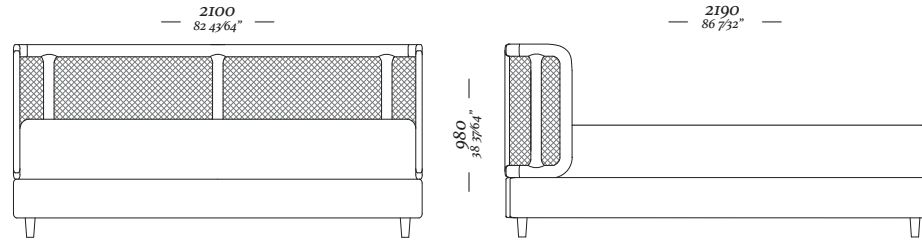

—
A I B Y

CAMA MONTADA 193