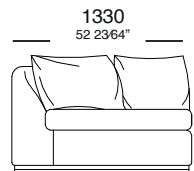

3 Lugares com 2 Braços
2110 x 970 x 820mm

1 Lugar com 1 Braço D/E
1070 x 970 x 820mm

3 Lugares com 1 Braço D/E
2040 x 970 x 820mm

Banqueta Quadrada
970 x 970 x 290mm

Chaise Longue Com
1 Braço D/E
1070 x 1560 x 820mm

— 1100mm —
51 316"

— 970mm —
38 316"

Mod. C/1 Br. Ass. 900mm
1100 x 970 x 850mm

— 1100mm —
51 316"

— 940mm —
37 184"

Mod. S/Br. Ass. 1100mm
1100 x 940 x 850mm

— 1300mm —
51 316"

— 970mm —
38 316"

Mod. C/1 Br. Ass. 1100mm
1300 x 970 x 850mm

— 1300mm —
51 316"

— 970mm —
38 316"

Poltrona
1300 x 970 x 850mm

— 1100mm —
43 316"

— 1630mm —
64 184"

Cheise C/1 Br. Ass. 900
1100 x 1630 x 850

—
B E N N E

— H Ó R U S

H Ó R U S

Chaise com 1 braço
1330x1040x760

Chaise com 1 braço aberto
1330x1640x760

Poltrona com 2 braços
1510x1040x760

Módulo de 1300 sem braço
1300x1040x760

Módulo de 1100 sem braço
1100x1040x760