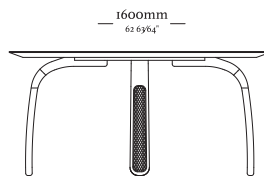

—
C L O U D

— 1410mm —
55 1/2"

— 598mm —
20 15/64"

— 1108mm —
43 1/2"

C L A S S

—
C L A S S

BUFFET | CRISTALEIRAS

—
T U P Ā

— 758mm —
29'7'32"

Balcão 2 portas
1381 x 450 x 758 mm

— P L O T

— P L O T

MESAS DE JANTAR

—
C A C A U

—
C A C A U

F R A C T U S

Mesa com diametro de 1400 mm

Mesa com diametro de 1600 mm

Mesa com diametro de 1600 mm e giratorio

D O R A

—
D O R A

DOLOMITAS

DOLOMITAS

—
A R A U