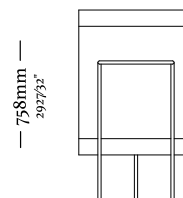

— 450mm —
17'23'32"

— 758mm —
29'7'32"

Balcão 3 portas
1971 x 450 x 758 mm

— 1381mm —
54'3'8"