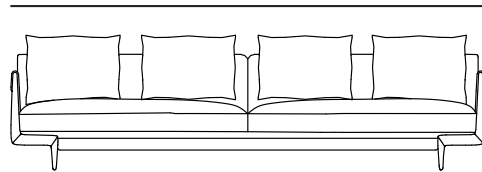

Modulo Ass. 2800
2800 x 1000 x 800mm

—
A I B Y

—
A I B Y

Poltrona c/ 2 braços

4 Lugares c/2 braços

3 Lugares c/ 2 braços

4 Lugares c/2 braços bipartido

— CIGNO

CIGNO

2330
91" 47/64

2 Lugares c/ 2BR
2330x960x900

2810
71" 17/64

4 Lugares Bipartido c/2 BR
2810x960x900

2810
71" 17/64

4 Lugares c/2 BR
2810x960x900

960
37" 51/64

900
35" 7/16

460
18" 7/64

—
B O N D

— BOND

—
B O N D

BOND

4 Lugares com 2 Braços
3090 x 970 x 820mm

1 Lugar com 2 Braços
1140 x 970 x 820mm