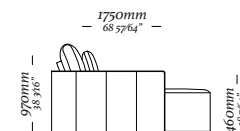

Chaise retratátil
1 volume S/ Br
Ass. 900mm
940 x 1380 x 970mm