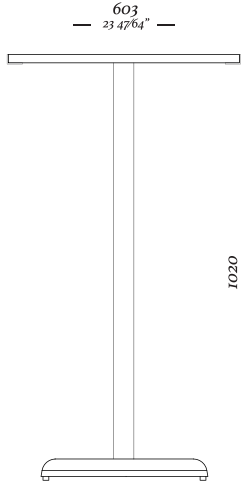

—
L O O P

— 720mm —
28 11/32"

— 400mm —
15 3/4"

— 520mm —
20 15/32"

Banqueta
720 x 520 x 400mm

— 940mm —
37 1/64"

— 840mm —
33 5/64"

— 800mm —
31 1/2"

— 430mm —
16 59/64"

Poltrona
940 x 800 x 840mm

— 1660mm —
65 23/64"

— 840mm —
33 5/64"

— 800mm —
31 1/2"

— 430mm —
16 59/64"

2 Lugares
1660 x 800 x 840mm

— P O L E

— P O L E

—
T R E N O

TRENO

—
G I G

— G I G

— G I G

— G I G

Poltrona
840x900x830mm