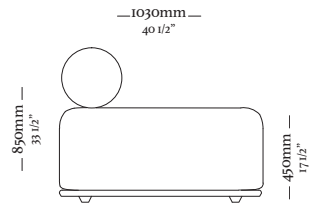

—
R U Y

—
R U Y

Mod. 2460
2460 x 1020 x 800mm

Banqueta
1640 x 600 x 440mm

Mod. 2460
2460 x 950 x 800mm

—
B A U H

BAUH

Sofá 1 lugar s/ br
910 x 960 x 820mm

Chaise longue c/ 1 br
1050 x 1630 x 820mm

Sofá 1 lugar c/ 1 br
1050 x 960 x 820mm

Sofá 3 lugares c/ 1 br
1730 x 960 x 820mm

Mesa de Centro
900 x 900 x 320mm

Sofá 3 Lugares c/ 2 br
1870 x 960 x 820mm

Chaise longue s/ br
910 x 1630 x 820mm

—
G E N

— G E N

P A I P E

— P A I P E

Mod. c/1 br ass. 1130
1360 x 1120 x 920mm

Mod. s/ br 1120
1120 x 1120 x 920mm

Mod. c/1 br ass. 930
1160 x 1120 x 920mm

Banqueta
1080 x 1080 x 450mm

Mod. s/ br 1320
1320 x 1120 x 920mm

W A Y A N A

—
W A Y A N A

Kit 3 assentos
2940 x 1040 x 890mm

Kit 2 assentos
2080 x 1040 x 890mm

Mod. com 1 braço
1050 x 1040 x 890mm

Mod. sem braço
860 x 1040 x 890mm

— B O W E D