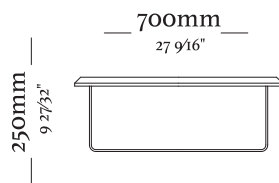

900
35" 7/16

460
18" 7/64

—
B O N D

— BOND

—
B O N D

BOND

4 Lugares com 2 Braços
3090 x 970 x 820mm

1 Lugar com 2 Braços
1140 x 970 x 820mm

420
16 11/32"

—
V I T A

—
V I T A

750
29 17/32"

450
17 23/32"

—
A T H O S

— A T H O S

—
A D E L L E

— A D E L L E

3759
820x820x880mm

3760
820x840x870mm

MESAS DE APOIO |
MESAS DE CENTRO

—
T R E

—
T R E

—
I T Á

—
I T Á