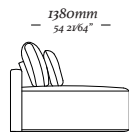

900
35" 7/16

460
18" 7/64

—
B O N D

— BOND

—
B O N D

BOND

4 Lugares com 2 Braços
3090 x 970 x 820mm

1 Lugar com 2 Braços
1140 x 970 x 820mm

3 Lugares com 2 Braços
2110 x 970 x 820mm

1 Lugar com 1 Braço D/E
1070 x 970 x 820mm

3 Lugares com 1 Braço D/E
2040 x 970 x 820mm

Banqueta Quadrada
970 x 970 x 290mm

Chaise Longue Com
1 Braço D/E
1070 x 1560 x 820mm

Banqueta Retangular
970 x 610 x 290mm

— B U D D Y

B U D D Y

Chaise retratátil
3 volumes ass. 1100mm
3680 x 1380 x 970mm

Chaise retratátil
3 volumes ass. 900mm
3080 x 1380 x 970mm

Chaise retratátil
2 volumes ass. 1100mm
2540 x 1380 x 970mm

Chaise retratátil
2 volumes ass. 900mm
2140 x 1380 x 970mm

Chaise retratátil
1 volume C/ oi Br D/E
Ass. 1100mm
1270 x 1380 x 970mm

Chaise retratátil
1 volume S/ Br
Ass. 900mm
940 x 1380 x 970mm

Chaise retratátil
1 volume S/ Br
Ass. 1100mm
1140 x 1380 x 970mm