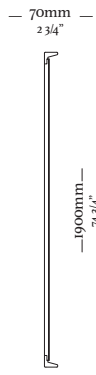

—
A R O S

—
B E L L A

—
B E L L A

Poltrona
790x750x710 mm

Banqueta
730x420x410 mm

A R U M Ã

— A R U M Á —

— 900mm —
35 7/16"

ARC

—
L I

—
L I

570 mm

500x300x570mm

ESPELHOS

—
N Y M

—
N Y M

— 307mm —
12 1/4"

— 280mm —
11 1/4"

— 1874mm —
73 3/4"

— S E R E N U S

S E R E N U S

— 842mm —
33 1/4"

— 80mm —
3 1/4"

— 1900mm —
74 3/4"

— 800mm —
31 1/2"

— 70mm —
2 3/4"

— 1900mm —
74 3/4"

— 883mm —
34 3/4"

— 80mm —
3 1/4"

— 1900mm —
70 3/4"

—
R U D Á

—
R U D Á