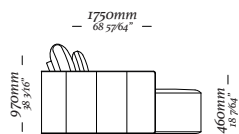

900
35" 7/16

460
18" 7/64

—
B O N D

— BOND

—
B O N D

BOND

4 Lugares com 2 Braços
3090 x 970 x 820mm

1 Lugar com 2 Braços
1140 x 970 x 820mm

3 Lugares com 2 Braços
2110 x 970 x 820mm

1 Lugar com 1 Braço D/E
1070 x 970 x 820mm

3 Lugares com 1 Braço D/E
2040 x 970 x 820mm

Banqueta Quadrada
970 x 970 x 290mm

Chaise Longue Com
1 Braço D/E
1070 x 1560 x 820mm

Banqueta Retangular
970 x 610 x 290mm

— B U D D Y

B U D D Y

Chaise retratátil
3 volumes ass. 1100mm
3680 x 1380 x 970mm

Chaise retratátil
3 volumes ass. 900mm
3080 x 1380 x 970mm

Chaise retratátil
2 volumes ass. 1100mm
2540 x 1380 x 970mm