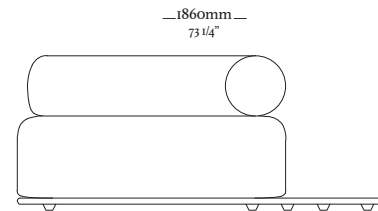

—
R U Y

—
R U Y

Mod. 2460
2460 x 1020 x 800mm

Banqueta
1640 x 600 x 440mm

Mod. 2460
2460 x 950 x 800mm

—
B A U H

BAUH

Sofá 1 lugar s/ br
910 x 960 x 820mm

Chaise longue c/ 1 br
1050 x 1630 x 820mm

Sofá 1 lugar c/ 1 br
1050 x 960 x 820mm

Sofá 3 lugares c/ 1 br
1730 x 960 x 820mm

Mesa de Centro
900 x 900 x 320mm

Sofá 3 Lugares c/ 2 br
1870 x 960 x 820mm

Chaise longue s/ br
910 x 1630 x 820mm

—
G E N

— G E N

P A I P E

— P A I P E

Mod. c/1 br ass. 1130
1360 x 1120 x 920mm

Mod. s/ br 1120
1120 x 1120 x 920mm

Mod. c/1 br ass. 930
1160 x 1120 x 920mm

Banqueta
1080 x 1080 x 450mm