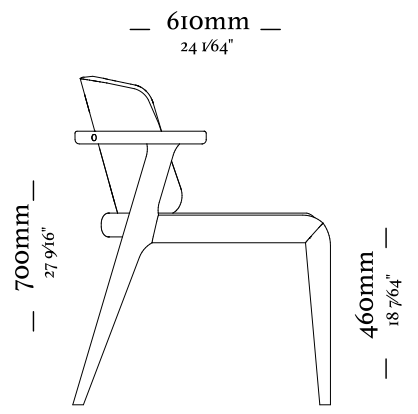

—
A R O S

—
B E L L A

—
B E L L A

Poltrona
790x750x710 mm

Banqueta
730x420x410 mm

A R U M Ã

— A R U M Á —

— 900mm —
35 7/16"

— 860mm —
33 5/64"

— 800mm —
31 1/2"

— 450mm —
17 23/32"

—
M U L E

—
M U L E

Poltrona com
pés de madeira

Poltrona giratória

—
U N A S

—
U N A S

— 900mm —
35 7/16"

— 800mm —
31 1/2"

— 860mm —
33 55/64"

— 450mm —
17 23/32"

—
F L A P

—
F L A P

—
N O W E

—
N O W E

MONO

M O N O

— 710mm —
27 61/64"

— 940mm —
37 1/64"

— 740mm —
29 9/64"

— 400mm —
15 3/4"

— S O H O