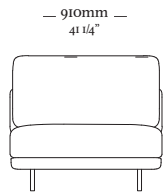

—
R U Y

—
R U Y

Mod. 2460
2460 x 1020 x 800mm

Banqueta
1640 x 600 x 440mm

Mod. 2460
2460 x 950 x 800mm

—
B A U H

BAUH

Sofá 1 lugar s/ br
910 x 960 x 820mm

Chaise longue c/ 1 br
1050 x 1630 x 820mm

Sofá 1 lugar c/ 1 br
1050 x 960 x 820mm

Sofá 3 lugares c/ 1 br
1730 x 960 x 820mm

Mesa de Centro
900 x 900 x 320mm

Sofá 3 Lugares c/ 2 br
1870 x 960 x 820mm

Chaise longue s/ br
910 x 1630 x 820mm