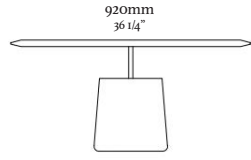

Mesa de apoio
Tampo laqueado chanfrado
900 x 425 x 595mm

—
N Y M

— N Y M

—
L Y G I A

—
L Y G I A

— 755mm —
29 1/2"

— N O W E

— G I A R D I N I