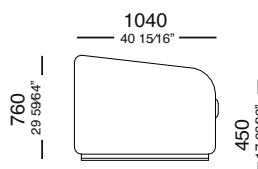

— H Ó R U S

H Ó R U S

Chaise com 1 braço
1330x1040x760

Chaise com 1 braço aberto
1330x1640x760

Poltrona com 2 braços
1510x1040x760

Módulo de 1300 sem braço
1300x1040x760

Módulo de 1100 sem braço
1100x1040x760