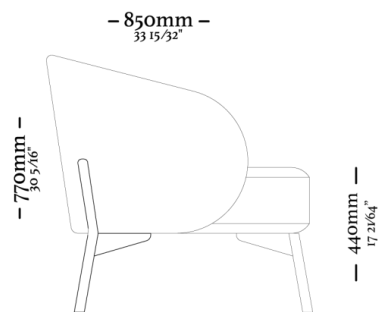

900
35" 7/16

460
18" 7/64

—
B O N D

— BOND

—
B O N D

BOND

4 Lugares com 2 Braços
3090 x 970 x 820mm

1 Lugar com 2 Braços
1140 x 970 x 820mm

3 Lugares com 2 Braços
2110 x 970 x 820mm

1 Lugar com 1 Braço D/E
1070 x 970 x 820mm

3 Lugares com 1 Braço D/E
2040 x 970 x 820mm

Banqueta Quadrada
970 x 970 x 290mm

Chaise Longue Com
1 Braço D/E
1070 x 1560 x 820mm

—
A R O S

—
B E L L A

—
B E L L A

Poltrona
790x750x710 mm

Banqueta
730x420x410 mm

A R U M Ã

— A R U M Á —

— 900mm —
35 7/16"

— 860mm —
33 5/64"

— 800mm —
31 1/2"

— 450mm —
17 23/32"

—
M U L E

—
M U L E

Poltrona com
pés de madeira

Poltrona giratória

—
U N A S