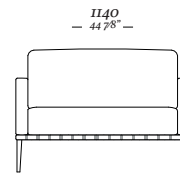

—
B O W E D

Modulo 4 lugares
2780 x 1000 x 800mm

Modulo 3 lugares
2280 x 1000 x 800mm

—
T R A Ç O

— T R A Ç O

— R U Y

—
R U Y

Modulo Ass. 2500
2500 x 1000 x 800mm

900
35" 7/16

460
18" 7/64

—
B O N D

— BOND

—
B O N D

BOND

4 Lugares com 2 Braços
3090 x 970 x 820mm

1 Lugar com 2 Braços
1140 x 970 x 820mm

3 Lugares com 2 Braços
2110 x 970 x 820mm

1 Lugar com 1 Braço D/E
1070 x 970 x 820mm

3 Lugares com 1 Braço D/E
2040 x 970 x 820mm

Banqueta Quadrada
970 x 970 x 290mm

Chaise Longue Com
1 Braço D/E
1070 x 1560 x 820mm