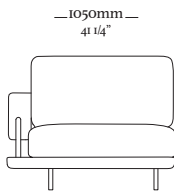

—
R U Y

—
R U Y

Mod. 2460
2460 x 1020 x 800mm

Banqueta
1640 x 600 x 440mm

Mod. 2460
2460 x 950 x 800mm

—
B A U H

BAUH

Sofá 1 lugar s/ br
910 x 960 x 820mm

Chaise longue c/ 1 br
1050 x 1630 x 820mm

Sofá 1 lugar c/ 1 br
1050 x 960 x 820mm

Sofá 3 lugares c/ 1 br
1730 x 960 x 820mm

Mesa de Centro
900 x 900 x 320mm

Sofá 3 Lugares c/ 2 br
1870 x 960 x 820mm

Chaise longue s/ br
910 x 1630 x 820mm