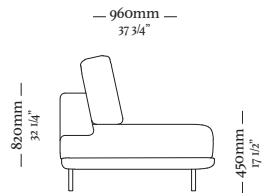

SOFÁS

N E X U S

N E X U S

Sofá 3 Lugares c/ 1 br
1830 x 970 x 880mm

Canto chaise
2150 x 970 x 880mm

Sofá 4 Lugares s/ br
2070 x 970 x 880mm

Chaise longue
1110 x 970 x 880mm

Sofá 4 Lugares c/ 2 br
2240 x 970 x 880mm

—
R U Y

—
R U Y

Mod. 2460
2460 x 1020 x 800mm

Banqueta
1640 x 600 x 440mm

Mod. 2460
2460 x 950 x 800mm

—
B A U H

BAUH

Sofá 1 lugar s/ br
910 x 960 x 820mm

Chaise longue c/ 1 br
1050 x 1630 x 820mm

Sofá 1 lugar c/ 1 br
1050 x 960 x 820mm

Sofá 3 lugares c/ 1 br
1730 x 960 x 820mm

Mesa de Centro
900 x 900 x 320mm

Sofá 3 Lugares c/ 2 br
1870 x 960 x 820mm

Chaise longue s/ br
910 x 1630 x 820mm

Mod. s/ br 1320
1320 x 1120 x 920mm

W A Y A N A

—
W A Y A N A

Kit 3 assentos
2940 x 1040 x 890mm

Kit 2 assentos
2080 x 1040 x 890mm

Mod. com 1 braço
1050 x 1040 x 890mm

Mod. sem braço
860 x 1040 x 890mm

— B O W E D