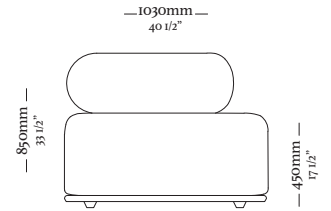

—
R U Y

—
R U Y

Mod. 2460
2460 x 1020 x 800mm

Banqueta
1640 x 600 x 440mm

Mod. 2460
2460 x 950 x 800mm

—
B A U H

BAUH

Sofá 1 lugar s/ br
910 x 960 x 820mm

Chaise longue c/ 1 br
1050 x 1630 x 820mm

Sofá 1 lugar c/ 1 br
1050 x 960 x 820mm

Sofá 3 lugares c/ 1 br
1730 x 960 x 820mm

Mesa de Centro
900 x 900 x 320mm

Sofá 3 Lugares c/ 2 br
1870 x 960 x 820mm

Chaise longue s/ br
910 x 1630 x 820mm

—
G E N

— G E N

P A I P E

— P A I P E

Mod. c/1 br ass. 1130
1360 x 1120 x 920mm

Mod. s/ br 1120
1120 x 1120 x 920mm

Mod. c/1 br ass. 930
1160 x 1120 x 920mm

Banqueta
1080 x 1080 x 450mm

Mod. s/ br 1320
1320 x 1120 x 920mm

W A Y A N A

—
W A Y A N A

Kit 3 assentos
2940 x 1040 x 890mm

Kit 2 assentos
2080 x 1040 x 890mm

Mod. com 1 braço
1050 x 1040 x 890mm

Mod. sem braço
860 x 1040 x 890mm

— B O W E D