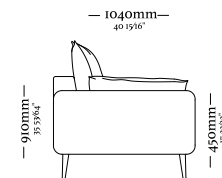

3 Lugares com 2 Braços
2110 x 970 x 820mm

1 Lugar com 1 Braço D/E
1070 x 970 x 820mm

3 Lugares com 1 Braço D/E
2040 x 970 x 820mm

Banqueta Quadrada
970 x 970 x 290mm

Chaise Longue Com
1 Braço D/E
1070 x 1560 x 820mm

Chaise retratátil
1 volume C/ oi Br D/E
Ass. 900mm
1070 x 1380 x 970mm

—
C L I P

—
C L I P

— G R I N D

—
GRIND

Sofa c/ 2 braços 4 lugares
bipartido
2930 x 1040 x 910

Sofa c/ 2 braços 4 lugares
2930 x 1040 x 910 mm

Sofa c/ 2 braços 3 lugares
2330 x 1040 x 910 mm

Poltrona c/ 2 braços
1100 x 1040 x 910 mm

A U R A

—
S A V O N

—
S A V O N

— 900mm —
35 716"

— 940mm —
37 184"

Mod. S/Br. Ass 900mm
900 x 940 x 850mm

— 1100mm —
51 316"

— 970mm —
38 316"

Mod. C/1 Br. Ass. 900mm
1100 x 970 x 850mm

— 1100mm —
51 316"

— 940mm —
37 184"

Mod. S/Br. Ass. 1100mm
1100 x 940 x 850mm

— 1300mm —
51 316"

— 970mm —
38 316"