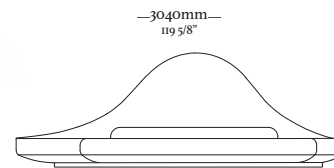

—
N E W

CAMAS |
MESAS DE CABECEIRA

D U N A S

—
D U N A S

Cama para colchão 193
3370 x 2580 x 1230mm

Cama para colchão 158
3040 x 2530 x 1230mm

—
G U A R Á

—
G U A R Á