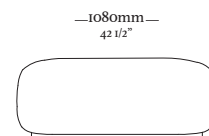

Chaise longue c/ 1 br
1050 x 1630 x 820mm

Sofá 1 lugar c/ 1 br
1050 x 960 x 820mm

Sofá 3 lugares c/ 1 br
1730 x 960 x 820mm

Mesa de Centro
900 x 900 x 320mm

Sofá 3 Lugares c/ 2 br
1870 x 960 x 820mm

Chaise longue s/ br
910 x 1630 x 820mm

—
G E N

— G E N

P A I P E

— P A I P E

Mod. c/1 br ass. 1130
1360 x 1120 x 920mm

Mod. s/ br 1120
1120 x 1120 x 920mm

Mod. c/1 br ass. 930
1160 x 1120 x 920mm

Banqueta
1080 x 1080 x 450mm

Mod. s/ br 1320
1320 x 1120 x 920mm

W A Y A N A

—
W A Y A N A

Kit 3 assentos
2940 x 1040 x 890mm

Kit 2 assentos
2080 x 1040 x 890mm

Mod. com 1 braço
1050 x 1040 x 890mm

Mod. sem braço
860 x 1040 x 890mm

— B O W E D