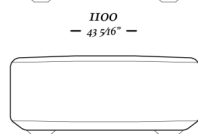

VARANDA SENSE

CONNECT

CONNECT

Módulo
2050 x 1100 x 450mm

Módulo
1700 x 1100 x 450mm

Módulo
1500 x 1100 x 450mm

Módulo
1300 x 1100 x 450mm

Módulo
1100 x 1100 x 450mm