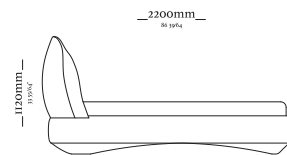

S E N I L I A

—
S E N I L I A

Cama 138
1650 X 2200X 1120

Cama 158
1850 X 2300X 1120

Cama 193
2200 X 2350X 1120

—
E L B O W

—
E L B O W

— 1700mm —
66 59/64"