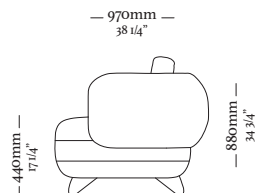

SOFÁS

N E X U S

N E X U S

Sofá 3 Lugares c/ 1 br
1830 x 970 x 880mm

Canto chaise
2150 x 970 x 880mm

Sofá 4 Lugares s/ br
2070 x 970 x 880mm

Chaise longue
1110 x 970 x 880mm

Sofá 4 Lugares c/ 2 br
2240 x 970 x 880mm

—
R U Y

—
R U Y

Mod. 2460
2460 x 1020 x 800mm

Banqueta
1640 x 600 x 440mm

Mod. 2460
2460 x 950 x 800mm

—
B A U H

BAUH

Sofá 1 lugar s/ br
910 x 960 x 820mm