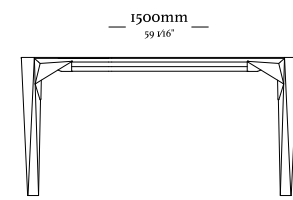

— 758mm —
29'7'32"

Balcão 2 portas
1381 x 450 x 758 mm

— P L O T

— P L O T

MESAS DE JANTAR

—
C A C A U

—
C A C A U

F R A C T U S

Mesa com diametro de 1400 mm

Mesa com diametro de 1600 mm

Mesa com diametro de 1600 mm e giratorio

D O R A

—
D O R A

DOLOMITAS

DOLOMITAS

—
A R A U

— A R A U —

— BUTTERFLY

BUTTERFLY

C R O N O S

— C R O N O S

— 2200mm —
86 39 84"

— 2500mm —
98 27 84"

— 2800mm —
110 15 84"

— 3000mm —
118 7 84"

— 1200mm —
47 14"

— 750mm —
29 17 3/4"

— 1200mm —
47 14"

— 750mm —
29 17 3/4"

— 1200mm —
47 14"

— 750mm —
29 17 3/4"

— 1200mm —
47 14"