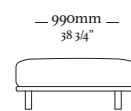

Banqueta
990 x 930 x 440mm