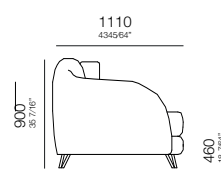

3 Lugares com 2 Braços
2110 x 970 x 820mm

1 Lugar com 1 Braço D/E
1070 x 970 x 820mm

3 Lugares com 1 Braço D/E
2040 x 970 x 820mm

Banqueta Quadrada
970 x 970 x 290mm

Chaise Longue Com
1 Braço D/E
1070 x 1560 x 820mm

— 1100mm —
51 316"

— 970mm —
38 316"

Mod. C/1 Br. Ass. 900mm
1100 x 970 x 850mm

— 1100mm —
51 316"

— 940mm —
37 184"

Mod. S/Br. Ass. 1100mm
1100 x 940 x 850mm

— 1300mm —
51 316"

— 970mm —
38 316"

Mod. C/1 Br. Ass. 1100mm
1300 x 970 x 850mm

— 1300mm —
51 316"

— 970mm —
38 316"

Poltrona
1300 x 970 x 850mm

— 1100mm —
43 316"

— 1630mm —
64 184"

Cheise C/1 Br. Ass. 900
1100 x 1630 x 850

—
B E N N E

— H Ó R U S

H Ó R U S

Chaise com 1 braço
1330x1040x760

Chaise com 1 braço aberto
1330x1640x760

Poltrona com 2 braços
1510x1040x760

Módulo de 1300 sem braço
1300x1040x760

Módulo de 1100 sem braço
1100x1040x760