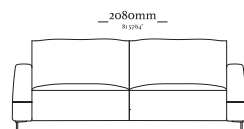

Chaise longue c/ 1 br
1050 x 1630 x 820mm

Sofá 1 lugar c/ 1 br
1050 x 960 x 820mm

Sofá 3 lugares c/ 1 br
1730 x 960 x 820mm

Mesa de Centro
900 x 900 x 320mm

Sofá 3 Lugares c/ 2 br
1870 x 960 x 820mm

Chaise longue s/ br
910 x 1630 x 820mm

—
G E N

— G E N

P A I P E

— P A I P E

Mod. c/1 br ass. 1130
1360 x 1120 x 920mm

Mod. s/ br 1120
1120 x 1120 x 920mm

Mod. c/1 br ass. 930
1160 x 1120 x 920mm

Banqueta
1080 x 1080 x 450mm

Mod. s/ br 1320
1320 x 1120 x 920mm

W A Y A N A

—
W A Y A N A

Kit 3 assentos
2940 x 1040 x 890mm

Kit 2 assentos
2080 x 1040 x 890mm

Mod. com 1 braço
1050 x 1040 x 890mm

Mod. sem braço
860 x 1040 x 890mm

— B O W E D

—
B O W E D

Modulo 4 lugares
2780 x 1000 x 800mm

Modulo 3 lugares
2280 x 1000 x 800mm

—
T R A Ç O

— T R A Ç O

— R U Y

—
R U Y

Modulo Ass. 2500
2500 x 1000 x 800mm