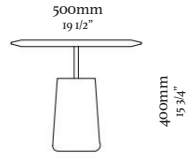

Mesa de apoio
Tampo laqueado chanfrado
900 x 425 x 595mm

—
N Y M

— N Y M

—
L Y G I A

—
L Y G I A

— 755mm —
29 1/2"

— N O W E

— G I A R D I N I