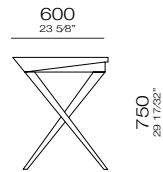

Aparador 1800mm
1800 x 400 x 650mm

Aparador 1200mm
1200 x 400 x 650mm

Aparador 2500mm
2500 x 400 x 750mm

Aparador 1800mm
1800 x 400 x 750mm

Aparador 2500mm
2500 x 400 x 650mm

ESCRIVANINHAS | ESTANTES

—
C L O U D

—
C L O U D

— 1410mm —
55 1/2"

— 598mm —
20 15/64"

— 1108mm —
43 1/2"

C L A S S

—
C L A S S

BUFFET | CRISTALEIRAS

—
T U P Ā