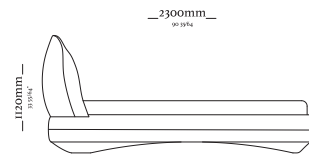

S E N I L I A

—
S E N I L I A

Cama 138
1650 X 2200X 1120

Cama 158
1850 X 2300X 1120

Cama 193
2200 X 2350X 1120

—
E L B O W

—
E L B O W

— 1700mm —
66 59/64"