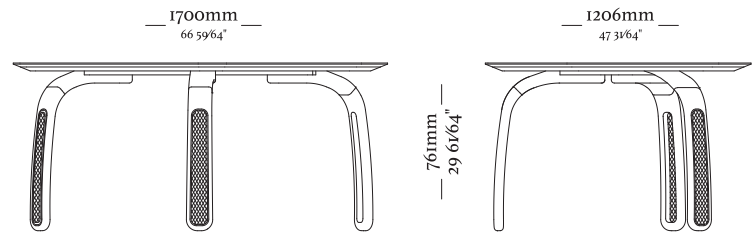

Mesa com diametro de 1400 mm

Mesa com diametro de 1600 mm

Mesa com diametro de 1600 mm e giratorio

D O R A

—
D O R A

DOLOMITAS

DOLOMITAS

—
A R A U

— A R A U —

— BUTTERFLY

BUTTERFLY

C R O N O S

— C R O N O S

— 2200mm —
86 39 84"

— 2500mm —
98 27 84"

— 2800mm —
110 15 84"