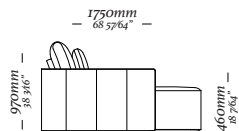

Chaise retratátil
1 volume C/ oi Br D/E
Ass. 1100mm
1270 x 1380 x 970mm