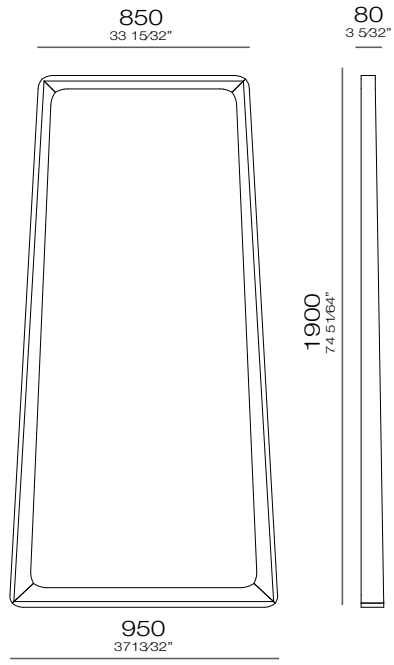

—
A R O S

—
B E L L A

—
B E L L A

Poltrona
790x750x710 mm

Banqueta
730x420x410 mm

A R U M Ã

— A R U M Á —

— 900mm —
35 7/16"

ARC

—
L I

—
L I

570 mm

500x300x570mm

ESPELHOS

—
N Y M

—
N Y M

— 800mm —
31 1/2"

— 70mm —
2 3/4"

— 1900mm —
74 3/4"

— 883mm —
34 3/4"

— 80mm —
3 1/4"

— 1900mm —
70 3/4"

—
R U D Á

—
R U D Á

—
D U O M O

—
D U O M O

APARADORES

—
E I X O

E I X O

—
G U G G E

—
G U G G E

Aparador 1200mm
1200 x 400 x 750mm