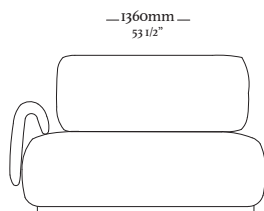

Chaise longue c/ 1 br
1050 x 1630 x 820mm

Sofá 1 lugar c/ 1 br
1050 x 960 x 820mm

Sofá 3 lugares c/ 1 br
1730 x 960 x 820mm

Mesa de Centro
900 x 900 x 320mm

Sofá 3 Lugares c/ 2 br
1870 x 960 x 820mm

Chaise longue s/ br
910 x 1630 x 820mm

—
G E N

— G E N

P A I P E

— P A I P E

Mod. c/1 br ass. 1130
1360 x 1120 x 920mm

Mod. s/ br 1120
1120 x 1120 x 920mm

Mod. c/1 br ass. 930
1160 x 1120 x 920mm

Banqueta
1080 x 1080 x 450mm

Mod. s/ br 1320
1320 x 1120 x 920mm

W A Y A N A

—
W A Y A N A

Kit 3 assentos
2940 x 1040 x 890mm

Kit 2 assentos
2080 x 1040 x 890mm

Mod. com 1 braço
1050 x 1040 x 890mm

Mod. sem braço
860 x 1040 x 890mm

— B O W E D

—
B O W E D

Modulo 4 lugares
2780 x 1000 x 800mm

Modulo 3 lugares
2280 x 1000 x 800mm

—
T R A Ç O

— T R A Ç O

— R U Y

—
R U Y

Modulo Ass. 2500
2500 x 1000 x 800mm