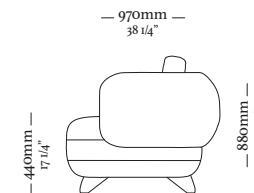

SOFÁS

N E X U S

N E X U S

Sofá 3 Lugares c/ 1 br
1830 x 970 x 880mm

Canto chaise
2150 x 970 x 880mm

Sofá 4 Lugares s/ br
2070 x 970 x 880mm

Chaise longue
1110 x 970 x 880mm

Sofá 4 Lugares c/ 2 br
2240 x 970 x 880mm

—
R U Y

—
R U Y

Mod. 2460
2460 x 1020 x 800mm

Banqueta
1640 x 600 x 440mm

Mod. 2460
2460 x 950 x 800mm

—
B A U H

BAUH

Sofá 1 lugar s/ br
910 x 960 x 820mm