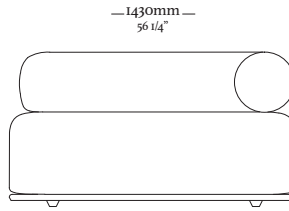

—
R U Y

—
R U Y

Mod. 2460
2460 x 1020 x 800mm

Banqueta
1640 x 600 x 440mm

Mod. 2460
2460 x 950 x 800mm

—
B A U H

BAUH

Sofá 1 lugar s/ br
910 x 960 x 820mm

Chaise longue c/ 1 br
1050 x 1630 x 820mm

Sofá 1 lugar c/ 1 br
1050 x 960 x 820mm

Sofá 3 lugares c/ 1 br
1730 x 960 x 820mm

Mesa de Centro
900 x 900 x 320mm

Sofá 3 Lugares c/ 2 br
1870 x 960 x 820mm

Chaise longue s/ br
910 x 1630 x 820mm

—
G E N

— G E N

P A I P E

— P A I P E

Mod. c/1 br ass. 1130
1360 x 1120 x 920mm

Mod. s/ br 1120
1120 x 1120 x 920mm

Mod. c/1 br ass. 930
1160 x 1120 x 920mm

Banqueta
1080 x 1080 x 450mm

Mod. s/ br 1320
1320 x 1120 x 920mm

W A Y A N A

—
W A Y A N A

Kit 3 assentos
2940 x 1040 x 890mm

Kit 2 assentos
2080 x 1040 x 890mm

Mod. com 1 braço
1050 x 1040 x 890mm

Mod. sem braço
860 x 1040 x 890mm

— B O W E D