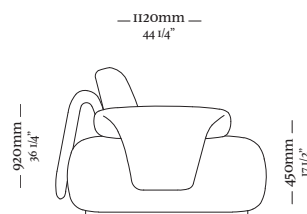

Chaise longue c/ 1 br
1050 x 1630 x 820mm

Sofá 1 lugar c/ 1 br
1050 x 960 x 820mm

Sofá 3 lugares c/ 1 br
1730 x 960 x 820mm

Mesa de Centro
900 x 900 x 320mm

Sofá 3 Lugares c/ 2 br
1870 x 960 x 820mm

Chaise longue s/ br
910 x 1630 x 820mm

—
G E N

— G E N

P A I P E

— P A I P E

Mod. c/1 br ass. 1130
1360 x 1120 x 920mm

Mod. s/ br 1120
1120 x 1120 x 920mm

Mod. c/1 br ass. 930
1160 x 1120 x 920mm

Banqueta
1080 x 1080 x 450mm

Mod. s/ br 1320
1320 x 1120 x 920mm

W A Y A N A

—
W A Y A N A

Kit 3 assentos
2940 x 1040 x 890mm

Kit 2 assentos
2080 x 1040 x 890mm

Mod. com 1 braço
1050 x 1040 x 890mm

Mod. sem braço
860 x 1040 x 890mm

— B O W E D

—
B O W E D

Modulo 4 lugares
2780 x 1000 x 800mm

Modulo 3 lugares
2280 x 1000 x 800mm

—
T R A Ç O

— T R A Ç O

— R U Y

—
R U Y

Modulo Ass. 2500
2500 x 1000 x 800mm