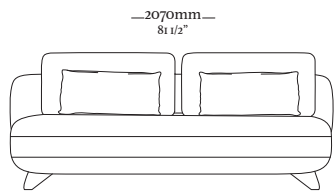

SOFÁS

N E X U S

N E X U S

Sofá 3 Lugares c/ 1 br
1830 x 970 x 880mm

Canto chaise
2150 x 970 x 880mm

Sofá 4 Lugares s/ br
2070 x 970 x 880mm

Chaise longue
1110 x 970 x 880mm

Sofá 4 Lugares c/ 2 br
2240 x 970 x 880mm

—
R U Y

—
R U Y

Mod. 2460
2460 x 1020 x 800mm

Banqueta
1640 x 600 x 440mm

Mod. 2460
2460 x 950 x 800mm

—
B A U H

BAUH

Sofá 1 lugar s/ br
910 x 960 x 820mm