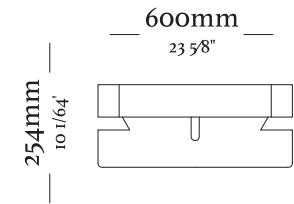

420
16 11/32"

—
V I T A

—
V I T A

750
29 17/32"

450
17 23/32"

—
A T H O S

— A T H O S

—
A D E L L E

— A D E L L E

3759
820x820x880mm

3760
820x840x870mm

MESAS DE APOIO |
MESAS DE CENTRO

—
T R E

—
T R E

—
I T Á

—
I T Á