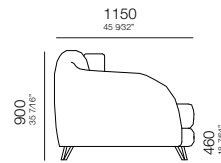

Chaise 2 Lugares
C/ 1 BR