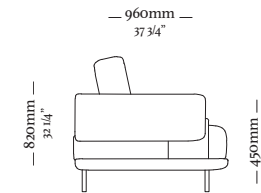

SOFÁS

N E X U S

N E X U S

Sofá 3 Lugares c/ 1 br
1830 x 970 x 880mm

Canto chaise
2150 x 970 x 880mm

Sofá 4 Lugares s/ br
2070 x 970 x 880mm

Chaise longue
1110 x 970 x 880mm

Sofá 4 Lugares c/ 2 br
2240 x 970 x 880mm

—
R U Y

—
R U Y

Mod. 2460
2460 x 1020 x 800mm

Banqueta
1640 x 600 x 440mm

Mod. 2460
2460 x 950 x 800mm

—
B A U H

BAUH

Sofá 1 lugar s/ br
910 x 960 x 820mm

Chaise longue c/ 1 br
1050 x 1630 x 820mm

Sofá 1 lugar c/ 1 br
1050 x 960 x 820mm

Sofá 3 lugares c/ 1 br
1730 x 960 x 820mm

Mesa de Centro
900 x 900 x 320mm

Sofá 3 Lugares c/ 2 br
1870 x 960 x 820mm

Chaise longue s/ br
910 x 1630 x 820mm