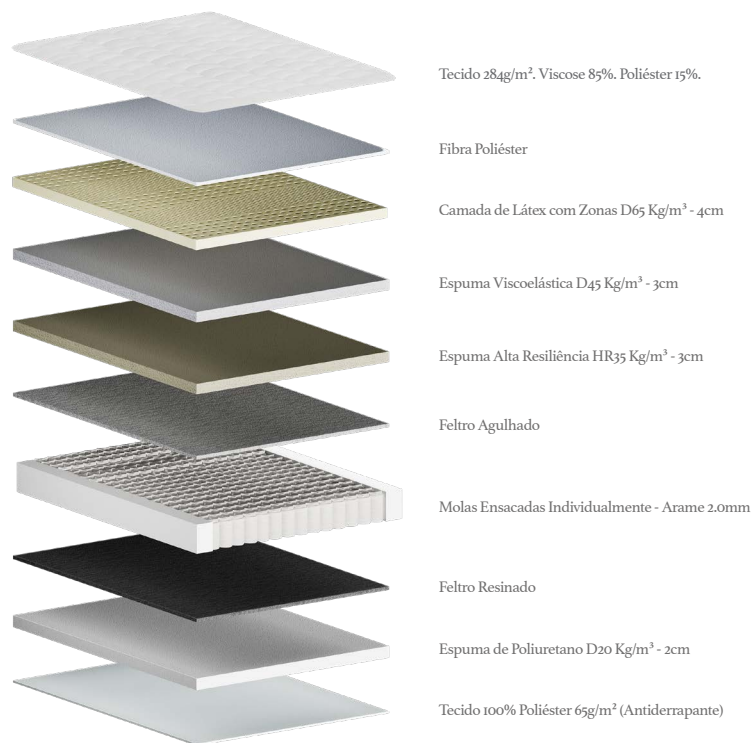

- One Side Pillow
- Jacquard Skin+
- Látex 100% natural
- Espuma Viscoelástica
- Espuma HR
- Mola Ensacada
- Sistema Polyframe
- Tecido Antiderrapante