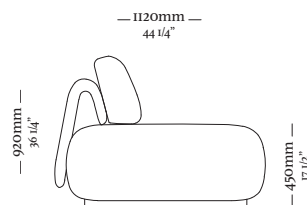

Chaise longue c/ 1 br
1050 x 1630 x 820mm

Sofá 1 lugar c/ 1 br
1050 x 960 x 820mm

Sofá 3 lugares c/ 1 br
1730 x 960 x 820mm

Mesa de Centro
900 x 900 x 320mm

Sofá 3 Lugares c/ 2 br
1870 x 960 x 820mm

Chaise longue s/ br
910 x 1630 x 820mm

—
G E N

— G E N

P A I P E

— P A I P E

Mod. c/1 br ass. 1130
1360 x 1120 x 920mm

Mod. s/ br 1120
1120 x 1120 x 920mm

Mod. c/1 br ass. 930
1160 x 1120 x 920mm

Banqueta
1080 x 1080 x 450mm

Mod. s/ br 1320
1320 x 1120 x 920mm

W A Y A N A

—
W A Y A N A

Kit 3 assentos
2940 x 1040 x 890mm

Kit 2 assentos
2080 x 1040 x 890mm

Mod. com 1 braço
1050 x 1040 x 890mm

Mod. sem braço
860 x 1040 x 890mm

— B O W E D

—
B O W E D

Modulo 4 lugares
2780 x 1000 x 800mm

Modulo 3 lugares
2280 x 1000 x 800mm

—
T R A Ç O

— T R A Ç O

— R U Y

—
R U Y

Modulo Ass. 2500
2500 x 1000 x 800mm