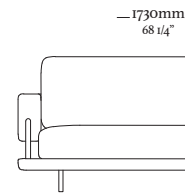

—
R U Y

—
R U Y

Mod. 2460
2460 x 1020 x 800mm

Banqueta
1640 x 600 x 440mm

Mod. 2460
2460 x 950 x 800mm

—
B A U H

BAUH

Sofá 1 lugar s/ br
910 x 960 x 820mm

Chaise longue c/ 1 br
1050 x 1630 x 820mm

Sofá 1 lugar c/ 1 br
1050 x 960 x 820mm

Sofá 3 lugares c/ 1 br
1730 x 960 x 820mm

Mesa de Centro
900 x 900 x 320mm

Sofá 3 Lugares c/ 2 br
1870 x 960 x 820mm

Chaise longue s/ br
910 x 1630 x 820mm

—
B O W E D

Modulo 4 lugares
2780 x 1000 x 800mm

Modulo 3 lugares
2280 x 1000 x 800mm

—
T R A Ç O

— T R A Ç O

— R U Y

—
R U Y

Modulo Ass. 2500
2500 x 1000 x 800mm