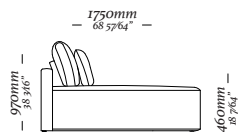

Chaise retratátil
1 volume S/ Br
Ass. 1100mm
1140 x 1380 x 970mm