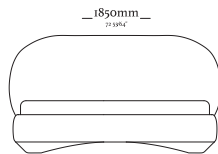

Cama para colchão 138 | 2830 x 2200 x 1200mm

Cama para colchão 193 | 3380 x 2260 x 1200mm

Cama para colchão 158 | 3030 x 2210 x 1200mm

—
Z A H A

— Z A H A

Cama 193
3710 x 2440 x 1200mm

Cama 158
3600 x 2390 x 1150mm

S E N I L I A

—
S E N I L I A

Cama 138
1650 X 2200X 1120

Cama 158
1850 X 2300X 1120

Cama 193
2200 X 2350X 1120

—
E L B O W

—
E L B O W

— 1700mm —
66 59/64"