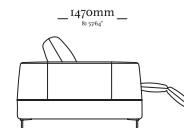

—
G E N

— G E N

P A I P E

— P A I P E

Mod. c/1 br ass. 1130
1360 x 1120 x 920mm

Mod. s/ br 1120
1120 x 1120 x 920mm

Mod. c/1 br ass. 930
1160 x 1120 x 920mm

Banqueta
1080 x 1080 x 450mm

Mod. s/ br 1320
1320 x 1120 x 920mm

W A Y A N A

—
W A Y A N A

Kit 3 assentos
2940 x 1040 x 890mm

Kit 2 assentos
2080 x 1040 x 890mm

Mod. com 1 braço
1050 x 1040 x 890mm

Mod. sem braço
860 x 1040 x 890mm

— B O W E D