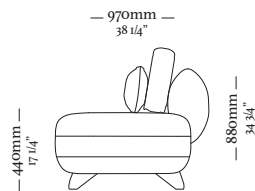

SOFÁS

N E X U S

N E X U S

Sofá 3 Lugares c/ 1 br
1830 x 970 x 880mm

Canto chaise
2150 x 970 x 880mm

Sofá 4 Lugares s/ br
2070 x 970 x 880mm

Chaise longue
1110 x 970 x 880mm

Sofá 4 Lugares c/ 2 br
2240 x 970 x 880mm

—
R U Y

—
R U Y

Mod. 2460
2460 x 1020 x 800mm

Banqueta
1640 x 600 x 440mm

Mod. 2460
2460 x 950 x 800mm

—
B A U H

BAUH

Sofá 1 lugar s/ br
910 x 960 x 820mm