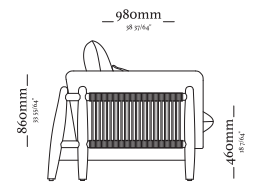

Mod. s/ br 1320
1320 x 1120 x 920mm

W A Y A N A

—
W A Y A N A

Kit 3 assentos
2940 x 1040 x 890mm

Kit 2 assentos
2080 x 1040 x 890mm

Mod. com 1 braço
1050 x 1040 x 890mm

Mod. sem braço
860 x 1040 x 890mm

— B O W E D

—
B O W E D

Modulo 4 lugares
2780 x 1000 x 800mm

Modulo 3 lugares
2280 x 1000 x 800mm

—
T R A Ç O

— T R A Ç O

— R U Y

—
R U Y

Modulo Ass. 2500
2500 x 1000 x 800mm

Modulo Ass. 2800
2800 x 1000 x 800mm

—
A I B Y

—
A I B Y

Poltrona c/ 2 braços

4 Lugares c/2 braços

3 Lugares c/ 2 braços

4 Lugares c/2 braços bipartido

— CIGNO