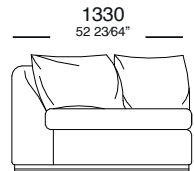

3 Lugares com 2 Braços
2110 x 970 x 820mm

1 Lugar com 1 Braço D/E
1070 x 970 x 820mm

3 Lugares com 1 Braço D/E
2040 x 970 x 820mm

Banqueta Quadrada
970 x 970 x 290mm

Chaise Longue Com
1 Braço D/E
1070 x 1560 x 820mm

— 1100mm —
51 316"

— 970mm —
38 316"

Mod. C/1 Br. Ass. 900mm
1100 x 970 x 850mm

— 1100mm —
51 316"

— 940mm —
37 184"

Mod. S/Br. Ass. 1100mm
1100 x 940 x 850mm

— 1300mm —
51 316"

— 970mm —
38 316"

Mod. C/1 Br. Ass. 1100mm
1300 x 970 x 850mm

— 1300mm —
51 316"

— 970mm —
38 316"

Poltrona
1300 x 970 x 850mm

— 1100mm —
43 316"

— 1630mm —
64 184"

Cheise C/1 Br. Ass. 900
1100 x 1630 x 850

—
B E N N E

— H Ó R U S

H Ó R U S

Chaise com 1 braço
1330x1040x760

Chaise com 1 braço aberto
1330x1640x760

Poltrona com 2 braços
1510x1040x760

Módulo de 1300 sem braço
1300x1040x760

Módulo de 1100 sem braço
1100x1040x760