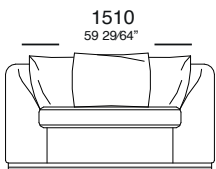

3 Lugares com 2 Braços
2110 x 970 x 820mm

1 Lugar com 1 Braço D/E
1070 x 970 x 820mm

3 Lugares com 1 Braço D/E
2040 x 970 x 820mm

Banqueta Quadrada
970 x 970 x 290mm

Chaise Longue Com
1 Braço D/E
1070 x 1560 x 820mm

— 1100mm —
51 316"

— 970mm —
38 316"

Mod. C/1 Br. Ass. 900mm
1100 x 970 x 850mm

— 1100mm —
51 316"

— 940mm —
37 184"

Mod. S/Br. Ass. 1100mm
1100 x 940 x 850mm

— 1300mm —
51 316"

— 970mm —
38 316"

— H Ó R U S

H Ó R U S

Chaise com 1 braço
1330x1040x760

Chaise com 1 braço aberto
1330x1640x760

Poltrona com 2 braços
1510x1040x760

Módulo de 1300 sem braço
1300x1040x760

Módulo de 1100 sem braço
1100x1040x760