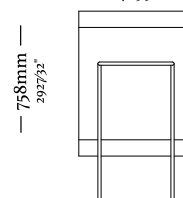

Aparador 1800mm
1800 x 400 x 650mm

Aparador 1200mm
1200 x 400 x 650mm

Aparador 2500mm
2500 x 400 x 750mm

Aparador 1800mm
1800 x 400 x 750mm

Aparador 2500mm
2500 x 400 x 650mm

ESCRIVANINHAS | ESTANTES

—
C L O U D

—
C L O U D

— 1410mm —
55 1/2"

— 598mm —
20 15/64"

— 1108mm —
43 1/2"

C L A S S

—
C L A S S

BUFFET | CRISTALEIRAS

—
T U P Ā

— 758mm —
29'7'32"

Balcão 4 portas
2561 x 450 x 758 mm

— 1971mm —
77'19'32"

— 450mm —
17'23'32"

— 758mm —
29'7'32"

Balcão 3 portas
1971 x 450 x 758 mm

— 1381mm —
54'3'8"

— 450mm —
17'23'32"

— 758mm —
29'7'32"

Balcão 2 portas
1381 x 450 x 758 mm

— P L O T

— P L O T

MESAS DE JANTAR

—
C A C A U

—
C A C A U

F R A C T U S