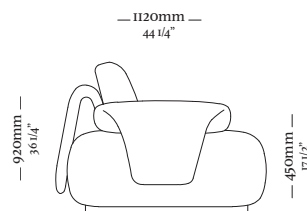

Chaise longue c/ 1 br
1050 x 1630 x 820mm

Sofá 1 lugar c/ 1 br
1050 x 960 x 820mm

Sofá 3 lugares c/ 1 br
1730 x 960 x 820mm

Mesa de Centro
900 x 900 x 320mm

Sofá 3 Lugares c/ 2 br
1870 x 960 x 820mm

Chaise longue s/ br
910 x 1630 x 820mm

—
G E N

— G E N

P A I P E

— P A I P E

Mod. c/1 br ass. 1130
1360 x 1120 x 920mm

Mod. s/ br 1120
1120 x 1120 x 920mm

Mod. c/1 br ass. 930
1160 x 1120 x 920mm

Banqueta
1080 x 1080 x 450mm

Mod. s/ br 1320
1320 x 1120 x 920mm

W A Y A N A

—
W A Y A N A

Kit 3 assentos
2940 x 1040 x 890mm

Kit 2 assentos
2080 x 1040 x 890mm

Mod. com 1 braço
1050 x 1040 x 890mm

Mod. sem braço
860 x 1040 x 890mm

— B O W E D

—
B O W E D

Modulo 4 lugares
2780 x 1000 x 800mm

Modulo 3 lugares
2280 x 1000 x 800mm

—
T R A Ç O

— T R A Ç O

— R U Y

—
R U Y

Modulo Ass. 2500
2500 x 1000 x 800mm