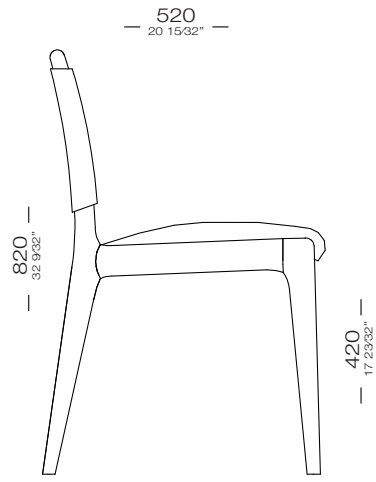

22 53/64"

— C A P P I O

— C A P P I O

— S T U Z I

S T U Z I

3202
590x600x750mm

— SOTTO

— SOTTO