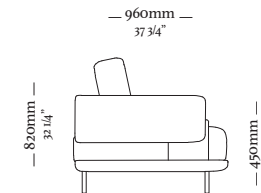

—
R U Y

—
R U Y

Mod. 2460
2460 x 1020 x 800mm

Banqueta
1640 x 600 x 440mm

Mod. 2460
2460 x 950 x 800mm

—
B A U H

BAUH

Sofá 1 lugar s/ br
910 x 960 x 820mm

Chaise longue c/ 1 br
1050 x 1630 x 820mm

Sofá 1 lugar c/ 1 br
1050 x 960 x 820mm

Sofá 3 lugares c/ 1 br
1730 x 960 x 820mm

Mesa de Centro
900 x 900 x 320mm

Sofá 3 Lugares c/ 2 br
1870 x 960 x 820mm

Chaise longue s/ br
910 x 1630 x 820mm

—
G E N

— G E N

P A I P E

— P A I P E

Mod. c/1 br ass. 1130
1360 x 1120 x 920mm

Mod. s/ br 1120
1120 x 1120 x 920mm

Mod. c/1 br ass. 930
1160 x 1120 x 920mm

Banqueta
1080 x 1080 x 450mm

Mod. s/ br 1320
1320 x 1120 x 920mm

W A Y A N A

—
W A Y A N A

Kit 3 assentos
2940 x 1040 x 890mm

Kit 2 assentos
2080 x 1040 x 890mm

Mod. com 1 braço
1050 x 1040 x 890mm

Mod. sem braço
860 x 1040 x 890mm

— B O W E D