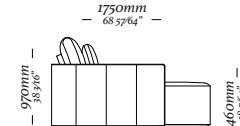

900
35" 7/16

460
18" 7/64

—
B O N D

— BOND

—
B O N D

BOND

4 Lugares com 2 Braços
3090 x 970 x 820mm

1 Lugar com 2 Braços
1140 x 970 x 820mm

3 Lugares com 2 Braços
2110 x 970 x 820mm

1 Lugar com 1 Braço D/E
1070 x 970 x 820mm

3 Lugares com 1 Braço D/E
2040 x 970 x 820mm

Banqueta Quadrada
970 x 970 x 290mm

Chaise Longue Com
1 Braço D/E
1070 x 1560 x 820mm

Banqueta Retangular
970 x 610 x 290mm

— B U D D Y

B U D D Y

Chaise retratátil
3 volumes ass. 1100mm
3680 x 1380 x 970mm

Chaise retratátil
3 volumes ass. 900mm
3080 x 1380 x 970mm

Chaise retratátil
2 volumes ass. 1100mm
2540 x 1380 x 970mm

Chaise retratátil
2 volumes ass. 900mm
2140 x 1380 x 970mm

Chaise retratátil
1 volume C/ oi Br D/E
Ass. 1100mm
1270 x 1380 x 970mm

Chaise retratátil
1 volume S/ Br
Ass. 900mm
940 x 1380 x 970mm

Chaise retratátil
1 volume S/ Br
Ass. 1100mm
1140 x 1380 x 970mm