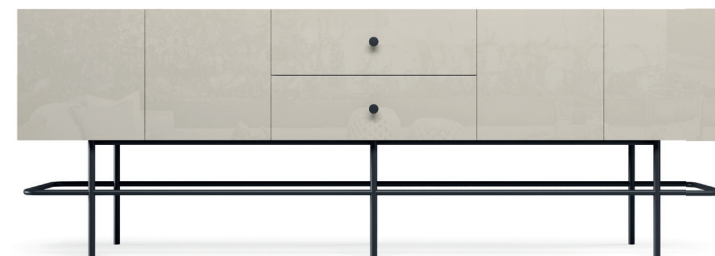

Laca Off White & Preto

MEDIDAS

Comprimento	Largura	Altura
2,00m	0,47m	0,78m
1,80m	0,47m	0,78m
1,50m	0,47m	0,78m

ACABAMENTOS

CORPO

Laca Off White
Nogueira
Freijó

BASE

Champagne
Preto

BANDEJA

Nogueira
Freijó
Laca Off White