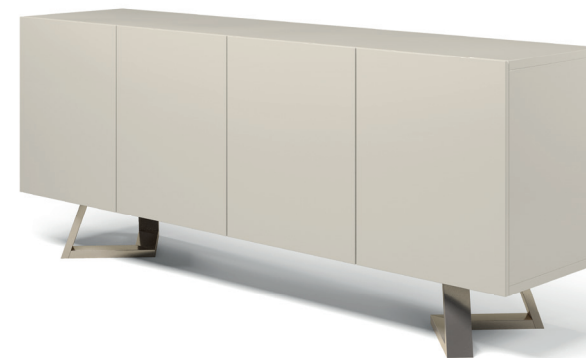

Nogueira
Mel
Freijó
Ébano

buffet
EURO

Nogueira

buffet*zaki*

Design by SONIA GRASSANO

Freijó
& Preto

MEDIDAS

Comprimento	Largura	Altura
2,00m	0,47m	0,78m
1,80m	0,47m	0,78m
1,50m	0,47m	0,78m