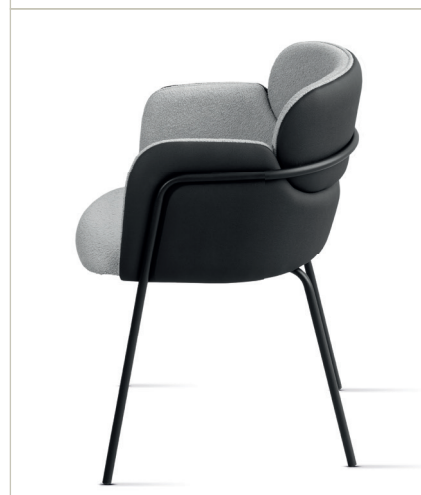

*Preto &
Bouclé 2301*

*Preto, Preto &
Bouclé 2301*

Design by
MAURÍCIO DIAS

ACABAMENTOS

BASE

Champagne
Preto

ASSENTO/ENCOSTO

1901
1903
1904
1905
1906
2101
2102
2103
2104
2301
2302
2303
2304
2305
Marrom
Bege
Preto
Caramelo

MEDIDAS

Largura
0,59m

Altura
0,84m

Profundidade
0,63m