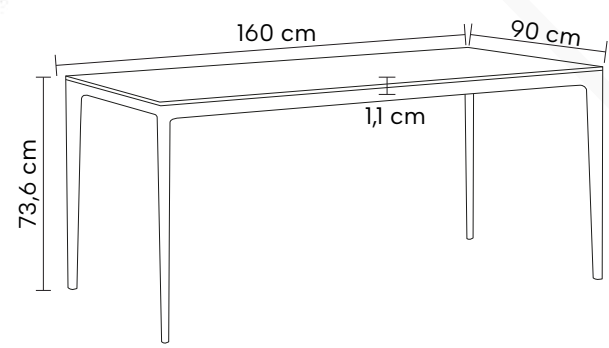

Mesa com tampo em pedra sinterizada.
Base em alumínio.

Dimensões:

Altura: 73,6cm

Largura: 90cm

Profundidade: 160cm

Dimensões:

Altura: 73,6cm

Largura: 90cm

Profundidade: 180cm

Textura:

Preta

Branca

Materiais

Branca

Preta

Desenho Técnico:

Mesa Lateral

AFRODITE

Mesa lateral com tampo em pedra sinterizada.
Base em aço pintada à pó.

Dimensões:

Altura: 46cm

Largura: 60cm

Profundidade: 60cm

Textura:

Mesa lateral com tampo em pedra sinterizada. Base em aço pintada à pó.

Dimensões:

Altura: 54cm

Largura: 50cm

Profundidade: 50cm

Textura:

Preta

Branca