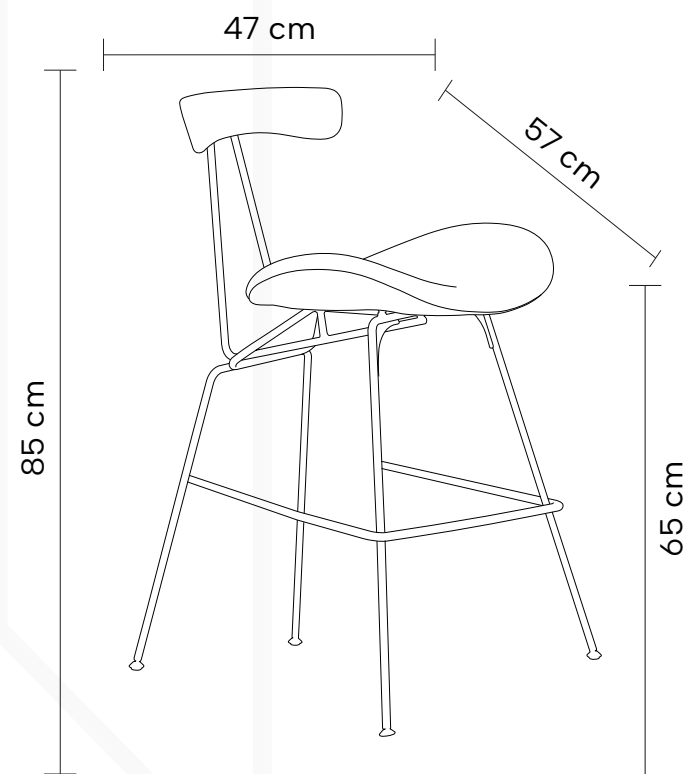

Materiais

Desenho Técnico: