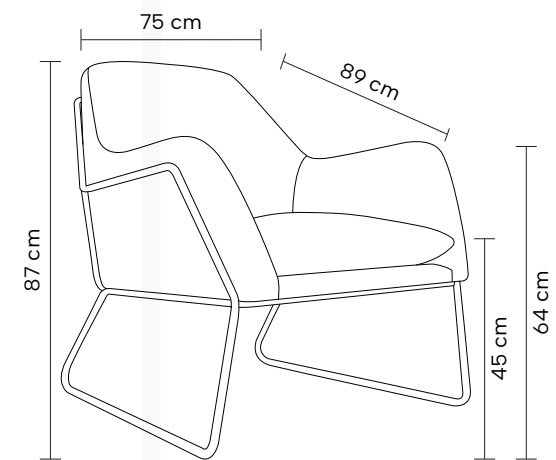

Dimensões:

Altura: 77cm

Largura: 56cm

Profundidade: 60cm

Textura:

Madeira
Bétula

Linho
Creme

Materiais

Poltrona

VAN GOGH

Poltrona estofada em poliuretano e tecido. Base giratória em aço inox.

Dimensões:

Altura: 80cm

Largura: 73cm

Profundidade: 75cm

Textura tecidos:

Desenho Técnico:

Poltrona

VINCI

Poltrona estofada em tecido. Base em aço pintada à pó.

Dimensões:

Altura: 87cm

Largura: 75cm

Profundidade: 89cm

Desenho Técnico:

Poltrona

VIVALDI

Poltrona em madeira amêndoa ou preta com encosto e assento em rattan natural.

Dimensões:

Altura: 57cm

Largura: 60cm

Profundidade: 78cm