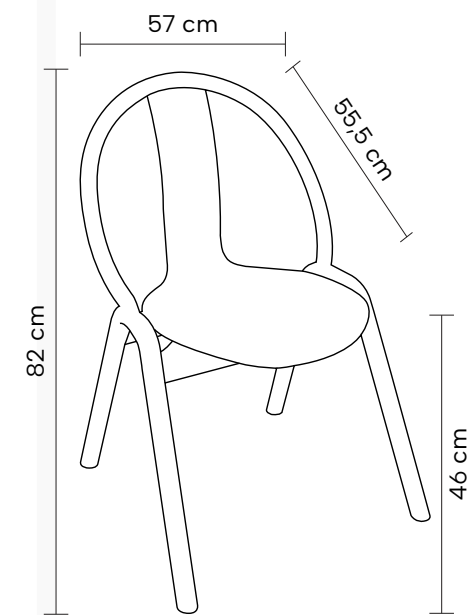

Desenho Técnico:

Cadeira

MURANO

Cadeira estofada em linho e tecido. Base em aço pintada à pó.

Dimensões:

Altura: 92cm

Largura: 66cm

Profundidade: 62cm

Dimensões:

Altura: 77cm

Largura: 56cm

Profundidade: 60cm

Textura:

Madeira
Bétula

Linho
Creme

Materiais

Madeira Bétula

Linho Creme

Desenho Técnico:

Cadeira

PAGANINI

Cadeira em madeira.

Dimensões:

Altura: 82cm

Largura: 57cm

Profundidade: 55,5cm

Textura:

Madeira
Bétula

Materiais

Madeira Bétula

Desenho Técnico:

Banqueta