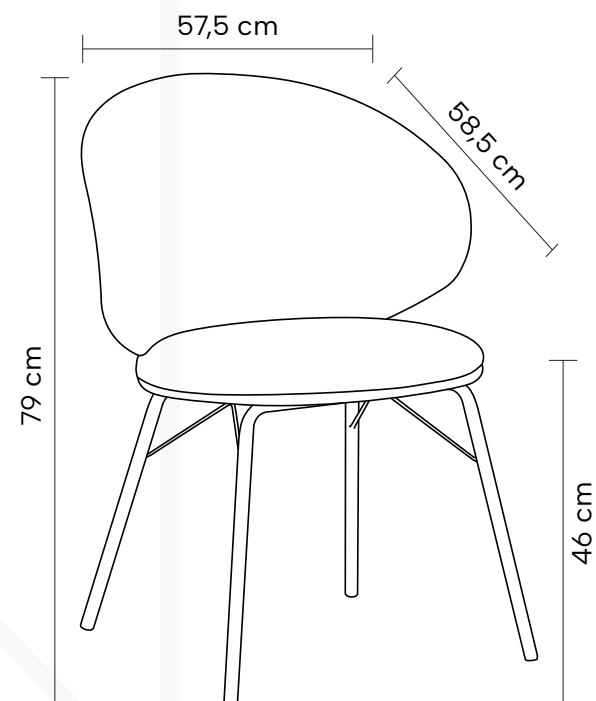

Desenho Técnico: