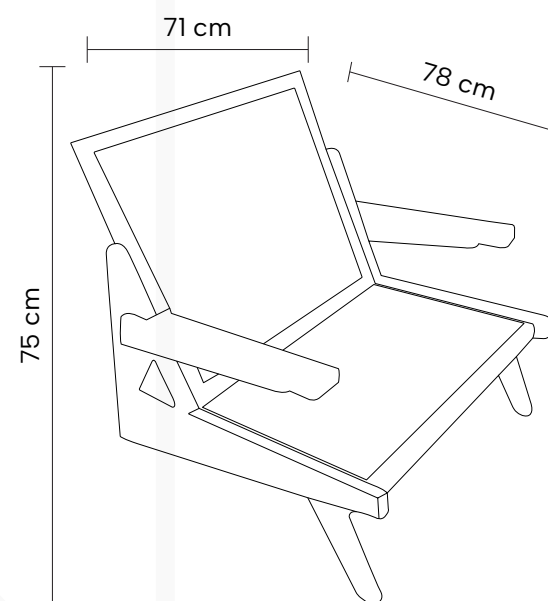

Poltrona

VAN GOGH

Poltrona estofada em poliuretano e tecido. Base giratória em aço inox.

Dimensões:

Altura: 80cm

Largura: 73cm

Profundidade: 75cm

Textura tecidos:

Desenho Técnico:

Poltrona

LIPATTI

Poltrona em madeira amêndoa ou preta com encosto e assento em rattan natural.

Dimensões:

Altura: 75cm

Largura: 71cm

Profundidade: 78cm

Desenho Técnico:

Poltrona

TARTINI

ZENDI
MOBILIÁRIO

Poltrona de madeira com cordas tramadas.

Dimensões:

Altura: 132cm

Largura: 103cm

Mesa com tampo em pedra sinterizada.
Base em alumínio.

Dimensões:

Altura: 73,6cm

Largura: 90cm

Profundidade: 160cm

Dimensões:

Altura: 73,6cm

Largura: 90cm