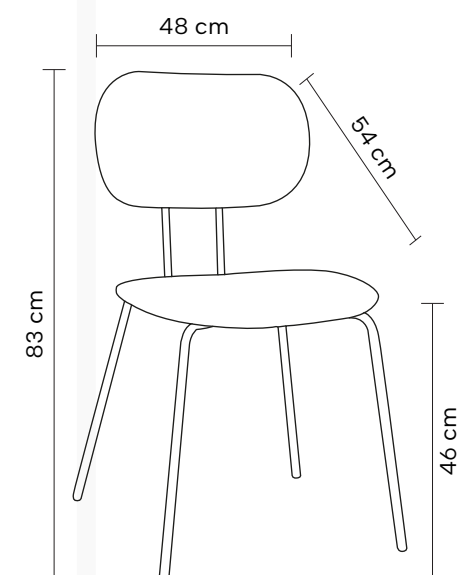

Dimensões:

Altura: 83cm

Largura: 48cm

Profundidade: 54cm

Textura tecidos:

PU Cinza
Chumbo

Linho Off
White

PU Verde

Materiais

PU Cinza Chumbo

PU Verde

Linho Off White

Desenho Técnico:

Banqueta

SOHO

Banqueta com encosto em madeira e assento estofado em linho ou poliuretano. Detalhes em madeira e em polipropileno. Base em aço pintada à pó.

Dimensões:

Altura: 97cm

Largura: 54cm

Profundidade: 50cm

Textura tecidos:

PU Cinza
Chumbo

Linho Off
White

PU Verde

Banqueta com encosto em madeira natural ou preta e assento em poliuretano ou linho. Base em aço pintada à pó com nivelamento de altura.

Dimensões:

Altura: 95cm

Largura: 47cm

Profundidade: 57cm

Textura tecidos: