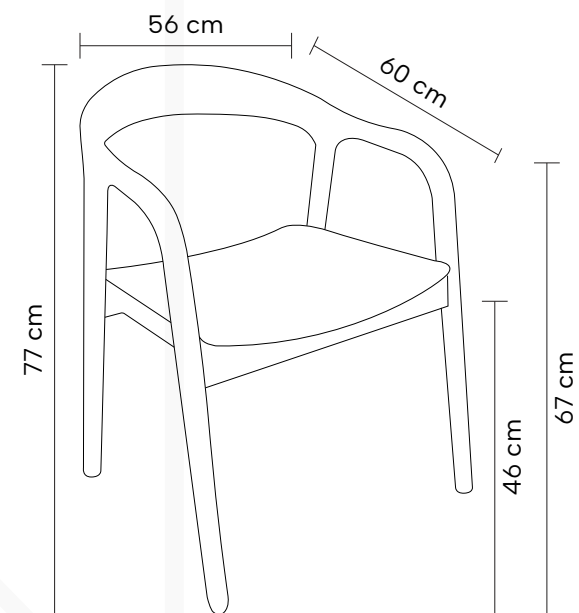

Desenho Técnico:

Cadeira

MURANO

Cadeira estofada em linho e tecido. Base em aço pintada à pó.

Dimensões:

Altura: 92cm

Largura: 66cm

Profundidade: 62cm

Dimensões:

Altura: 77cm

Largura: 56cm

Profundidade: 60cm

Textura:

Madeira
Bétula

Linho
Creme

Materiais

Madeira Bétula

Linho Creme

Desenho Técnico:

Cadeira

PAGANINI

Cadeira em madeira.

Dimensões:

Altura: 82cm

Largura: 57cm

Profundidade: 55,5cm

Textura:

Madeira
Bétula

Materiais

Madeira Bétula

Desenho Técnico:

Banqueta