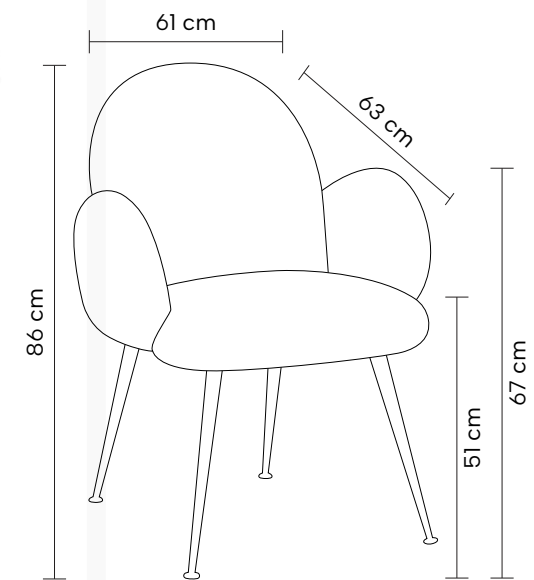

Banqueta com encosto em madeira natural ou preta e assento em poliuretano ou linho. Base em aço pintada à pó com nivelamento de altura.

Dimensões:

Altura: 95cm

Largura: 47cm

Profundidade: 57cm

Textura tecidos:

Dimensões:

Altura: 86cm

Largura: 56cm

Profundidade: 57cm

Textura tecidos:

Tecido
Cinza

Tecido
Off White

Materiais

Tecido Off White

Tecido Cinza

Desenho Técnico:

Cadeira

PETRA

Cadeira estofada em tecido. Base em aço pintada à pó com nivelamento de altura.

Dimensões:

Altura: 86cm

Desenho Técnico:

Cadeira

APOLO

Cadeira estofada em tecido. Base em aço pintada à pó com nivelamento de altura.

Dimensões:

Altura: 80cm

Largura: 57cm

Profundidade: 55cm