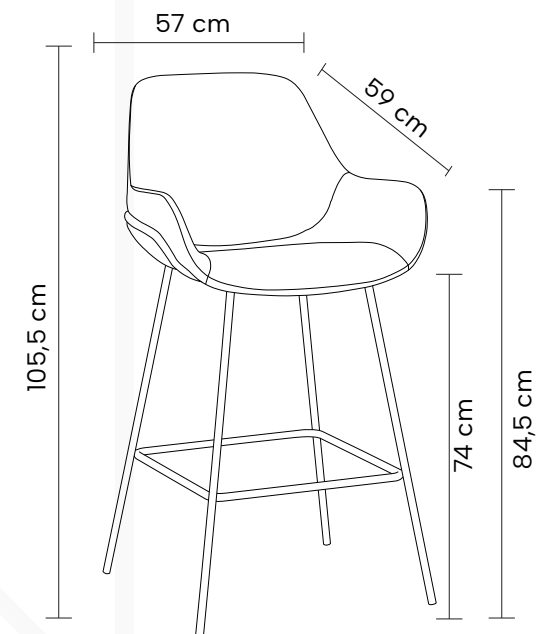

Dimensões:

Altura: 77cm

Largura: 56cm

Profundidade: 60cm

Textura:

Madeira
Bétula

Linho
Creme

Materiais

Madeira Bétula

Linho Creme

Desenho Técnico:

Cadeira

PAGANINI

Cadeira em madeira.

Dimensões:

Altura: 82cm

Largura: 57cm

Profundidade: 55,5cm

Textura:

Madeira
Bétula

Materiais

Madeira Bétula

Desenho Técnico:

Banqueta

Poltrona

VAN GOGH

Poltrona estofada em poliuretano e tecido. Base giratória em aço inox.

Dimensões:

Altura: 80cm

Largura: 73cm

Profundidade: 75cm

Textura tecidos: