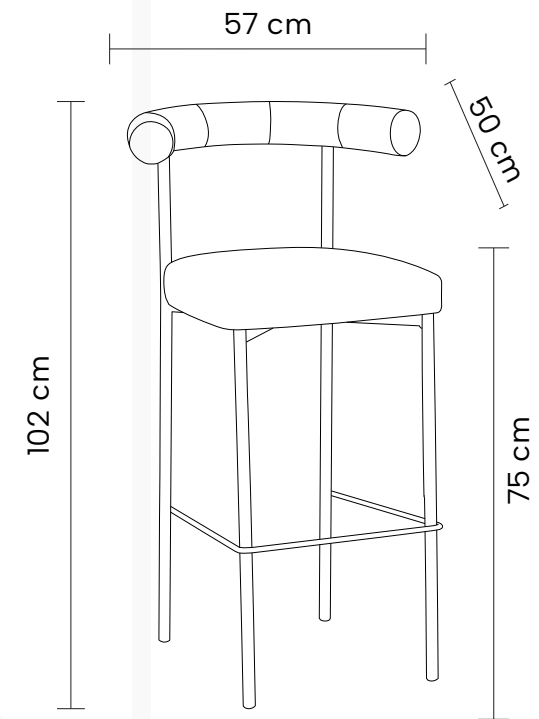

Desenho Técnico: