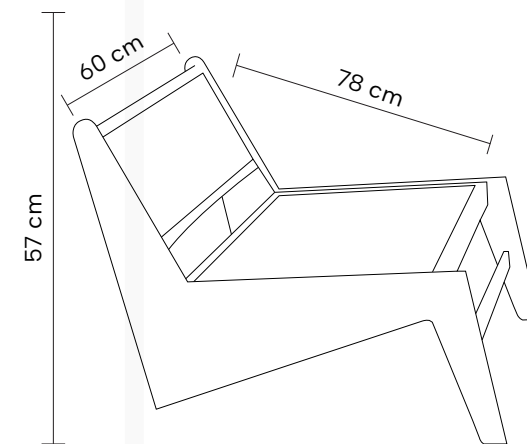

Poltrona

VAN GOGH

Poltrona estofada em poliuretano e tecido. Base giratória em aço inox.

Dimensões:

Altura: 80cm

Largura: 73cm

Profundidade: 75cm

Textura tecidos:

Desenho Técnico:

Poltrona

VIVALDI

Poltrona em madeira amêndoa ou preta com encosto e assento em rattan natural.

Dimensões:

Altura: 57cm

Largura: 60cm

Profundidade: 78cm

Desenho Técnico:

Poltrona

LIPATTI

Poltrona em madeira amêndoa ou preta com encosto e assento em rattan natural.

Dimensões:

Altura: 75cm

Largura: 71cm

Profundidade: 78cm

Mesa com tampo em pedra sinterizada.
Base em alumínio.

Dimensões:

Altura: 73,6cm

Largura: 90cm

Profundidade: 160cm

Dimensões:

Altura: 73,6cm

Largura: 90cm