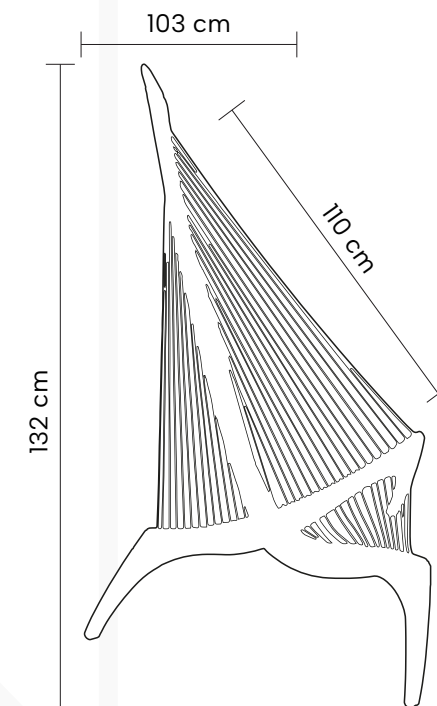

Poltrona

VAN GOGH

Poltrona estofada em poliuretano e tecido. Base giratória em aço inox.

Dimensões:

Altura: 80cm

Largura: 73cm

Profundidade: 75cm

Textura tecidos:

Desenho Técnico:

Poltrona

TARTINI

ZENDI
MOBILIÁRIO

Poltrona de madeira com cordas tramadas.

Dimensões:

Altura: 132cm

Largura: 103cm

Profundidade: 110cm

Textura:

Madeira
Natural

Materiais

Madeira
Natural

Desenho Técnico:

Mesa

ATENA

Mesa com tampo em pedra sinterizada.
Base em alumínio.

Dimensões:

Altura: 73,6cm

Largura: 90cm

Profundidade: 160cm

Dimensões:

Altura: 73,6cm

Largura: 90cm