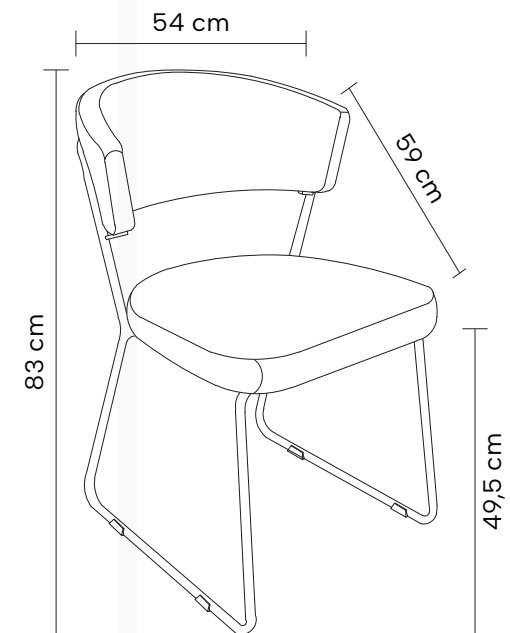

Materiais

Desenho Técnico: