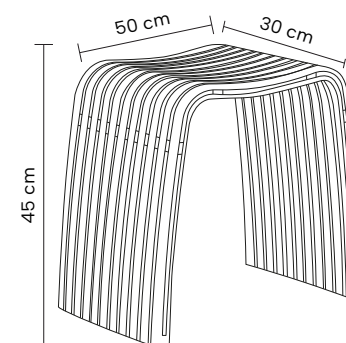

CORELLI

Banco em bambu.

Dimensões:
Altura: 45cm
Largura: 50cm
Profundidade: 30cm

Textura:

Bambu

Materials

Bambu

Desenho Técnico: