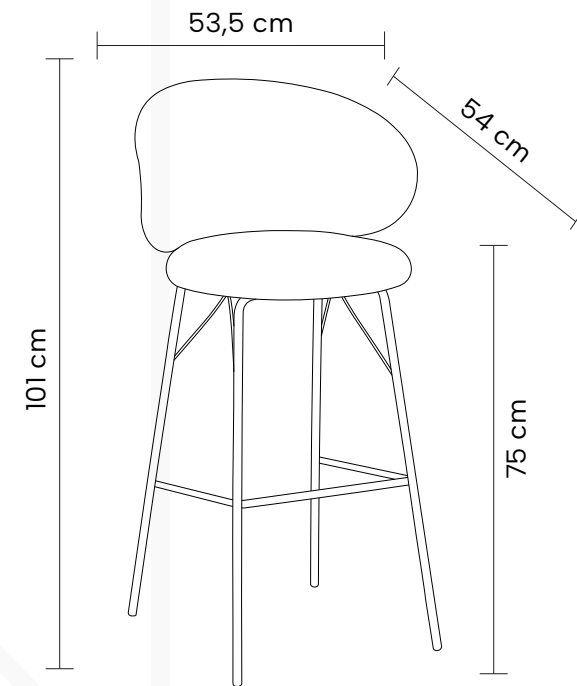

Desenho Técnico: