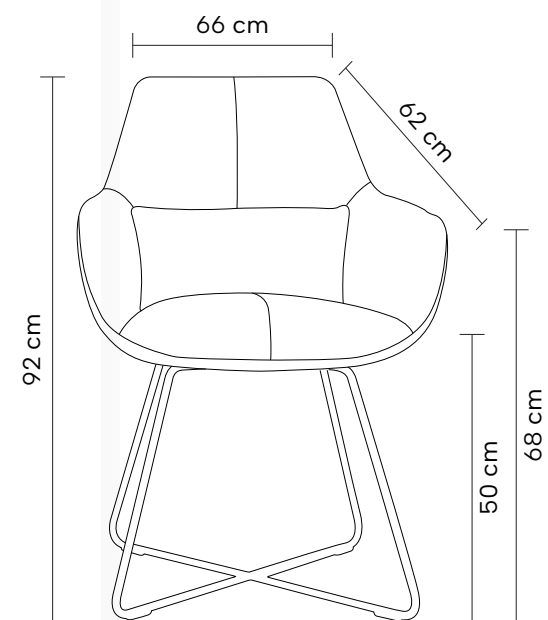

Banqueta com encosto em madeira natural ou preta e assento em poliuretano ou linho. Base em aço pintada à pó com nivelamento de altura.

Dimensões:

Altura: 95cm

Largura: 47cm

Profundidade: 57cm

Textura tecidos:

Desenho Técnico:

Cadeira

APOLO

Cadeira estofada em tecido. Base em aço pintada à pó com nivelamento de altura.

Dimensões:

Altura: 80cm

Largura: 57cm

Profundidade: 55cm

Desenho Técnico:

Cadeira

MURANO

Cadeira estofada em linho e tecido. Base em aço pintada à pó.

Dimensões:

Altura: 92cm

Largura: 66cm

Profundidade: 62cm

Desenho Técnico:

Cadeira

TREVI

Cadeira estofada em tecido. Base em aço pintada à pó.

Dimensões:

Altura: 83cm

Largura: 54cm

Profundidade: 59cm