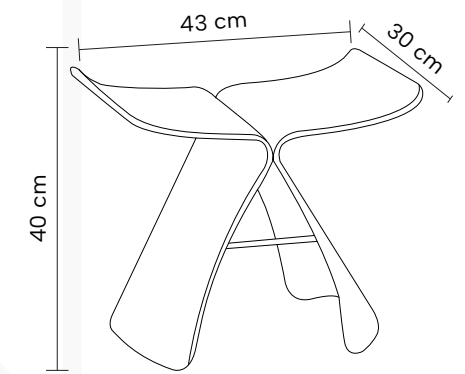

Desenho Técnico: