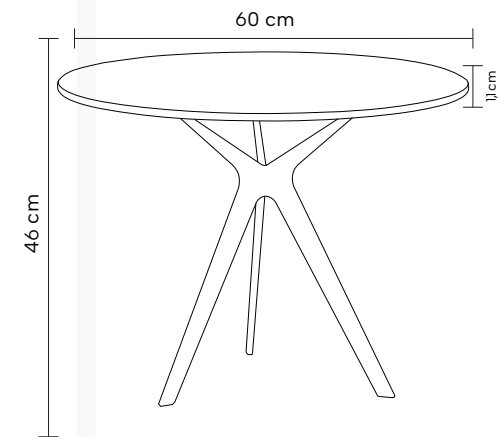

Materiais

Desenho Técnico: