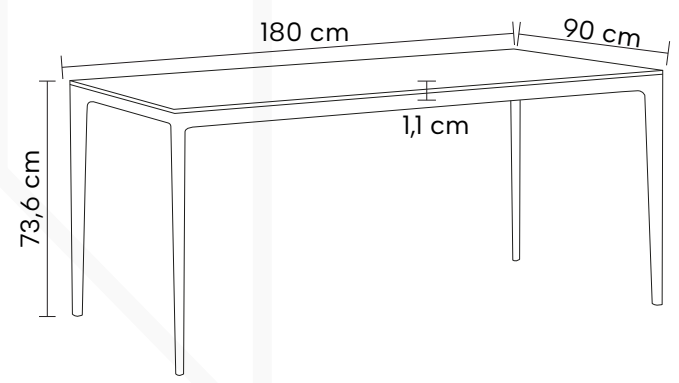

Mesa com tampo em pedra sinterizada.
Base em alumínio.

Dimensões:

Altura: 73,6cm

Largura: 90cm

Profundidade: 160cm

Dimensões:

Altura: 73,6cm

Largura: 90cm

Mesa Lateral

AFRODITE

Mesa lateral com tampo em pedra sinterizada.
Base em aço pintada à pó.

Dimensões:

Altura: 46cm

Largura: 60cm

Profundidade: 60cm

Textura:

Mesa lateral com tampo em pedra sinterizada. Base em aço pintada à pó.

Dimensões:

Altura: 54cm

Largura: 50cm

Profundidade: 50cm

Textura:

Preta

Branca