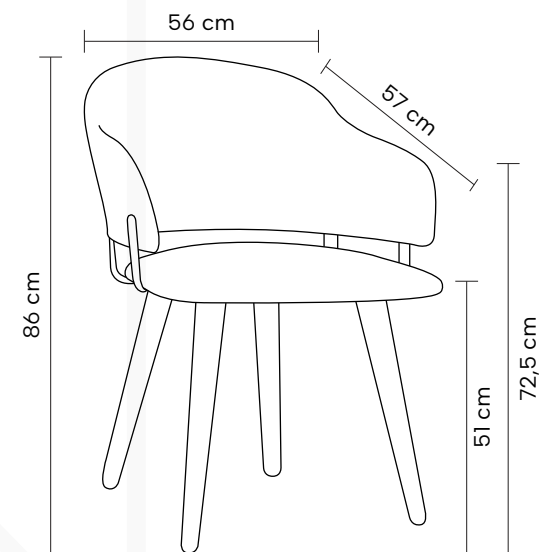

Desenho Técnico: