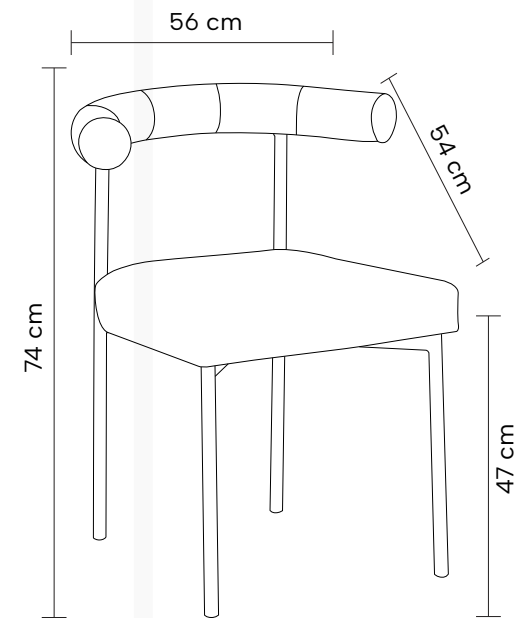

Banqueta com encosto em madeira natural ou preta e assento em poliuretano ou linho. Base em aço pintada à pó com nivelamento de altura.

Dimensões:

Altura: 95cm

Largura: 47cm

Profundidade: 57cm

Textura tecidos:

COLISEU

Cadeira estofada em tecido. Base em aço pintada à pó.

Dimensões:
Altura: 74cm
Largura: 56cm
Profundidade: 54cm

Textura tecidos:

Tecido
Off White

Tecido
Fendi

Materiais

Tecido Off White

Tecido Fendi

Desenho Técnico:

Banqueta Baixa

COLISEU

Banqueta estofada em tecido. Base em aço pintada à pó.

Dimensões:

Altura: 92cm

Largura: 57cm