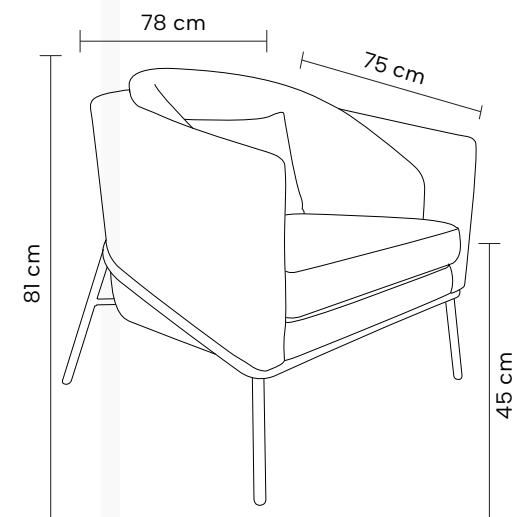

Dimensões:

Altura: 77cm

Largura: 56cm

Profundidade: 60cm

Textura:

Madeira
Bétula

Linho
Creme

Materiais

Largura: 57cm

Profundidade: 55,5cm

Textura:

Madeira
Bétula

Materiais

Madeira Bétula

Desenho Técnico:

Banqueta

Poltrona

VAN GOGH

Poltrona estofada em poliuretano e tecido. Base giratória em aço inox.

Dimensões:

Altura: 80cm

Largura: 73cm

Profundidade: 75cm

Textura tecidos:

Desenho Técnico:

Poltrona

VINCI

Poltrona estofada em tecido. Base em aço pintada à pó.

Dimensões:

Altura: 87cm

Largura: 75cm

Profundidade: 89cm