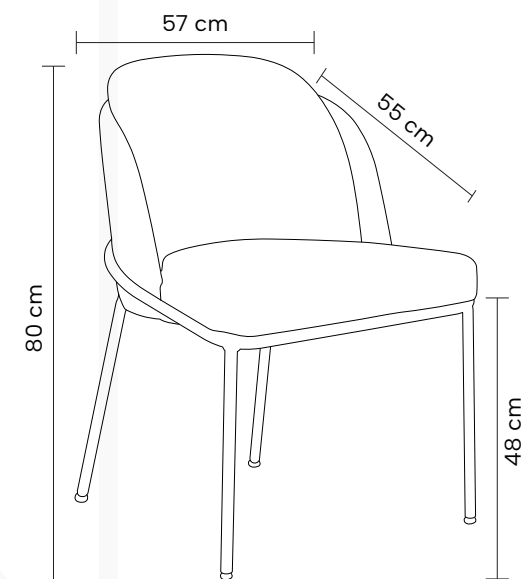

Banqueta com encosto em madeira natural ou preta e assento em poliuretano ou linho. Base em aço pintada à pó com nivelamento de altura.

Dimensões:

Altura: 95cm

Largura: 47cm

Profundidade: 57cm

Textura tecidos:

Dimensões:

Altura: 86cm

Largura: 56cm

Profundidade: 57cm

Textura tecidos:

Tecido
Cinza

Tecido
Off White

Materiais

Desenho Técnico:

Cadeira

APOLO

Cadeira estofada em tecido. Base em aço pintada à pó com nivelamento de altura.

Dimensões:

Altura: 80cm

Largura: 57cm

Profundidade: 55cm

Desenho Técnico:

Cadeira

MURANO

Cadeira estofada em linho e tecido. Base em aço pintada à pó.

Dimensões:

Altura: 92cm

Largura: 66cm

Profundidade: 62cm