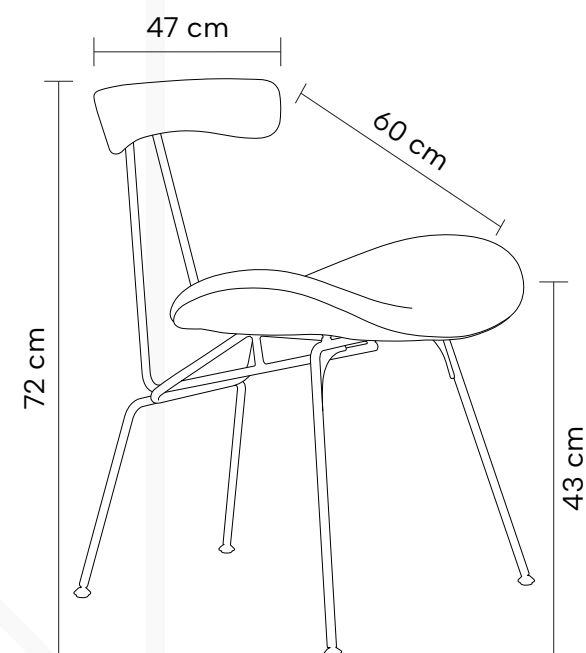

Dimensões:

Altura: 97cm

Largura: 54cm

Profundidade: 50cm

Textura tecidos:

PU Cinza
Chumbo

Linho Off
White

PU Verde

Dimensões:

Altura: 72cm

Largura: 47cm

Profundidade: 60cm

Textura tecidos:

Linho
Cinza Soft
Encosto
Madeira Natural

PU Marrom
Cacau
Encosto
Madeira Preta

PU Cinza
Urban
Encosto
Madeira Preta

Banqueta Baixa

QUEENS

Banqueta com encosto em madeira preta e assento em poliuretano.
Base em aço pintada à pó com nivelamento de altura.

Dimensões:

Altura: 85cm

Largura: 47cm

Profundidade: 57cm

Textura tecidos:

Banqueta com encosto em madeira natural ou preta e assento em poliuretano ou linho. Base em aço pintada à pó com nivelamento de altura.

Dimensões:

Altura: 95cm

Largura: 47cm

Profundidade: 57cm

Textura tecidos: