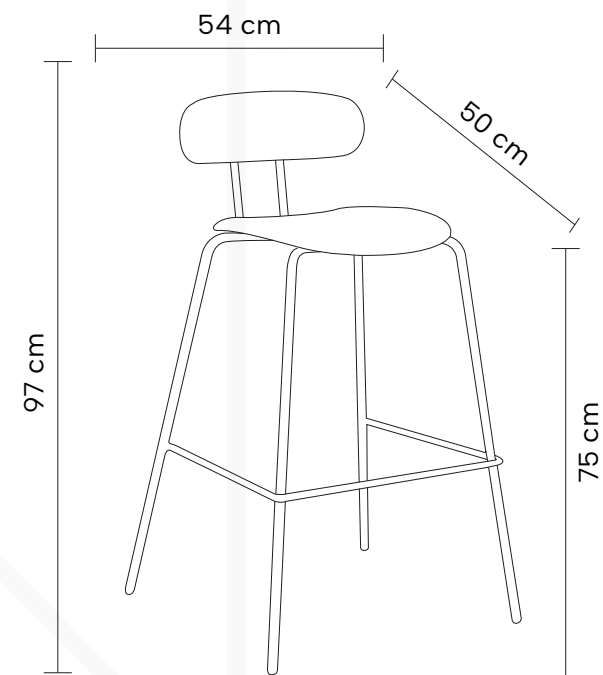

Desenho Técnico: