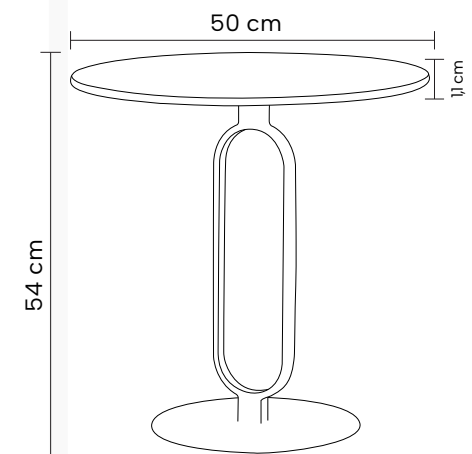

Mesa com tampo em pedra sinterizada.
Base em alumínio.

Dimensões:

Altura: 73,6cm

Largura: 90cm

Profundidade: 160cm

Dimensões:

Altura: 73,6cm

Largura: 90cm

Mesa lateral com tampo em pedra sinterizada. Base em aço pintada à pó.

Dimensões:

Altura: 54cm

Largura: 50cm

Profundidade: 50cm

Textura:

Preta

Branca

Materials

Preta

Branca

Desenho Técnico:

Banco

EVANS

Banco em madeira.

Dimensões:
Altura: 40cm
Largura: 43cm
Profundidade: 30cm