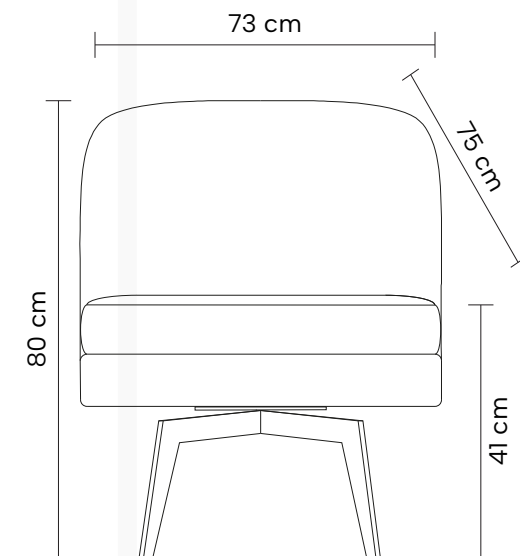

Desenho Técnico: