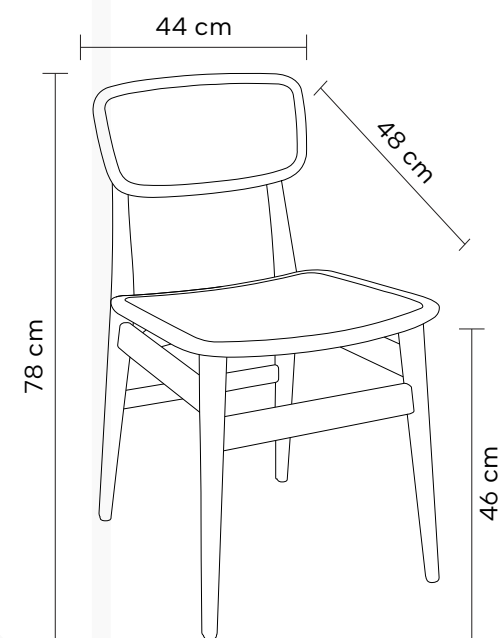

Materiais

Desenho Técnico: