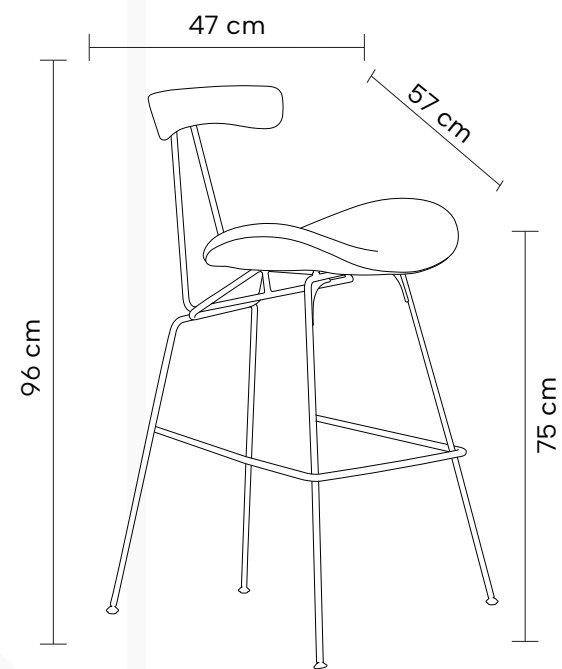

Desenho Técnico: